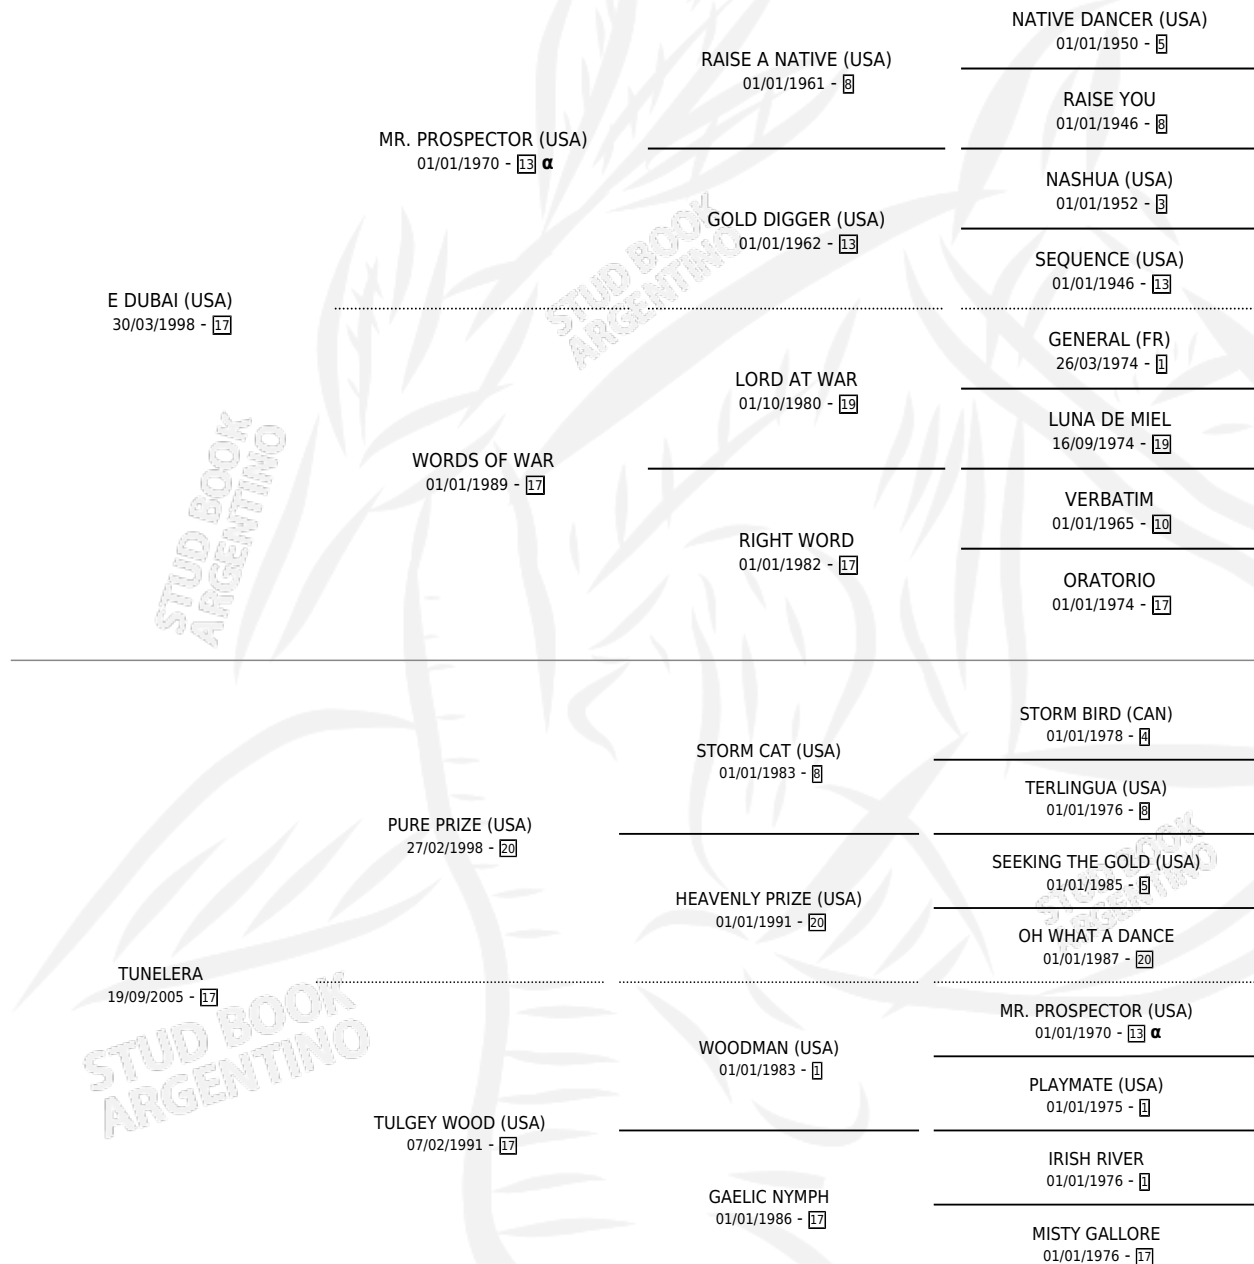

TUNANTE DUBAI

por E DUBAI (USA) y TUNELERA por PURE PRIZE (USA)

Argentina · Macho · Zaino · SP · 16/07/2018
Familia 17-b · Volumen 43

ESTADO

TIPIFICACIÓN SANGUÍNEA	X
TIPIFICACIÓN POR ADN	✓
PASAPORTE	X
IDENTIFICACIÓN POR MICROCHIP	✓
REPRODUCTOR	X

Lugar de nacimiento: La Esperanza

Criador: La Esperanza

PEDIGREE

INBREEDING : α

EXPORTACIÓN / IMPORTACIÓN

FECHA	MOVIMIENTO	PAÍS
01/02/2019	EXPORTADO	URUGUAY

TUNANTE DUBAI

Datos oficiales del Stud Book Argentino