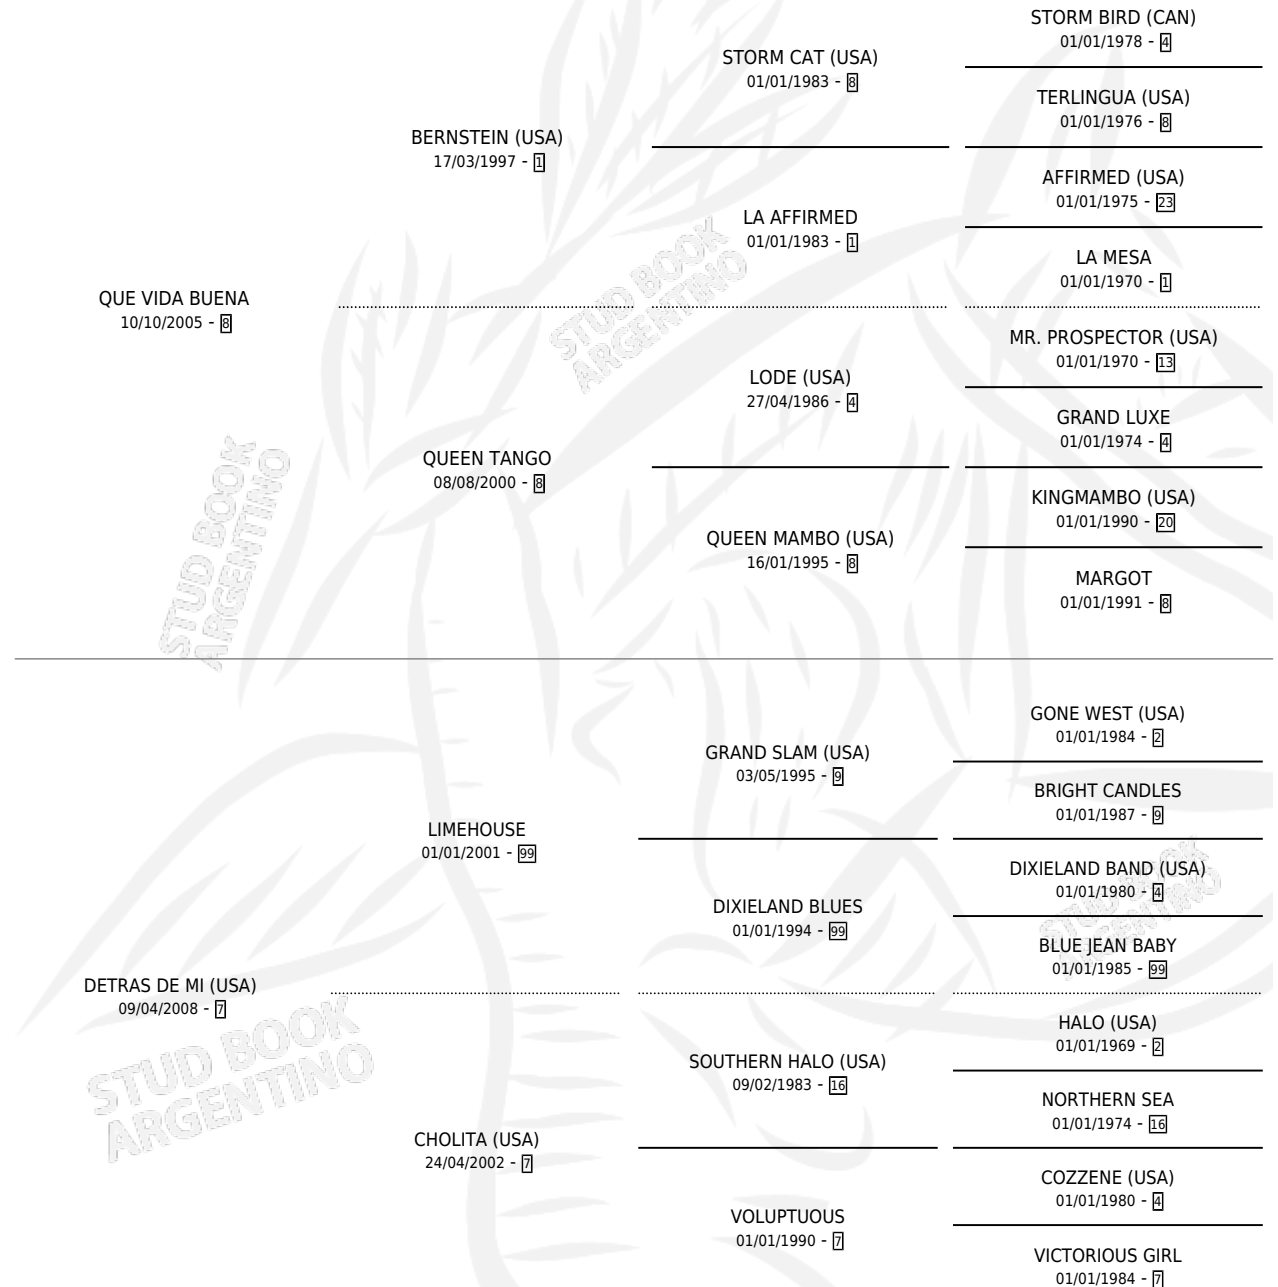

DUEÑA DE MI

por QUE VIDA BUENA y DETRAS DE MI (USA) por LIMEHOUSE

Argentina · Hembra · Tordillo · SP · 06/08/2018
Familia 7-f · Volumen 43

ESTADO

TIPIFICACIÓN SANGUÍNEA	X
TIPIFICACIÓN POR ADN	✓
PASAPORTE	✓
IDENTIFICACIÓN POR MICROCHIP	✓
REPRODUCTOR	✓

Lugar de nacimiento: Don Florentino

Criador: Don Florentino

PEDIGREE

S

mientos 0 / Efectividad 0.00%

PADRILLO

PRODUCTO

CRIADOR

1ER SERVICIO

ÚLTIMO SERVICIO

TOUAREG

∅

24/10/2023

24/10/2023

DUEÑA DE MI

Datos oficiales del Stud Book Argentino