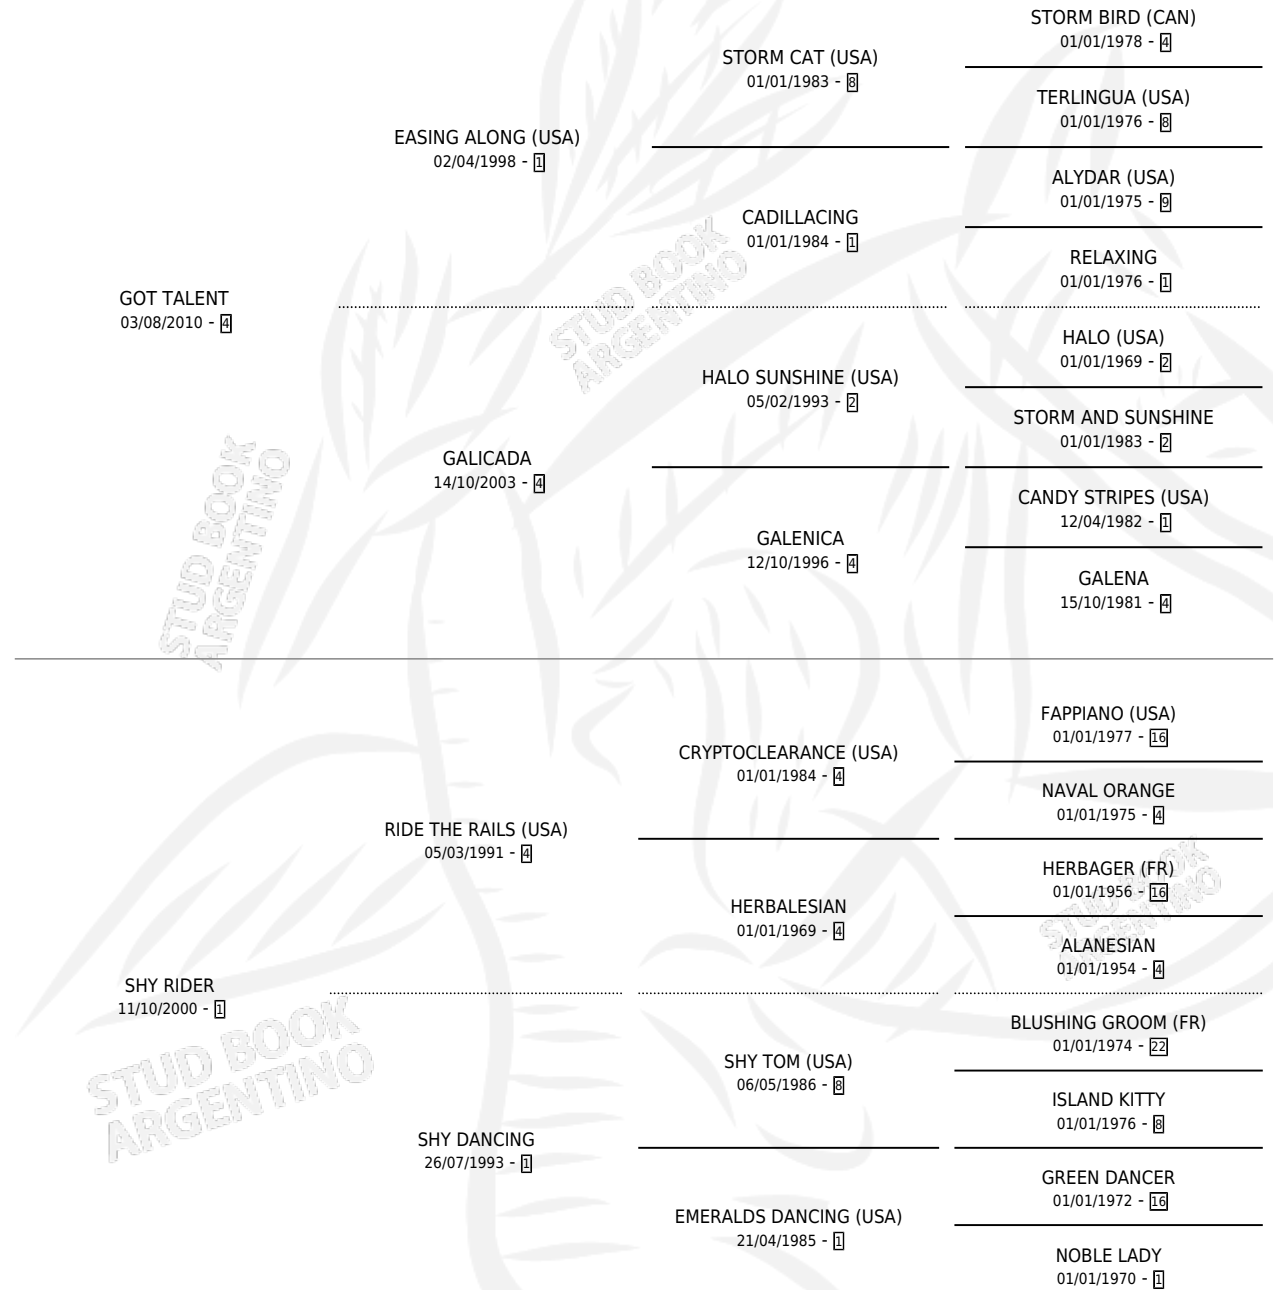

GOT RIDER

por GOT TALENT y SHY RIDER por RIDE THE RAILS (USA)

Argentina · Macho · Alazan · SP · 19/07/2018
Familia 1-n · Volumen 43

ESTADO

TIPIFICACIÓN SANGUÍNEA	X
TIPIFICACIÓN POR ADN	✓
PASAPORTE	✓
IDENTIFICACIÓN POR MICROCHIP	✓
REPRODUCTOR	X

Lugar de nacimiento: Don Florentino

Criador: Don Florentino

PEDIGREE