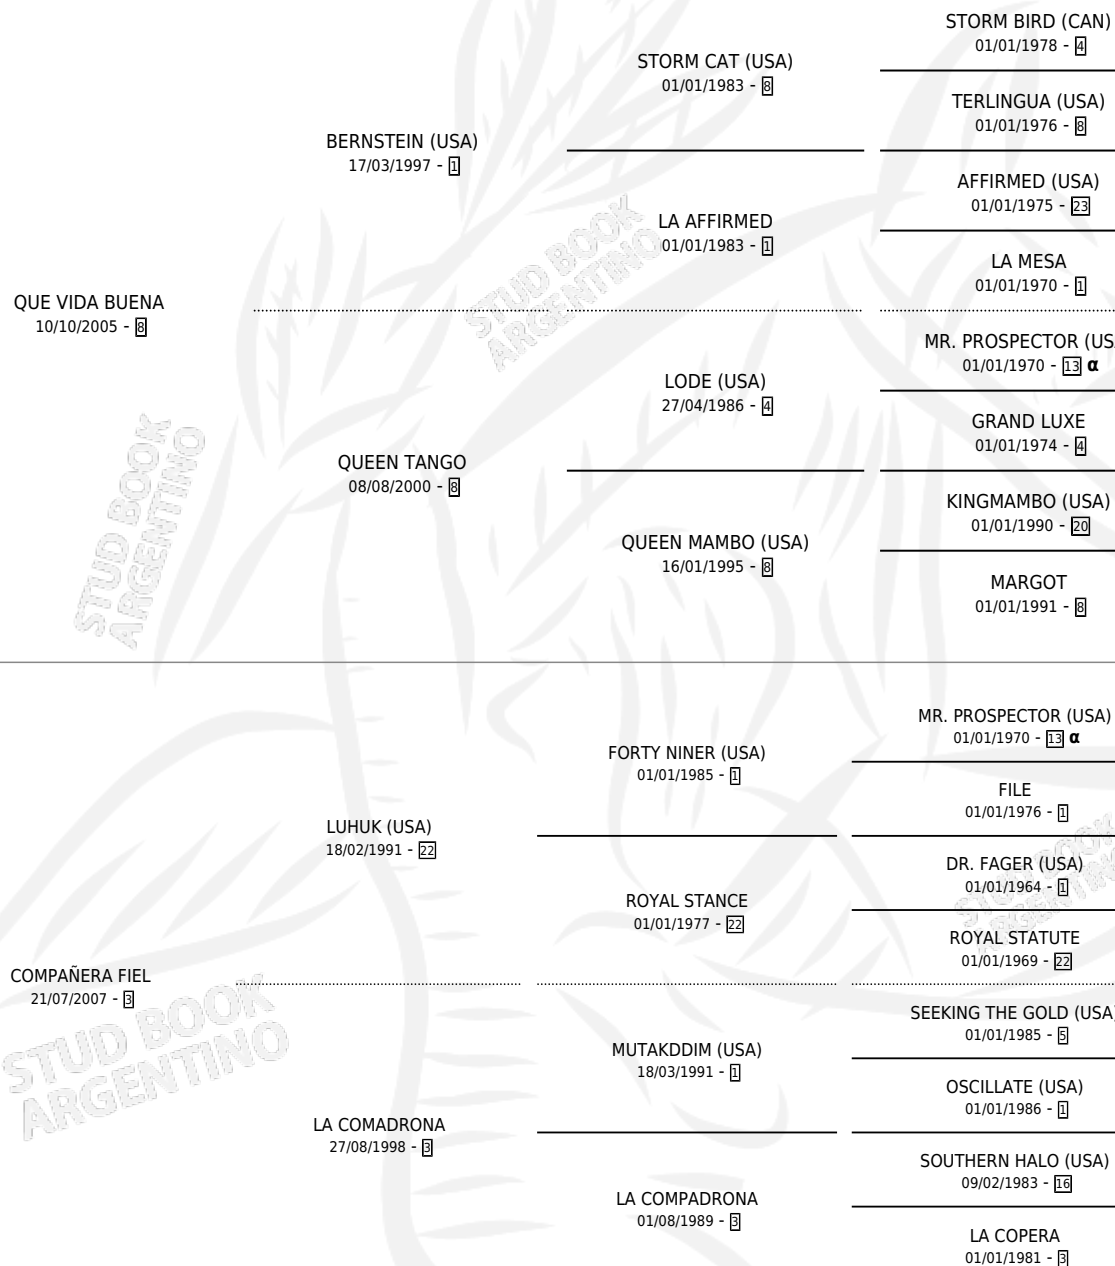

AQUI SIEMPRE

por **QUE VIDA BUENA** y **COMPAÑERA FIEL** por **LUHUK**
(USA)

Argentina · Hembra · Zaino · SP · 01/08/2018
Familia 3-h · Volumen 43

ESTADO

TIPIFICACIÓN SANGUÍNEA	X
TIPIFICACIÓN POR ADN	✓
PASAPORTE	✓
IDENTIFICACIÓN POR MICROCHIP	✓
REPRODUCTOR	✓

Lugar de nacimiento: Don Florentino
Criador: Don Florentino

PEDIGREE

INBREEDING : α