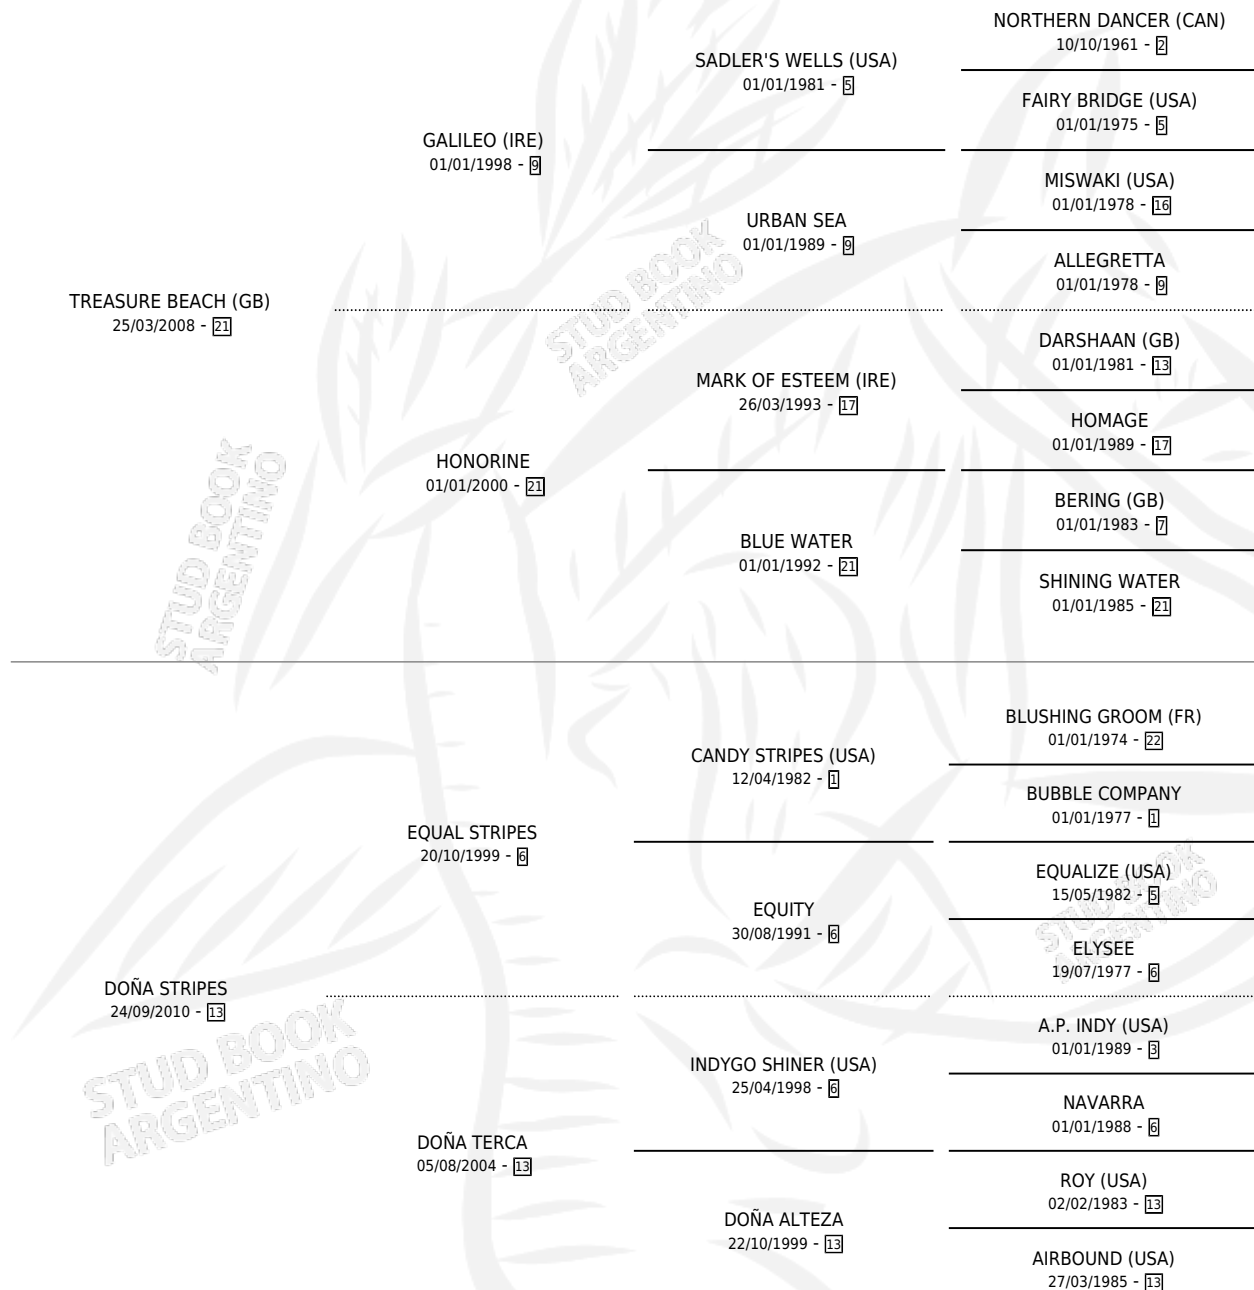

BOBBY AXELROD

por **TREASURE BEACH (GB)** y **DOÑA STRIPES** por **EQUAL STRIPES**

Argentina · Macho · Zaino · SP · 27/07/2018
Familia 13-b · Volumen 43

ESTADO

TIPIFICACIÓN SANGUÍNEA	X
TIPIFICACIÓN POR ADN	✓
PASAPORTE	✓
IDENTIFICACIÓN POR MICROCHIP	✓
REPRODUCTOR	X

Lugar de nacimiento: Estancia la Josefina

Criador: Estancia la Josefina

PEDIGREE