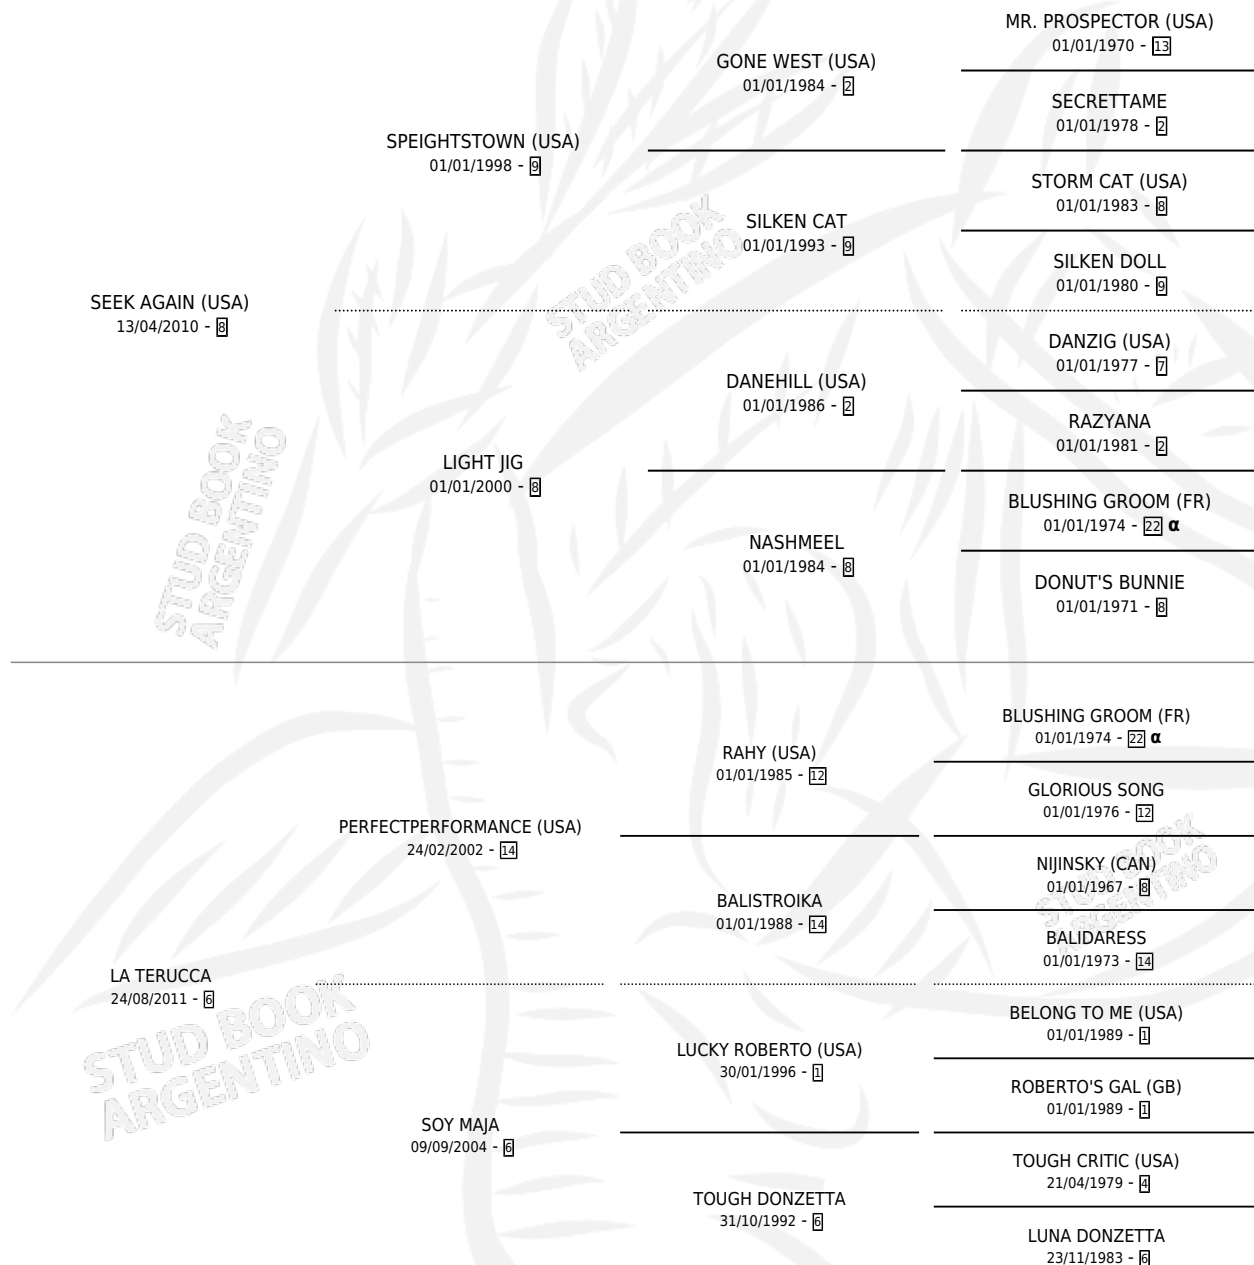

DON TEOBALDO

por **SEEK AGAIN (USA)** y **LA TERUCCA** por
PERFECTPERFORMANCE (USA)

Argentina · Macho · Alazan · SP · 10/08/2018
Familia 6-a · Volumen 43

ESTADO

TIPIFICACIÓN SANGUÍNEA	X
TIPIFICACIÓN POR ADN	✓
PASAPORTE	✓
IDENTIFICACIÓN POR MICROCHIP	✓
REPRODUCTOR	X

Lugar de nacimiento: San Benito
Criador: San Benito

PEDIGREE

INBREEDING : α

CAMPAÑA

Solo carreras oficiales de Argentina

POR EDAD

EDAD	CC	1°	2°	3°	4°	5°	NP	CLC	CLG	CLCG1	CLGG1	IMPORTE	GANANCIA / CC
3 AÑOS	5	0	0	0	1	2	2	0	0	0	0	\$88,500	\$17,700
4 AÑOS	5	0	0	1	0	1	3	0	0	0	0	\$230,750	\$46,150
5 AÑOS	10	0	1	1	1	4	3	0	0	0	0	\$648,288	\$64,829
6 AÑOS	1	0	0	0	0	0	1	0	0	0	0	\$0	\$0
7 AÑOS	1	0	0	0	0	0	1	0	0	0	0	\$0	\$0
TOTALES	22	0	1	2	2	7	10	0	0	0	0	\$967,538	\$43,979
%		0.0%	4.5%	9.1%	9.1%	31.8%	45.5%	0.0%	0.0%	0.0%	0.0%		

Placés en Rosario y Palermo en 22 carreras disputadas.

POR DISTANCIA

HIPODROMO	CC	1°	2°	3°	4°	5°	NP	CLC	CLG	CLCG1	CLGG1	IMPORTE
ROSARIO	8	0	1	0	1	3	3	0	0	0	0	\$253,288
1600 MTS	1	0	0	0	0	0	1	0	0	0	0	\$0
1200 MTS	2	0	0	0	0	1	1	0	0	0	0	\$0
1300 MTS	3	0	0	0	0	2	1	0	0	0	0	\$0
2000 MTS	1	0	0	0	1	0	0	0	0	0	0	\$98,327
1400 MTS	1	0	1	0	0	0	0	0	0	0	0	\$154,961
PALERMO	9	0	0	2	0	1	6	0	0	0	0	\$585,000
1400 MTS	4	0	0	0	0	1	3	0	0	0	0	\$185,000
1600 MTS	4	0	0	1	0	0	3	0	0	0	0	\$190,000
1300 MTS	1	0	0	1	0	0	0	0	0	0	0	\$210,000
SAN ISIDRO	5	0	0	0	1	3	1	0	0	0	0	\$129,250
1800 MTS	1	0	0	0	0	1	0	0	0	0	0	\$40,750
1600 MTS	3	0	0	0	1	1	1	0	0	0	0	\$69,500
1400 MTS	1	0	0	0	0	1	0	0	0	0	0	\$19,000