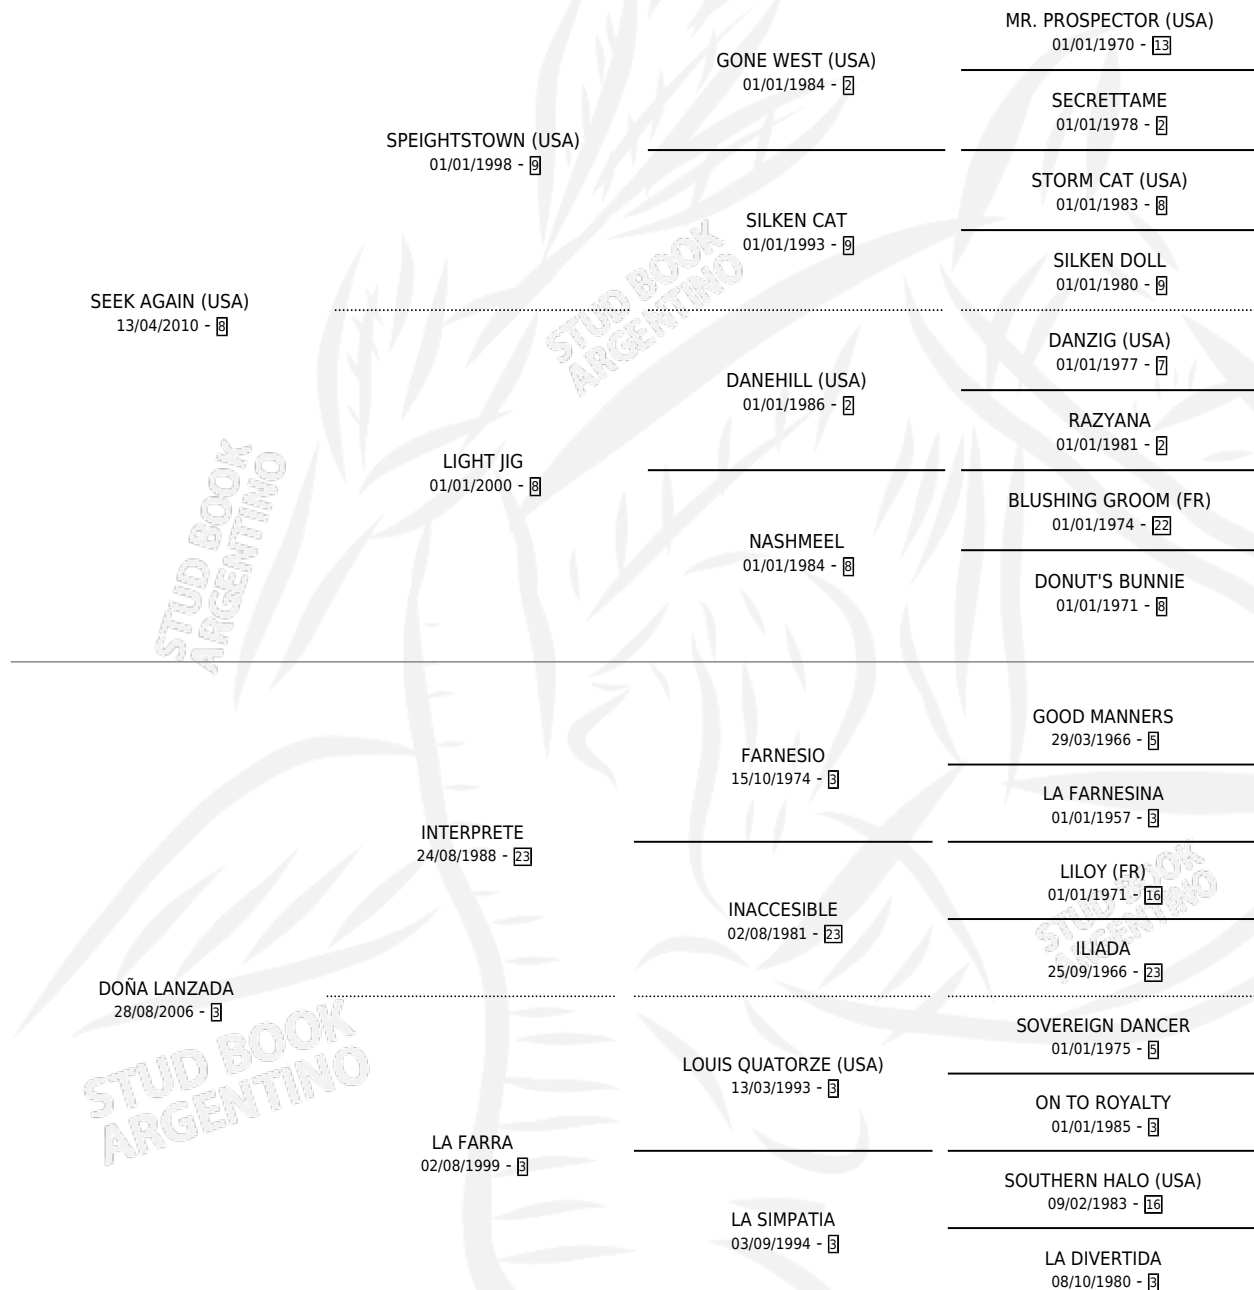

DOÑA ZARPA

por **SEEK AGAIN (USA)** y **DOÑA LANZADA** por **INTERPRETE**

Argentina · Hembra · Zaino · SP · 06/08/2018
Familia 3-h · Volumen 43

ESTADO

TIPIFICACIÓN SANGUÍNEA	X
TIPIFICACIÓN POR ADN	✓
PASAPORTE	✓
IDENTIFICACIÓN POR MICROCHIP	✓
REPRODUCTOR	✓

Lugar de nacimiento: San Benito
Criador: San Benito

~

HIJOS

	MACHOS	HEMBRAS
1 NACIERON	1	0
SIN ACTUACIONES		

PEDIGREE

S

mientos 1 / Efectividad 50.00%

PADRILLO	PRODUCTO	CRIADOR	1ER SERVICIO	ÚLTIMO SERVICIO
DON EMPEÑO	Ø		07/11/2025	07/11/2025
DON EMPEÑO	DON PASTEL (M Z, 10/09/2024)	SAN BENITO	04/10/2023	04/10/2023