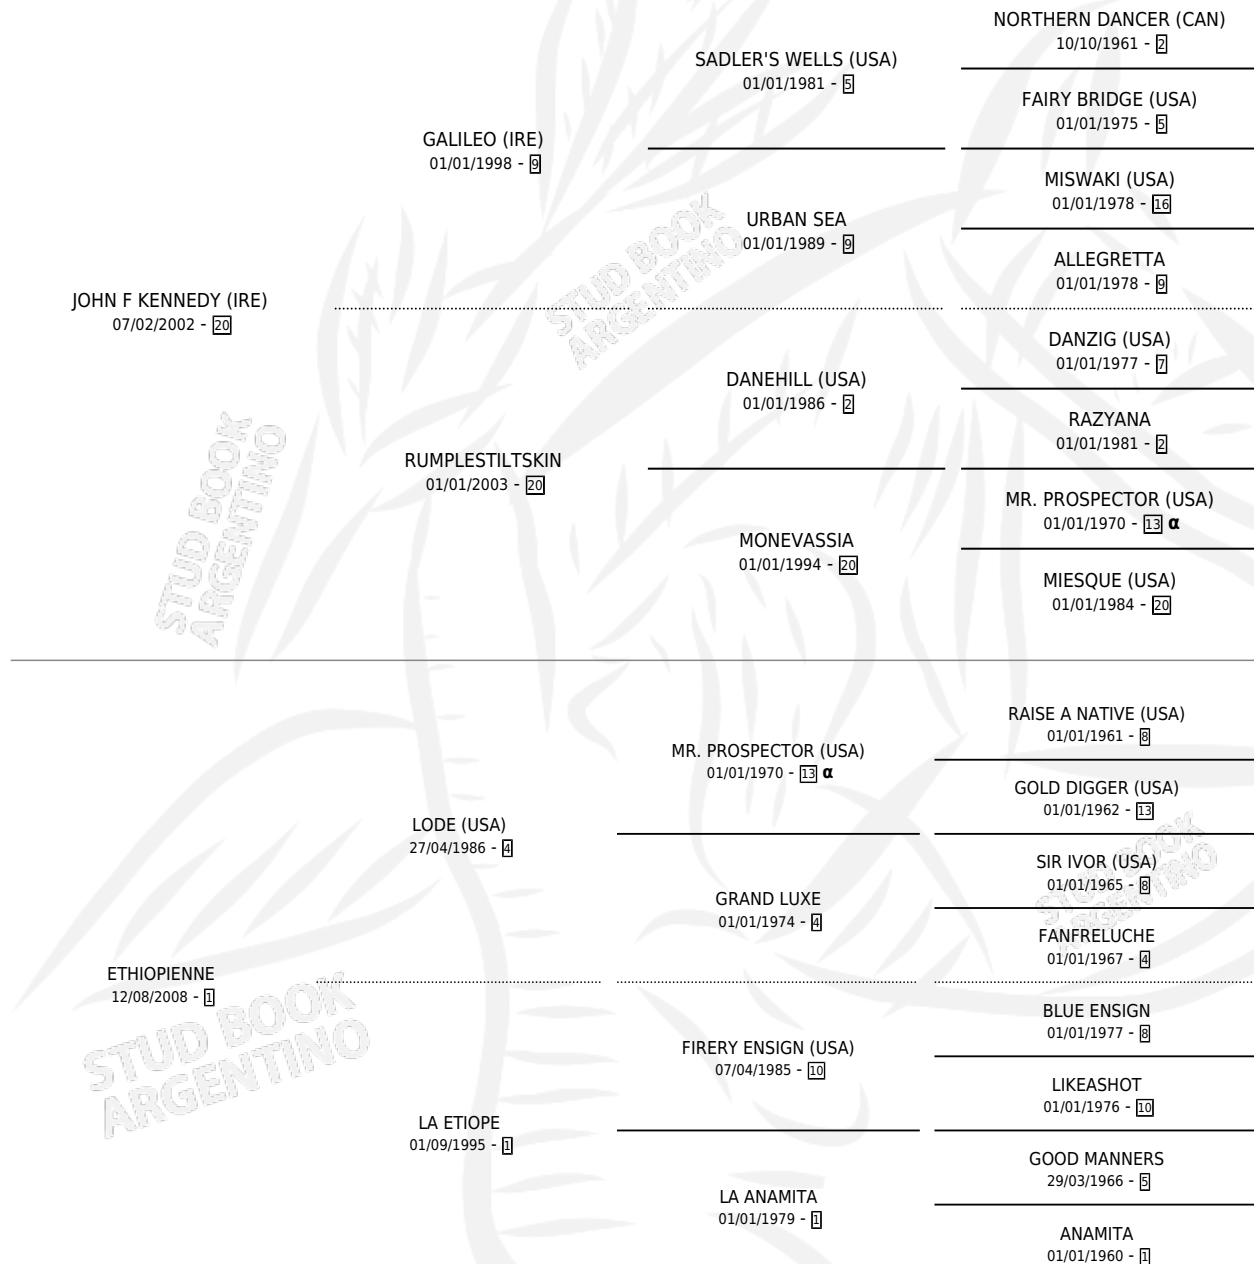

DOÑA ESMERALDA

por JOHN F KENNEDY (IRE) y ETHIOPIENNE por LODE (USA)

Argentina · Hembra · Zaino · SP · 07/08/2018
Familia 1-e · Volumen 43

ESTADO

TIPIFICACIÓN SANGUÍNEA	X
TIPIFICACIÓN POR ADN	✓
PASAPORTE	✓
IDENTIFICACIÓN POR MICROCHIP	✓
REPRODUCTOR	✓

Lugar de nacimiento: San Benito
Criador: San Benito

PEDIGREE

INBREEDING : α

CAMPAÑA

Solo carreras oficiales de Argentina

POR EDAD

EDAD	CC	1°	2°	3°	4°	5°	NP	CLC	CLG	CLCG1	CLGG1	IMPORTE	GANANCIA / CC
3 AÑOS	1	0	0	0	0	0	1	0	0	0	0	\$0	\$0
4 AÑOS	8	1	0	2	2	2	1	0	0	0	0	\$1,298,000	\$162,250
TOTALES	9	1	0	2	2	2	2	0	0	0	0	\$1,298,000	\$144,222
%		11.1%	0.0%	22.2%	22.2%	22.2%	22.2%	0.0%	0.0%	0.0%	0.0%		