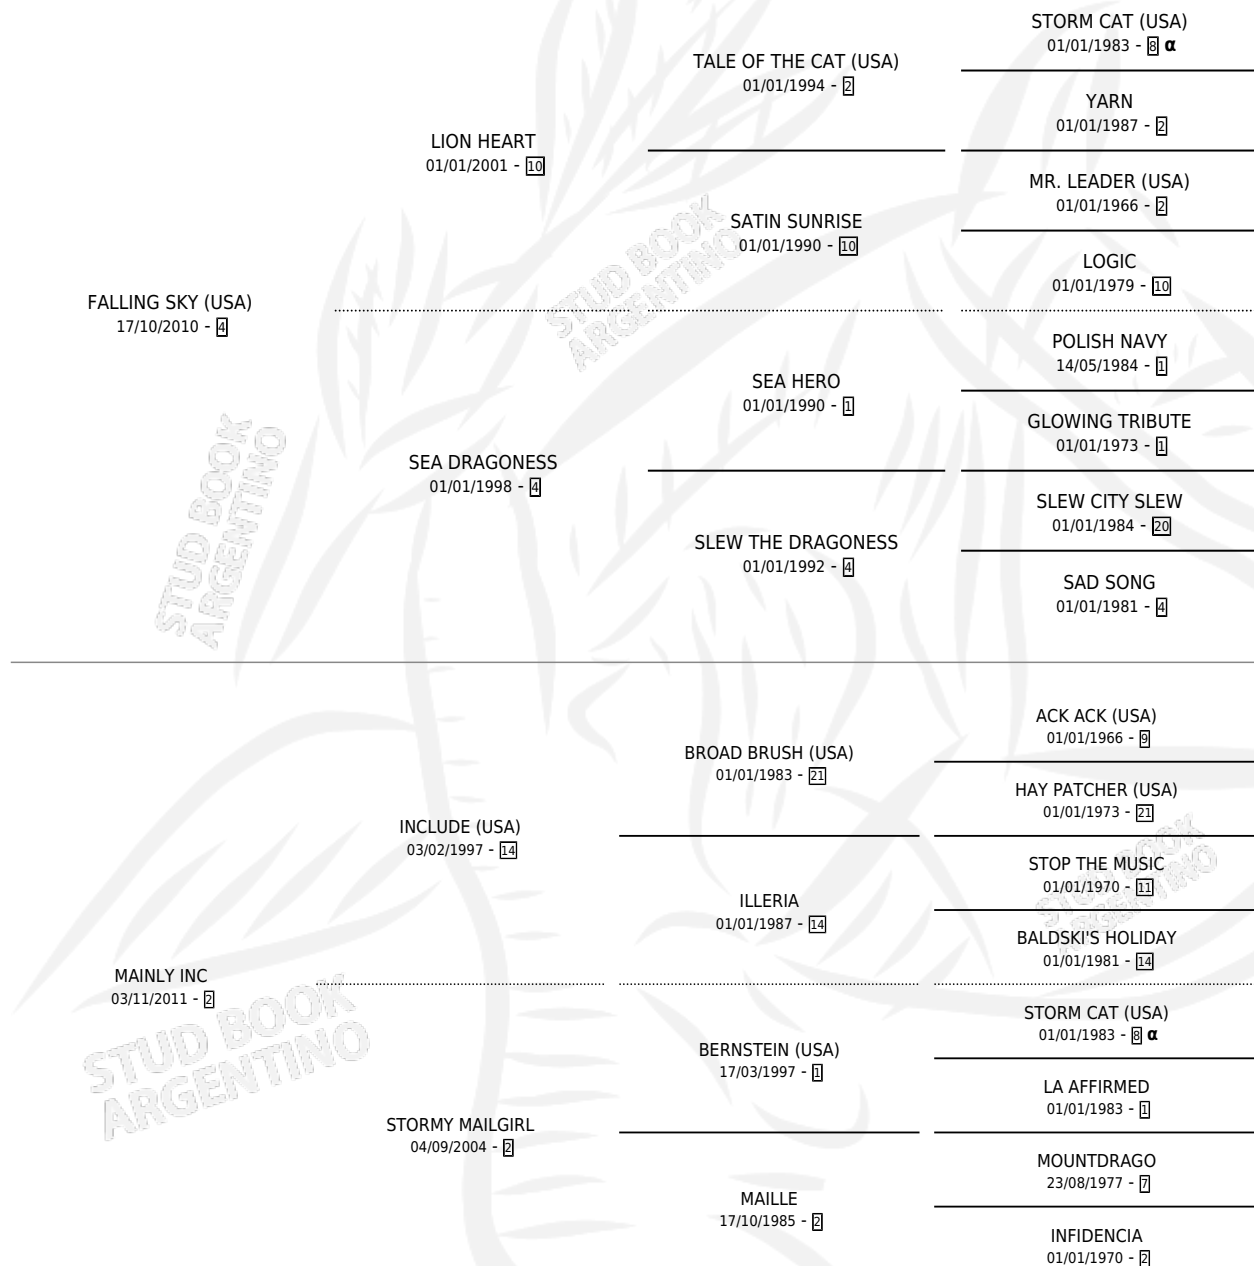

LA FUNEBRERA

por **FALLING SKY (USA)** y **MAINLY INC** por **INCLUDE (USA)**

Argentina · Hembra · Zaino · SP · 05/08/2018
Familia 2-h · Volumen 43

ESTADO

TIPIFICACIÓN SANGUÍNEA	X
TIPIFICACIÓN POR ADN	✓
PASAPORTE	✓
IDENTIFICACIÓN POR MICROCHIP	✓
REPRODUCTOR	✓

Lugar de nacimiento: Don Florentino
Criador: Don Florentino

~

HIJOS

	MACHOS	HEMBRAS
1 NACIERON	1	0
SIN ACTUACIONES		

PEDIGREE

INBREEDING : α

CAMPAÑA

Solo carreras oficiales de Argentina

Ganadora de 2 carreras en San Isidro y Palermo - \$4,049,890, a los 3 y 5 años.

POR DISTANCIA

HIPODROMO	CC	1°	2°	3°	4°	5°	NP	CLC	CLG	CLCG1	CLGG1	IMPORTE
PALERMO	5	1	2	0	1	0	1	0	0	0	0	\$2,940,000
1400 MTS	3	0	1	0	1	0	1	0	0	0	0	\$520,000
1200 MTS	2	1	1	0	0	0	0	0	0	0	0	\$2,420,000
LA PLATA	1	0	1	0	0	0	0	0	0	0	0	\$283,140
1400 MTS	1	0	1	0	0	0	0	0	0	0	0	\$283,140
SAN ISIDRO	5	1	3	0	1	0	0	0	0	0	0	\$826,750
1200 MTS	2	0	1	0	1	0	0	0	0	0	0	\$207,000
1400 MTS	1	0	1	0	0	0	0	0	0	0	0	\$154,000
1100 MTS	2	1	1	0	0	0	0	0	0	0	0	\$465,750