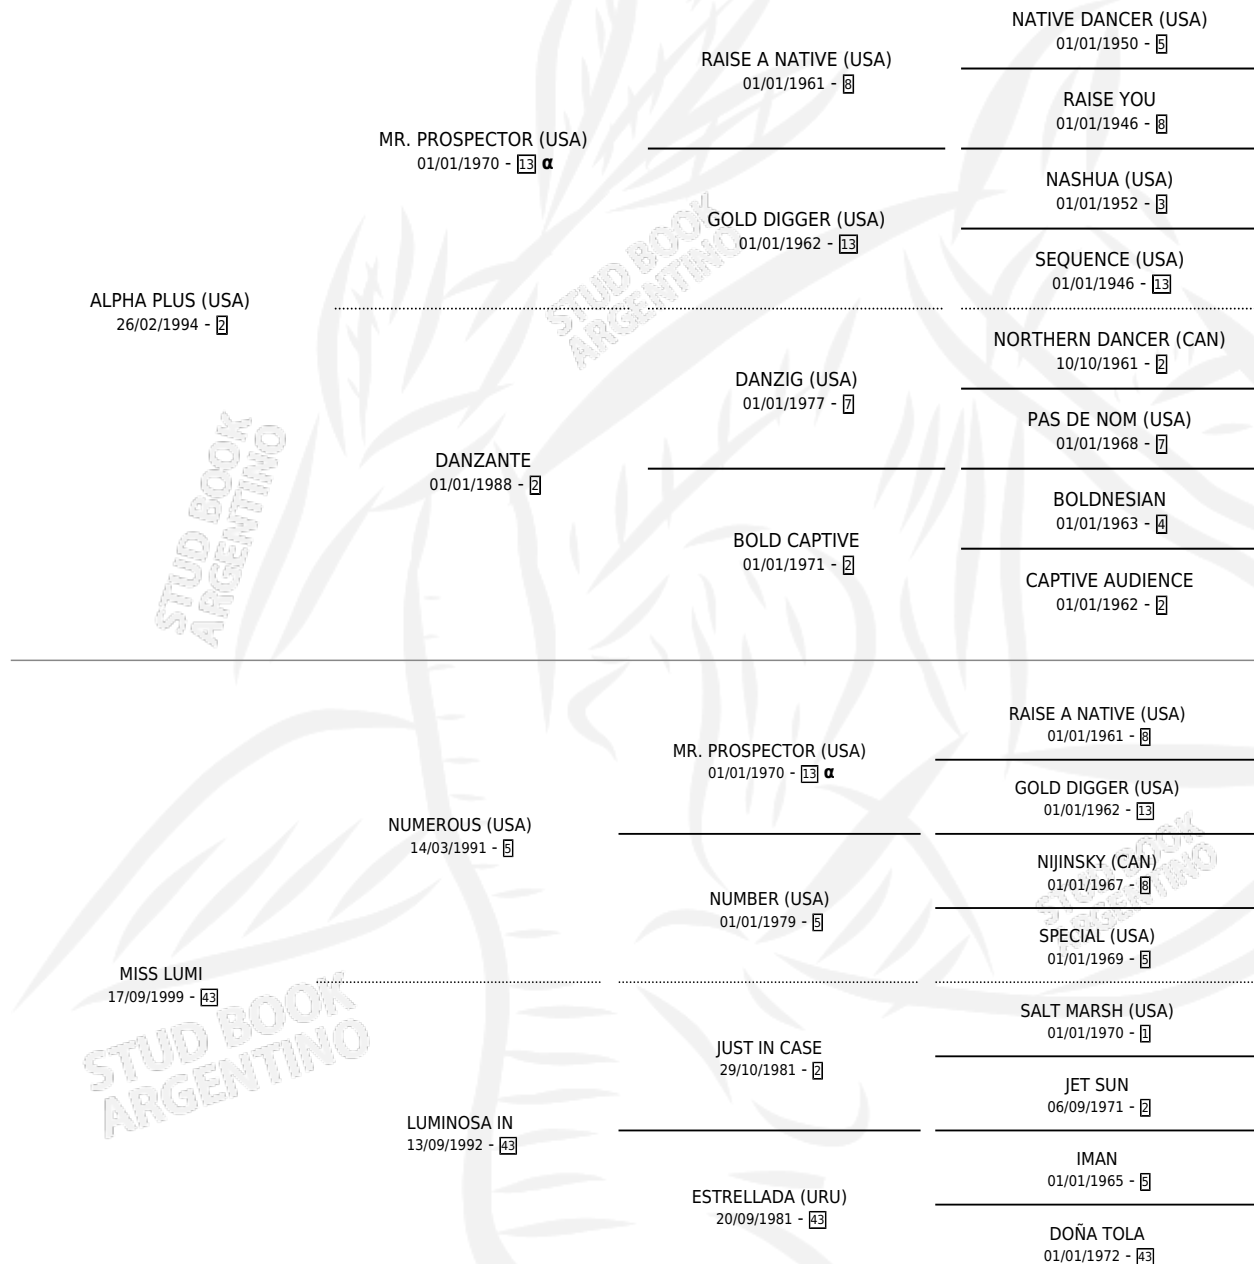

# FORTALEZA SOFI

por ALPHA PLUS (USA) y MISS LUMI por NUMEROUS (USA)

Argentina · Hembra · Zaino · SP · 27/07/2018  
Familia 43 · Volumen 43

## ESTADO

TIPIFICACIÓN SANGUÍNEA	X
TIPIFICACIÓN POR ADN	X
PASAPORTE	X
IDENTIFICACIÓN POR MICROCHIP	X
REPRODUCTOR	X

**Lugar de nacimiento:** Don Florentino  
**Criador:** Dalgave S. A.

## PEDIGREE

INBREEDING : α