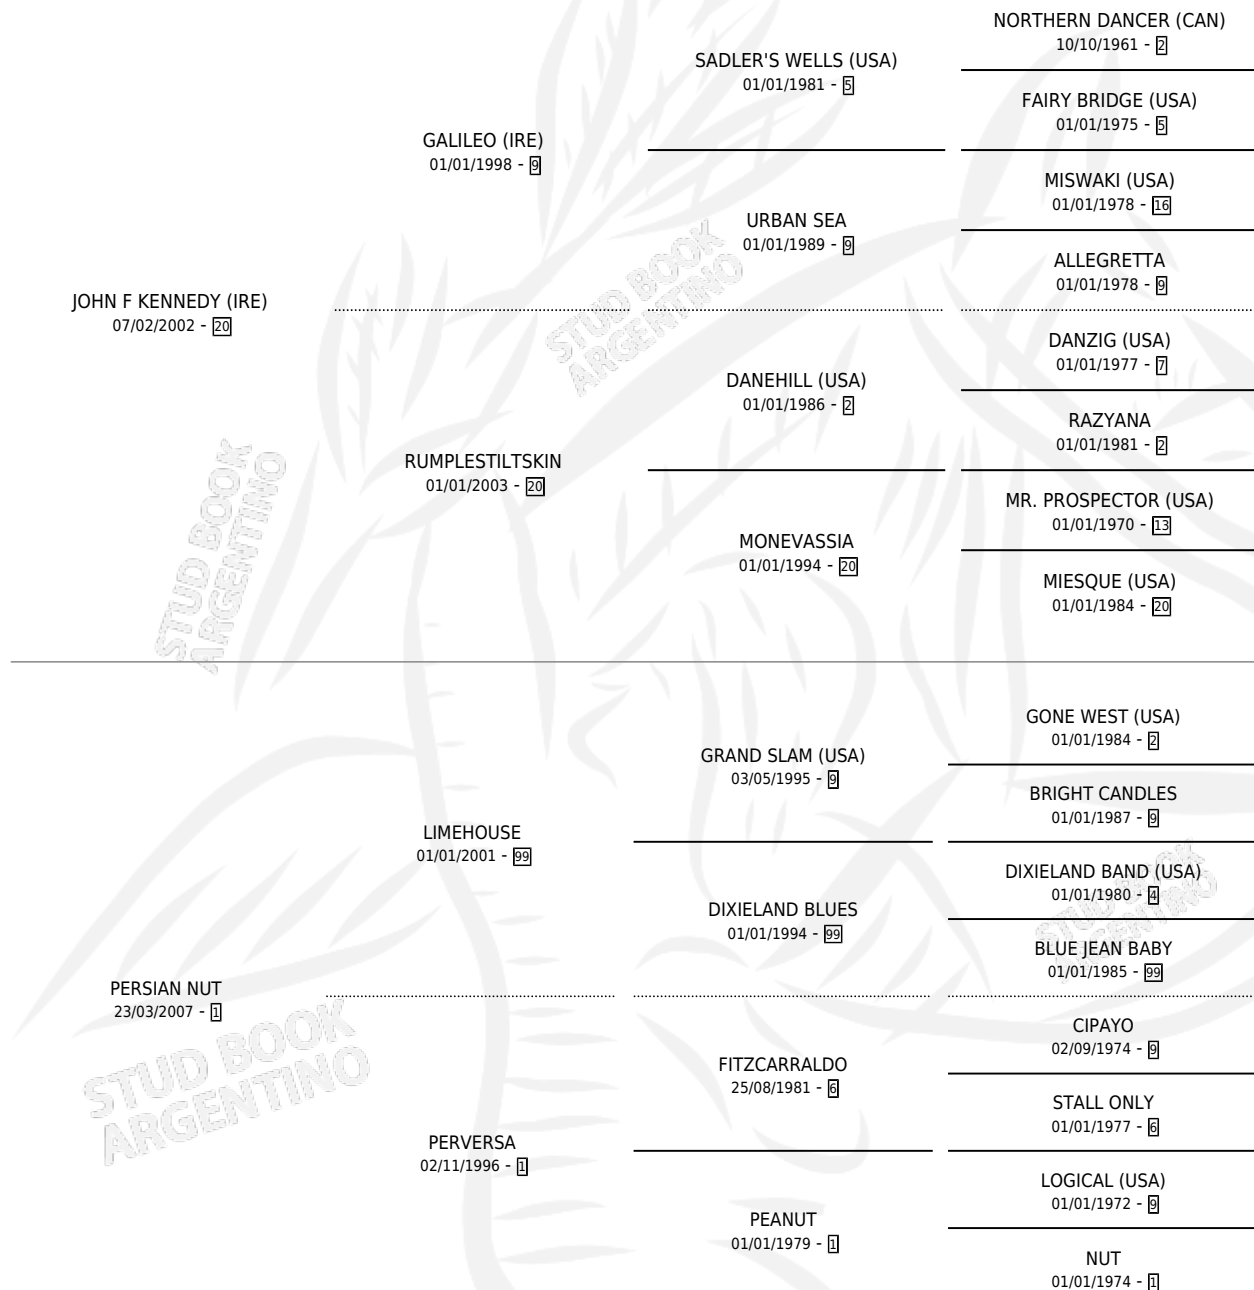

PERSIAN SONG

por JOHN F KENNEDY (IRE) y PERSIAN NUT por
LIMEHOUSE

Argentina · Hembra · Zaino · SP · 07/08/2018
Familia 1-m · Volumen 43

ESTADO

TIPIFICACIÓN SANGUÍNEA	X
TIPIFICACIÓN POR ADN	✓
PASAPORTE	✓
IDENTIFICACIÓN POR MICROCHIP	✓
REPRODUCTOR	✓

Lugar de nacimiento: El Chañar
Criador: El Chañar

PEDIGREE

CAMPAÑA

Solo carreras oficiales de Argentina

POR EDAD

EDAD	CC	1°	2°	3°	4°	5°	NP	CLC	CLG	CLCG1	CLGG1	IMPORTE	GANANCIA / CC
5 AÑOS	3	1	0	1	0	0	1	0	0	0	0	\$1,460,000	\$486,667
6 AÑOS	11	2	2	0	4	1	2	0	0	0	0	\$8,264,500	\$751,318
TOTALES	14	3	2	1	4	1	3	0	0	0	0	\$9,724,500	\$694,607
%		21.4%	14.3%	7.1%	28.6%	7.1%	21.4%	0.0%	0.0%	0.0%	0.0%		