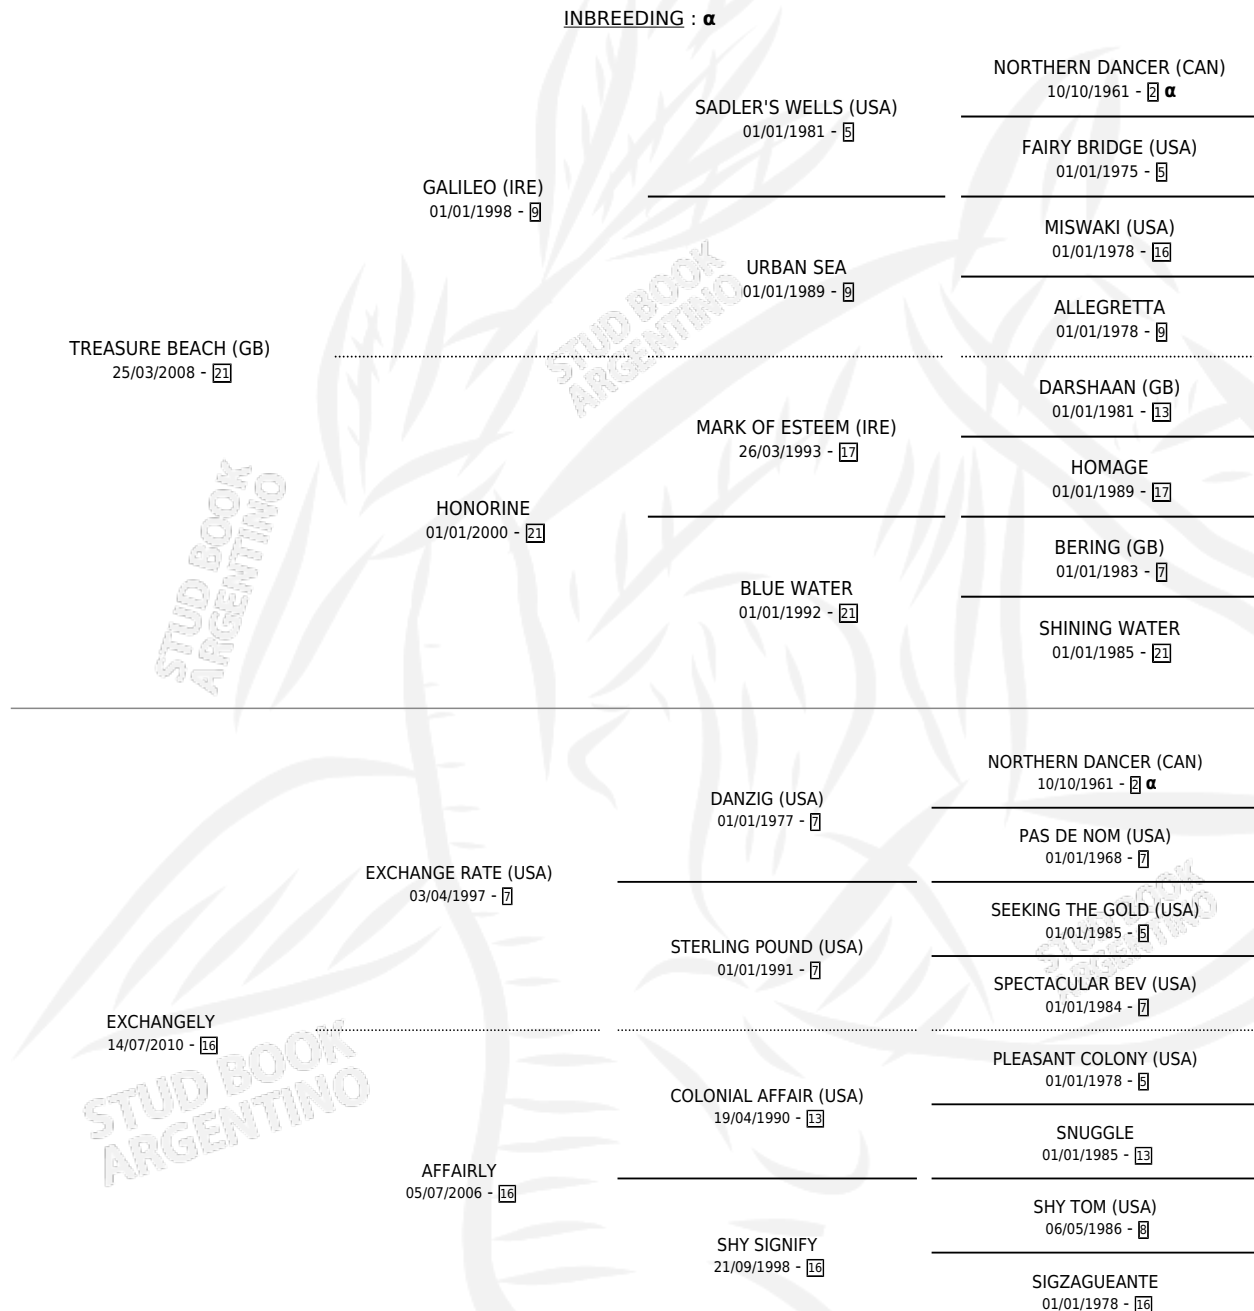

EXPERTA

por **TREASURE BEACH (GB)** y **EXCHANGELY** por **EXCHANGE RATE (USA)**

Argentina · Hembra · Tordillo · SP · 31/07/2018
Familia 16-e · Volumen 43

ESTADO

TIPIFICACIÓN SANGUÍNEA	X
TIPIFICACIÓN POR ADN	✓
PASAPORTE	✓
IDENTIFICACIÓN POR MICROCHIP	✓
REPRODUCTOR	✓

Lugar de nacimiento: El Chañar
Criador: El Chañar

~

HIJOS

	MACHOS	HEMBRAS
1 NACIERON	1	0
SIN ACTUACIONES		

PEDIGREE

INBREEDING : α