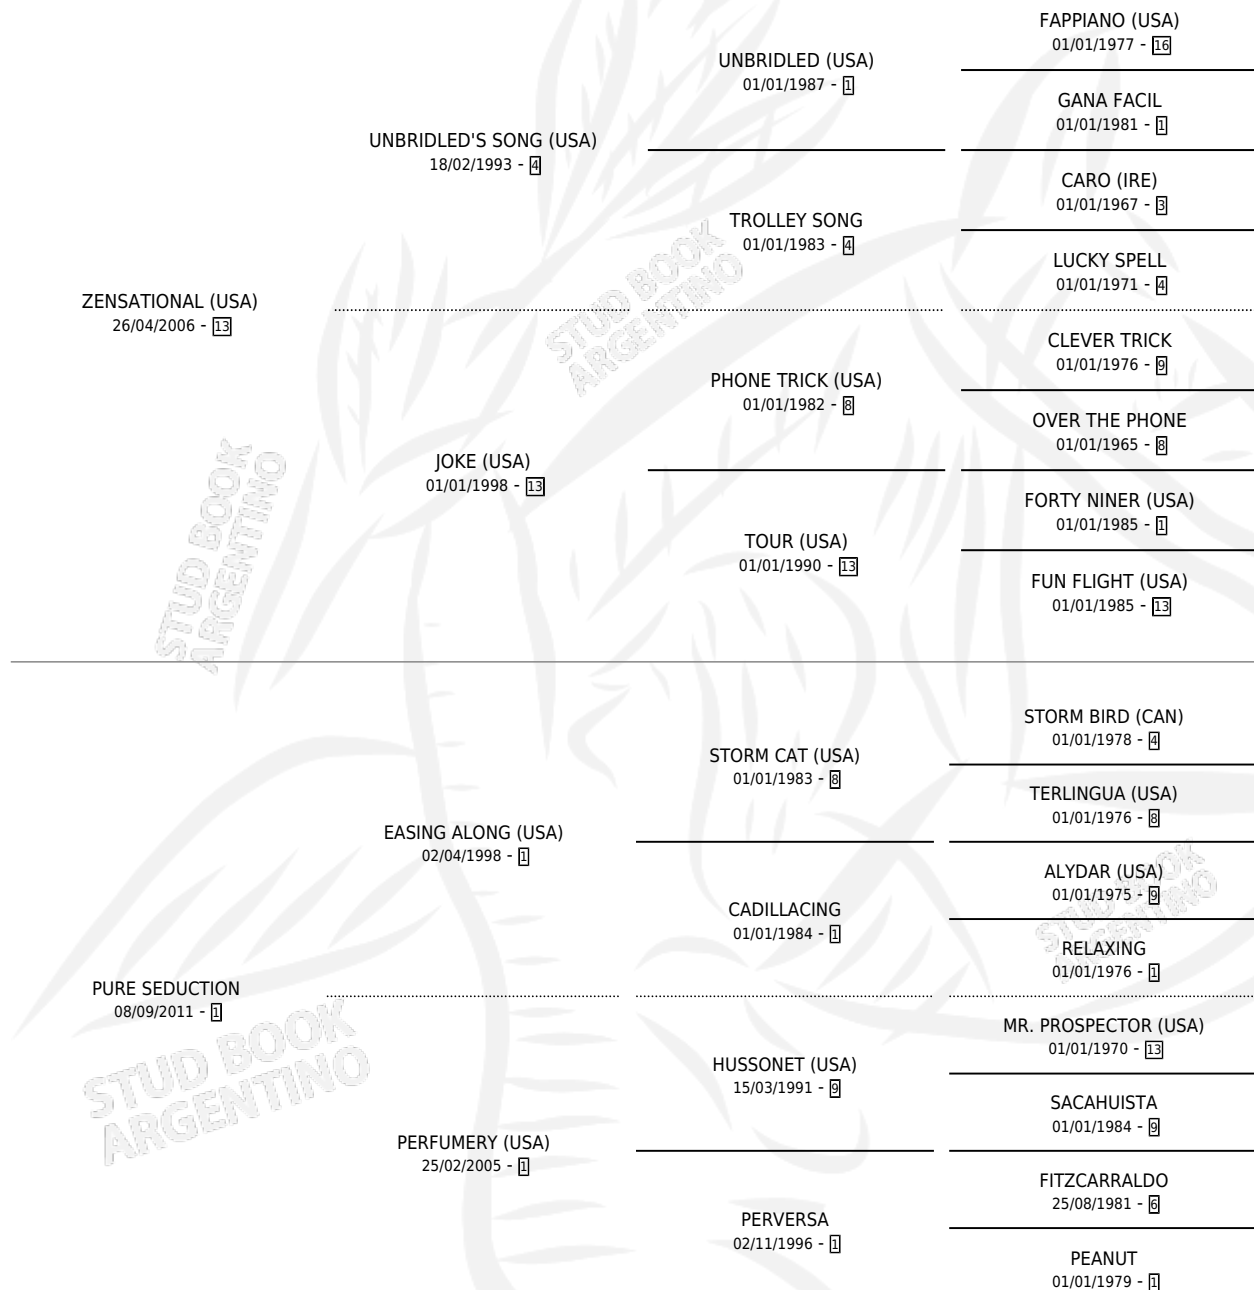

PURE ZEN

por ZENSATIONAL (USA) y PURE SEDUCTION por EASING ALONG (USA)

Argentina · Macho · Alazan · SP · 27/07/2018
Familia 1-m · Volumen 43

ESTADO

TIPIFICACIÓN SANGUÍNEA	X
TIPIFICACIÓN POR ADN	✓
PASAPORTE	✓
IDENTIFICACIÓN POR MICROCHIP	✓
REPRODUCTOR	X

Lugar de nacimiento: La Pasion
Criador: La Pasion

PEDIGREE