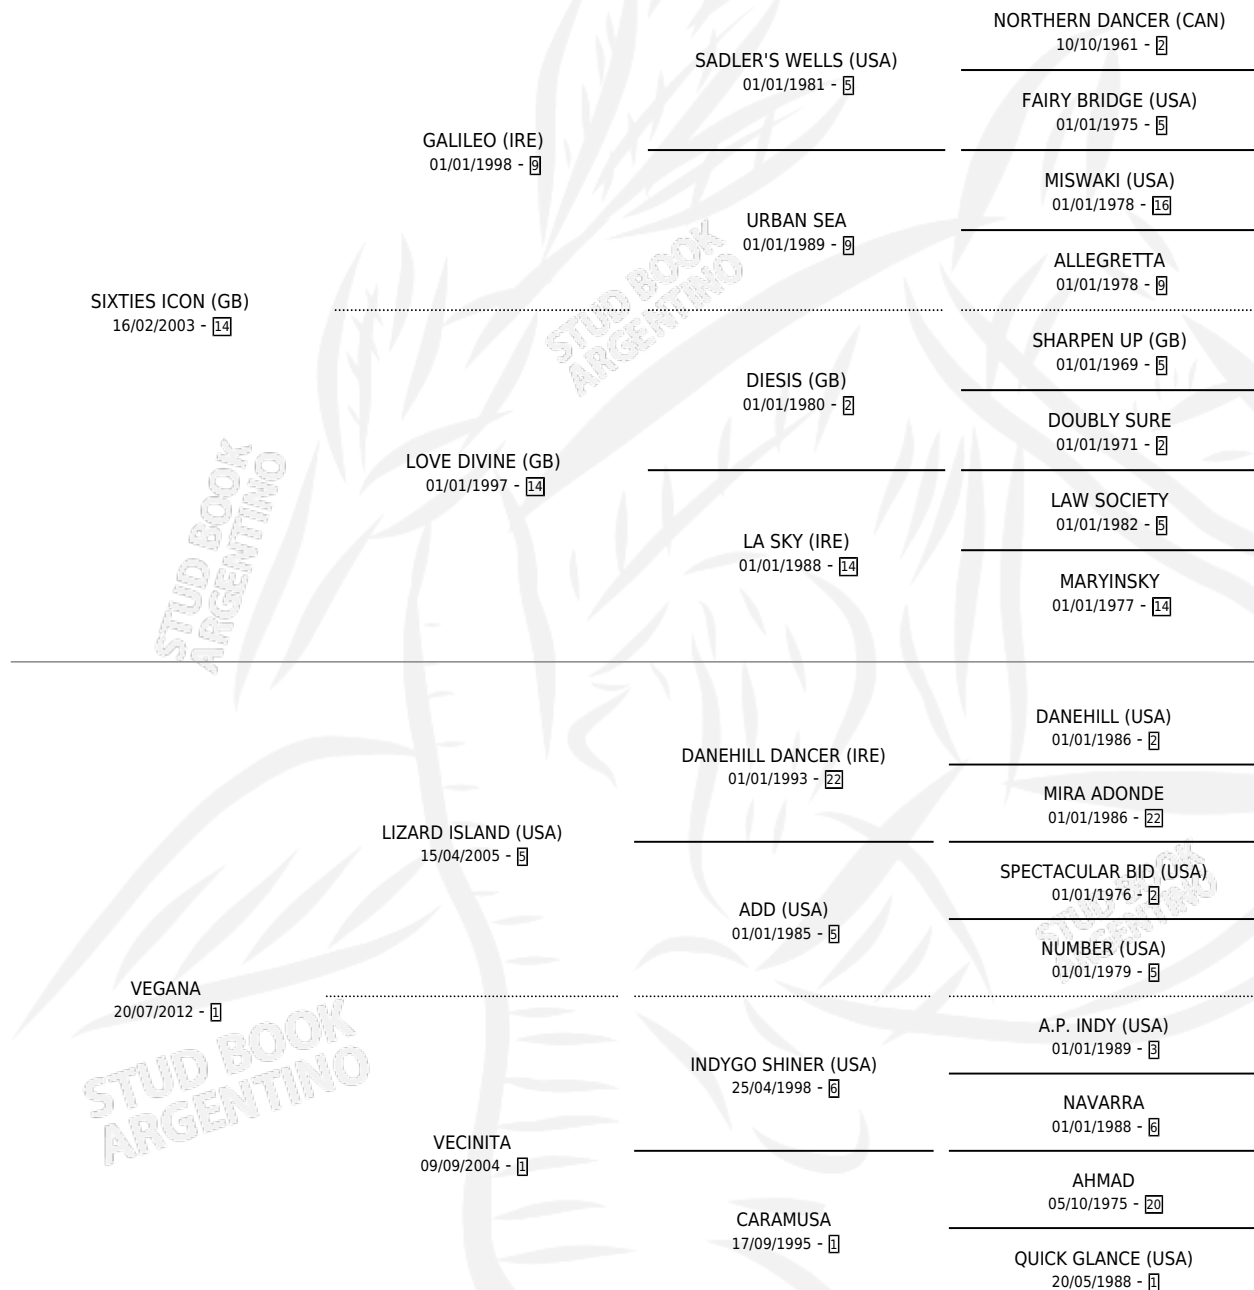

VEGANO DARK

por SIXTIES ICON (GB) y VEGANA por LIZARD ISLAND (USA)

Argentina · Macho · Zaino Doradillo · SP · 01/08/2018
Familia 1-x · Volumen 43

ESTADO

TIPIFICACIÓN SANGUÍNEA	X
TIPIFICACIÓN POR ADN	✓
PASAPORTE	✓
IDENTIFICACIÓN POR MICROCHIP	✓
REPRODUCTOR	X

Lugar de nacimiento: La Pasion
Criador: La Pasion

PEDIGREE