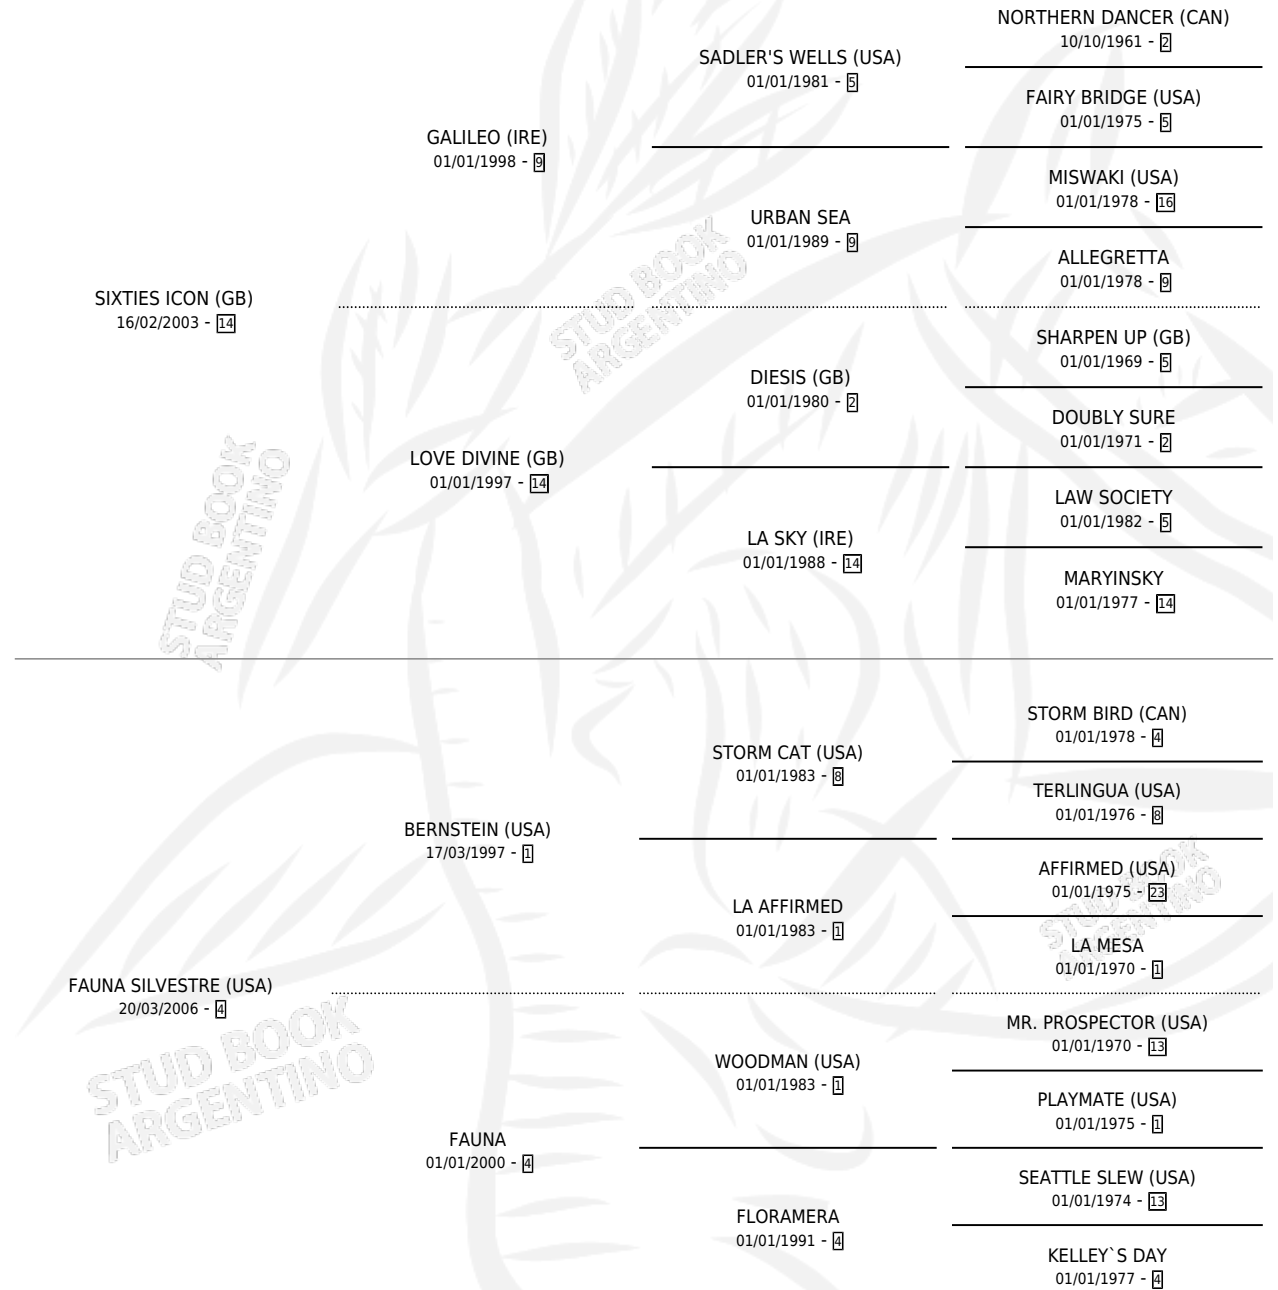

FILIPUZZI

por **SIXTIES ICON (GB)** y **FAUNA SILVESTRE (USA)** por **BERNSTEIN (USA)**

Argentina · Macho · Zaino · SP · 02/08/2018
Familia 4-r · Volumen 43

ESTADO

TIPIFICACIÓN SANGUÍNEA	X
TIPIFICACIÓN POR ADN	✓
PASAPORTE	✓
IDENTIFICACIÓN POR MICROCHIP	✓
REPRODUCTOR	X

Lugar de nacimiento: La Pasion
Criador: La Pasion

PEDIGREE

EXPORTACIÓN / IMPORTACIÓN

FECHA	MOVIMIENTO	PAÍS
03/07/2024	EXPORTADO	ECUADOR

~

CAMPAÑA

Solo carreras oficiales de Argentina

POR EDAD