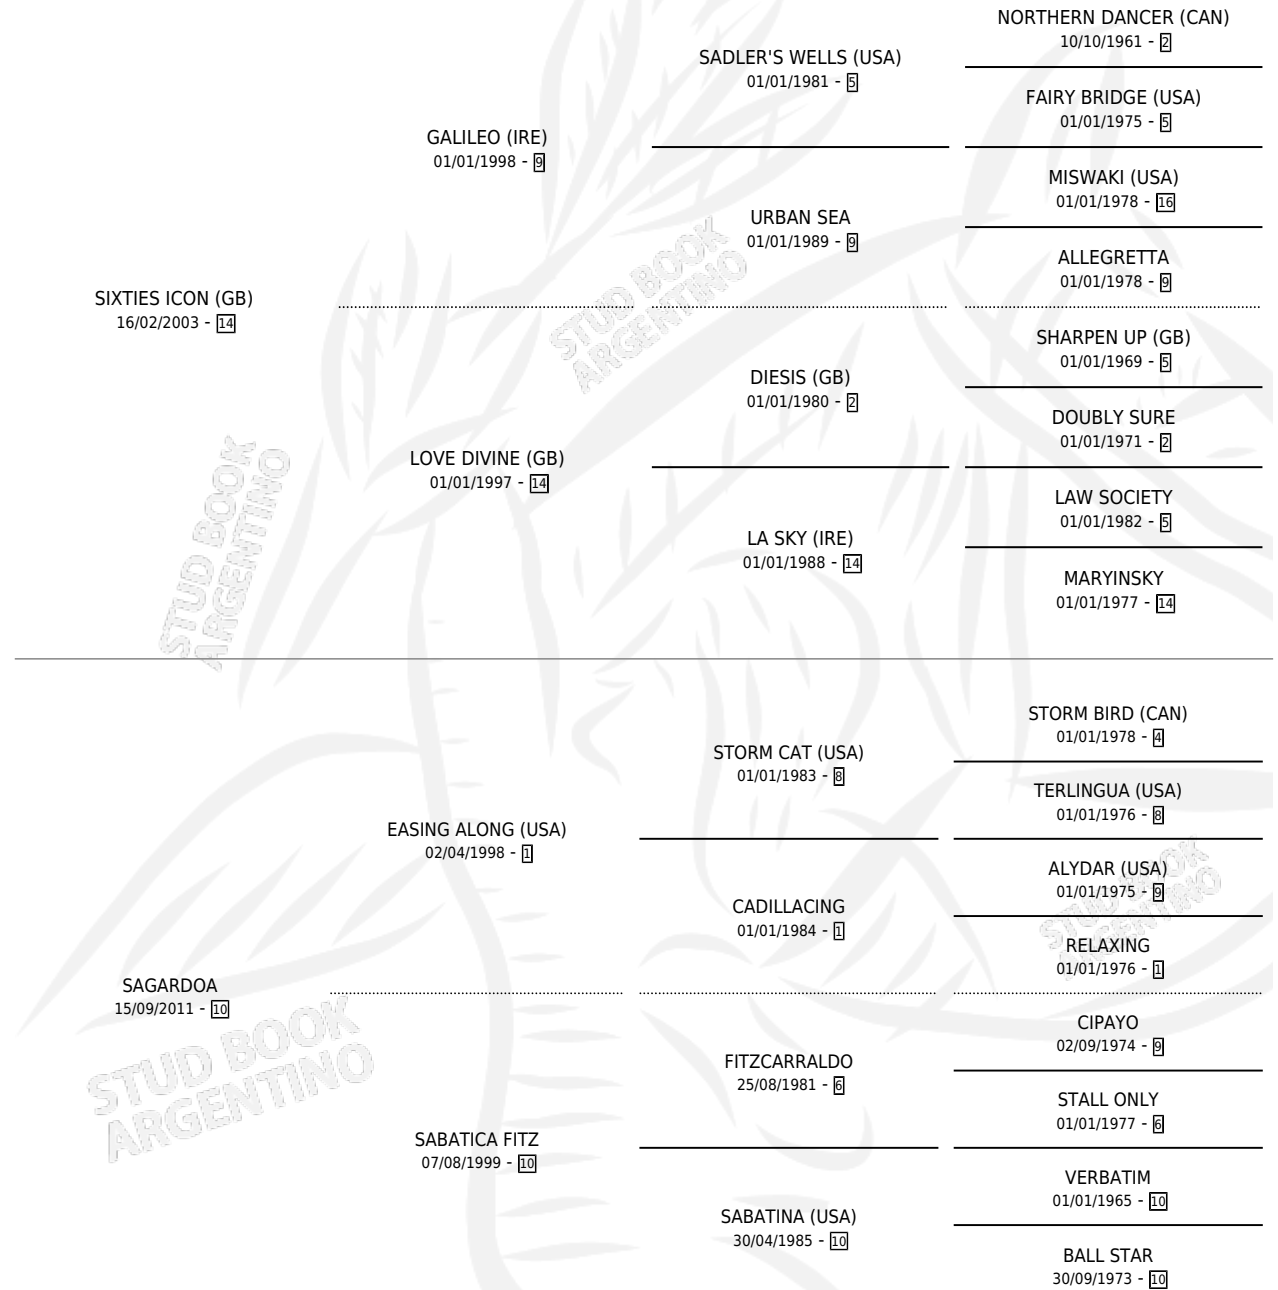

SAGARDOY

por SIXTIES ICON (GB) y SAGARDOA por EASING ALONG (USA)

Argentina · Macho · Zaino · SP · 07/08/2018
Familia 10 · Volumen 43

ESTADO

TIPIFICACIÓN SANGUÍNEA	X
TIPIFICACIÓN POR ADN	✓
PASAPORTE	✓
IDENTIFICACIÓN POR MICROCHIP	✓
REPRODUCTOR	X

Lugar de nacimiento: La Pasion
Criador: La Pasion

PEDIGREE