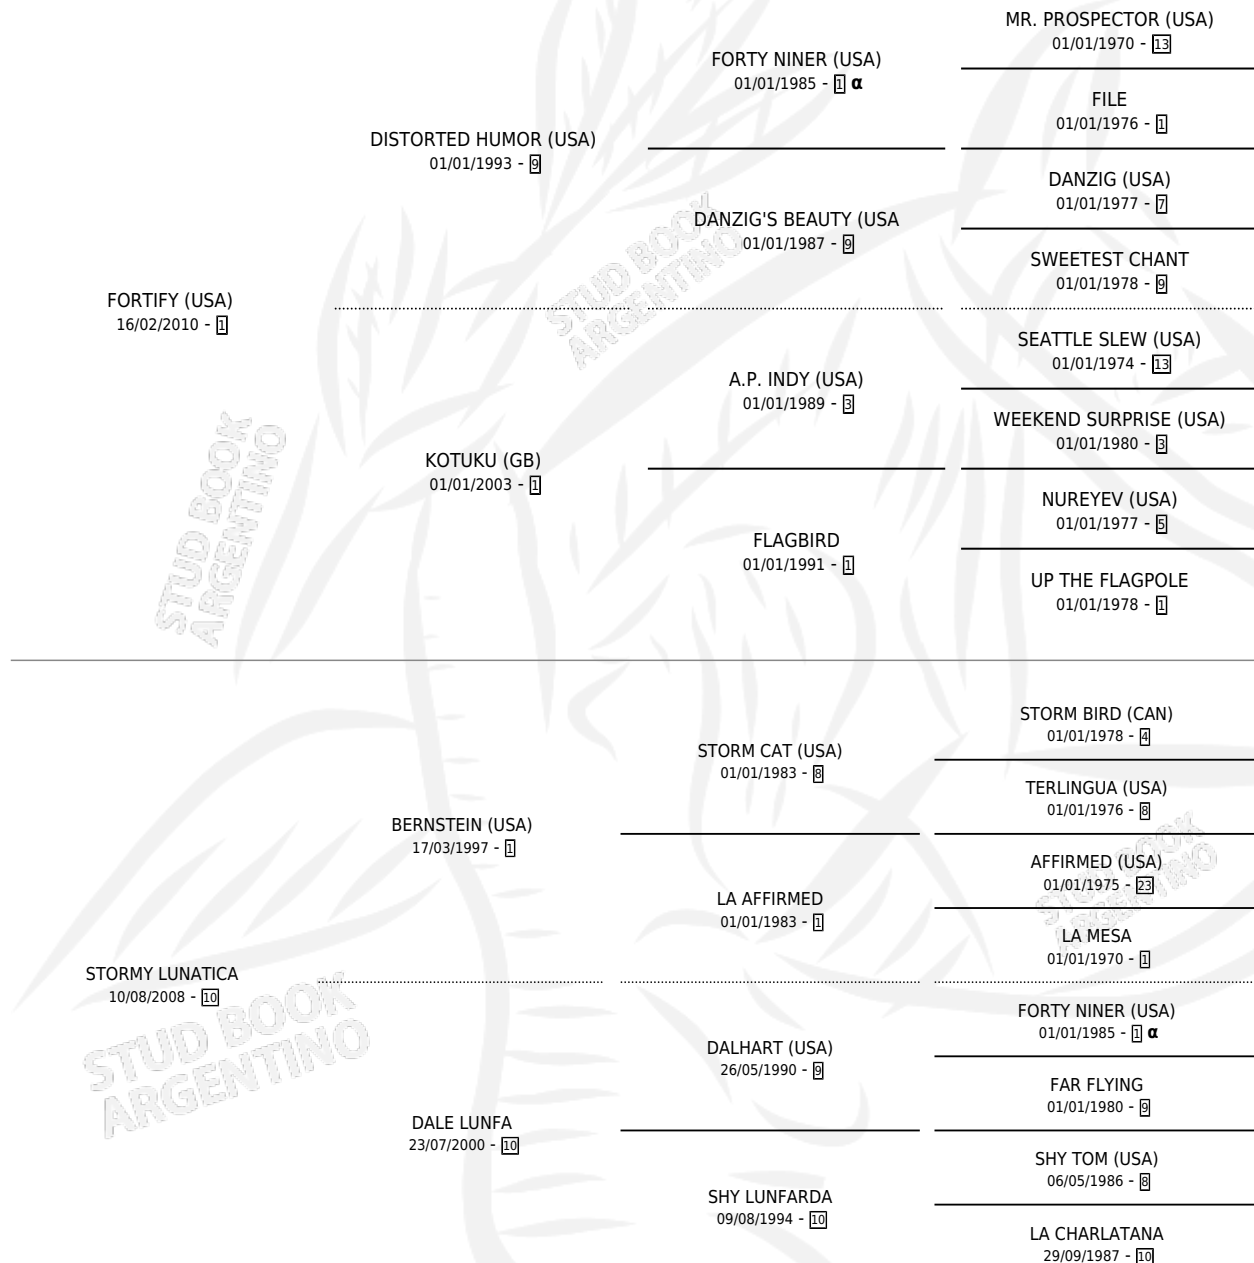

LUNATICA JOY

por FORTIFY (USA) y STORMY LUNATICA por BERNSTEIN (USA)

Argentina · Hembra · Zaino · SP · 06/08/2018
Familia 10-b · Volumen 43

ESTADO

TIPIFICACIÓN SANGUÍNEA	X
TIPIFICACIÓN POR ADN	✓
PASAPORTE	✓
IDENTIFICACIÓN POR MICROCHIP	✓
REPRODUCTOR	✓

Lugar de nacimiento: Firmamento
Criador: Firmamento

~

HIJOS

	MACHOS	HEMBRAS
1 NACIERON	1	0

SIN ACTUACIONES

PEDIGREE

INBREEDING : α