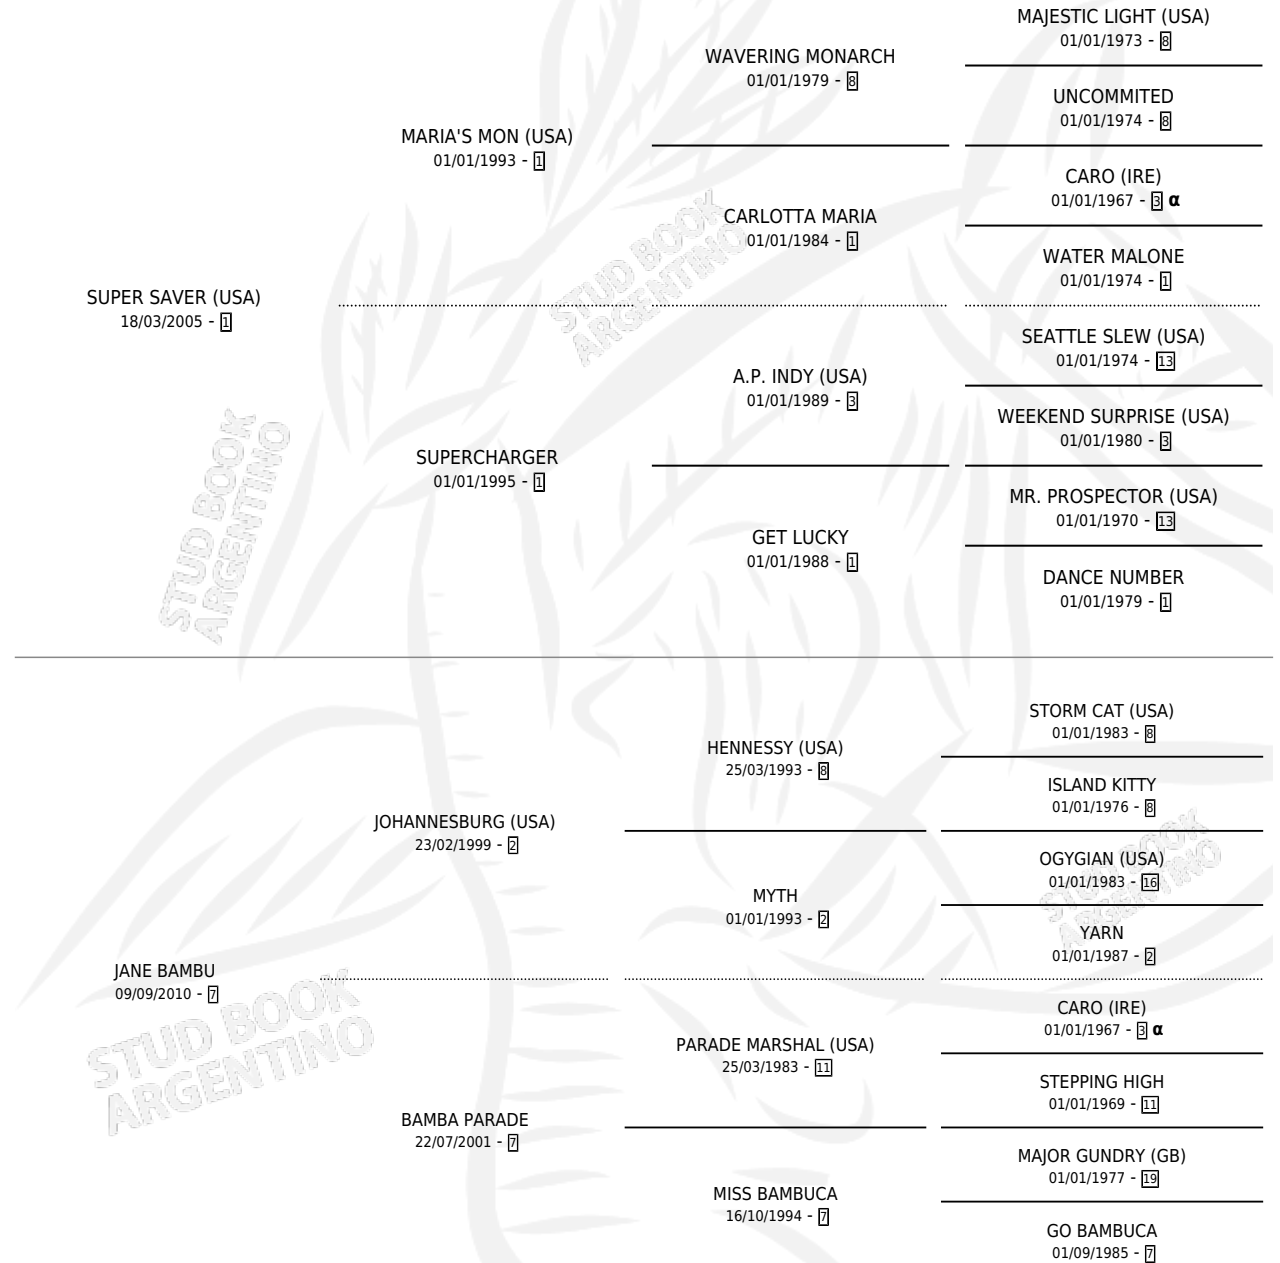

SUPER BAMBY

por **SUPER SAVER (USA)** y **JANE BAMBU** por
JOHANNESBURG (USA)

Argentina · Hembra · Zaino · SP · 08/08/2018
Familia 7 · Volumen 43

ESTADO

TIPIFICACIÓN SANGUÍNEA	X
TIPIFICACIÓN POR ADN	✓
PASAPORTE	✓
IDENTIFICACIÓN POR MICROCHIP	✓
REPRODUCTOR	X

Lugar de nacimiento: Firmamento

Criador: Firmamento

PEDIGREE

INBREEDING : α

CAMPAÑA

Solo carreras oficiales de Argentina

POR EDAD

EDAD	CC	1°	2°	3°	4°	5°	NP	CLC	CLG	CLCG1	CLGG1	IMPORTE	GANANCIA / CC
3 AÑOS	2	0	0	0	0	1	1	0	0	0	0	\$46,200	\$23,100
4 AÑOS	11	0	4	2	1	1	3	0	0	0	0	\$1,296,249	\$117,841
5 AÑOS	12	2	0	2	2	2	4	0	0	0	0	\$2,349,344	\$195,779
6 AÑOS	2	0	0	0	0	1	1	0	0	0	0	\$180,000	\$90,000
TOTALES	27	2	4	4	3	5	9	0	0	0	0	\$3,871,792	\$143,400
%		7.4%	14.8%	14.8%	11.1%	18.5%	33.3%	0.0%	0.0%	0.0%	0.0%		

Ganadora de 2 carreras en La Plata - \$3,871,792, a los 5 años.

POR DISTANCIA

HIPODROMO	CC	1°	2°	3°	4°	5°	NP	CLC	CLG	CLCG1	CLGG1	IMPORTE
PALERMO	6	0	1	1	0	1	3	0	0	0	0	\$647,500
1200 MTS	4	0	0	0	0	1	3	0	0	0	0	\$180,000
1400 MTS	2	0	1	1	0	0	0	0	0	0	0	\$467,500
LA PLATA	18	2	3	3	3	4	3	0	0	0	0	\$3,224,292
1100 MTS	3	0	0	0	1	2	0	0	0	0	0	\$292,200
1200 MTS	10	2	2	2	0	2	2	0	0	0	0	\$2,418,892
1400 MTS	4	0	1	0	2	0	1	0	0	0	0	\$416,084
1000 MTS	1	0	0	1	0	0	0	0	0	0	0	\$97,116
SAN ISIDRO	3	0	0	0	0	0	3	0	0	0	0	\$0
1200 MTS	3	0	0	0	0	0	3	0	0	0	0	\$0