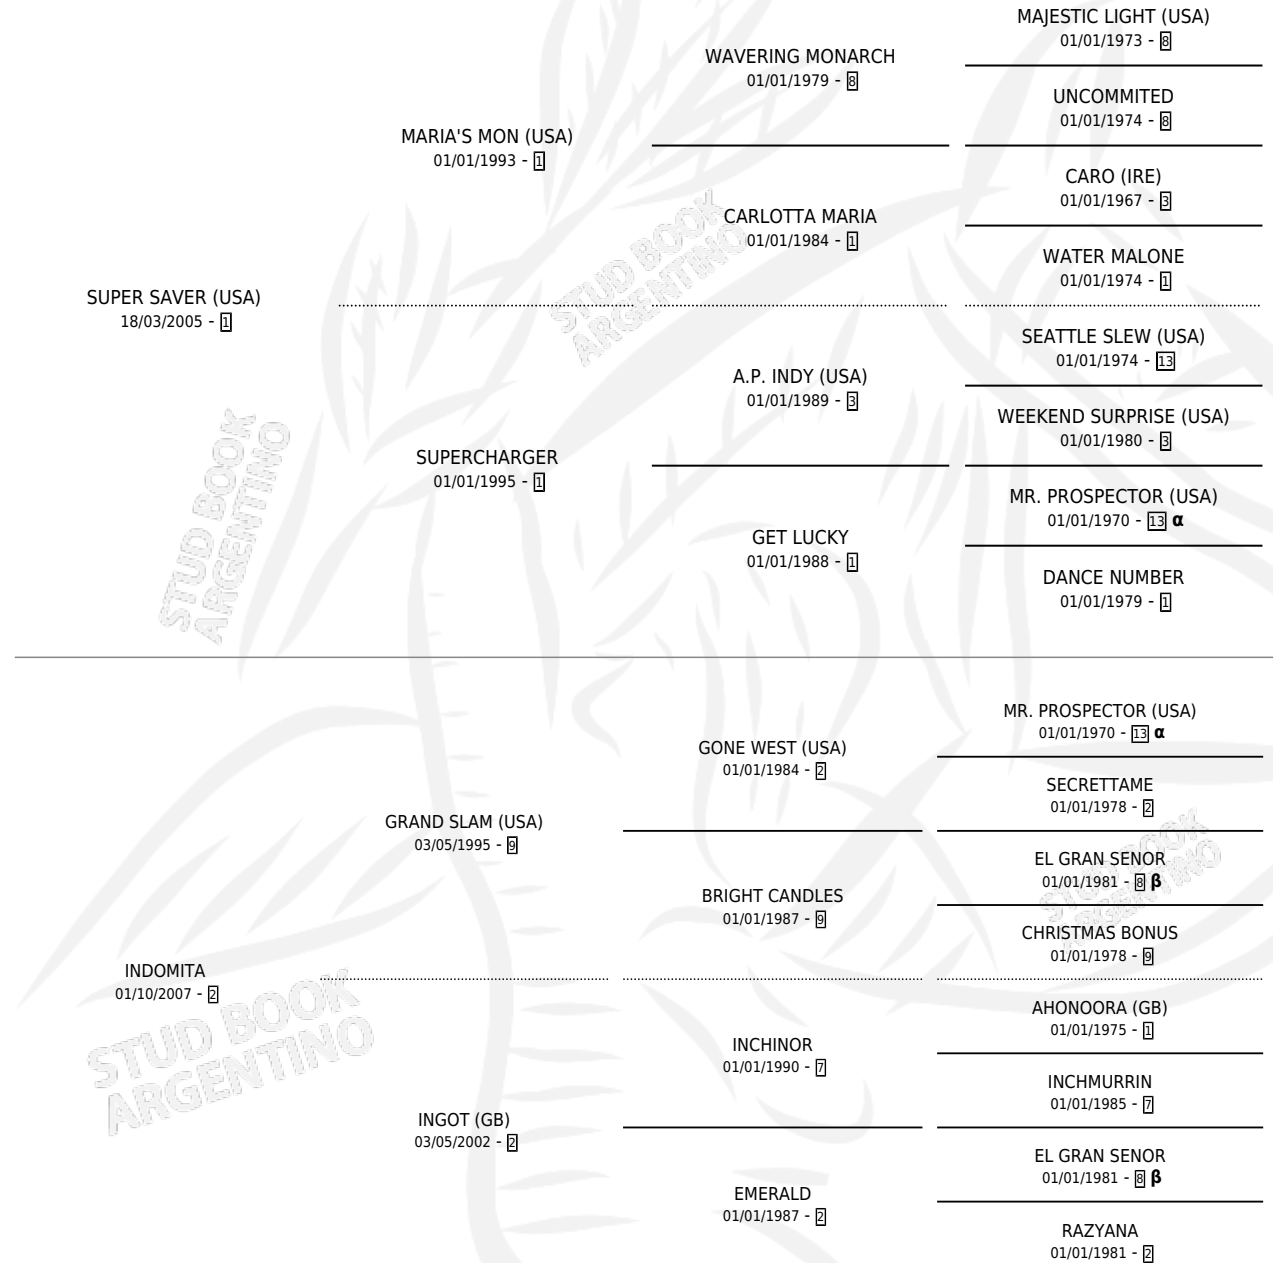

SUPER INDOMITO

por **SUPER SAVER (USA)** y **INDOMITA** por **GRAND SLAM (USA)**

Argentina · Macho · Zaino · SP · 06/08/2018
Familia 2-d · Volumen 43

ESTADO

TIPIFICACIÓN SANGUÍNEA	X
TIPIFICACIÓN POR ADN	✓
PASAPORTE	✓
IDENTIFICACIÓN POR MICROCHIP	✓
REPRODUCTOR	X

Lugar de nacimiento: Firmamento

Criador: Firmamento

PEDIGREE

INBREEDING : **α,β**

CAMPAÑA

Solo carreras oficiales de Argentina

POR EDAD

EDAD	CC	1°	2°	3°	4°	5°	NP	CLC	CLG	CLCG1	CLGG1	IMPORTE	GANANCIA / CC
3 AÑOS	2	0	0	0	0	0	2	0	0	0	0	\$0	\$0
4 AÑOS	3	1	1	1	0	0	0	0	0	0	0	\$1,126,250	\$375,417
5 AÑOS	4	0	2	2	0	0	0	0	0	0	0	\$1,317,500	\$329,375
TOTALES	9	1	3	3	0	0	2	0	0	0	0	\$2,443,750	\$271,528
%		11.1%	33.3%	33.3%	0.0%	0.0%	22.2%	0.0%	0.0%	0.0%	0.0%		