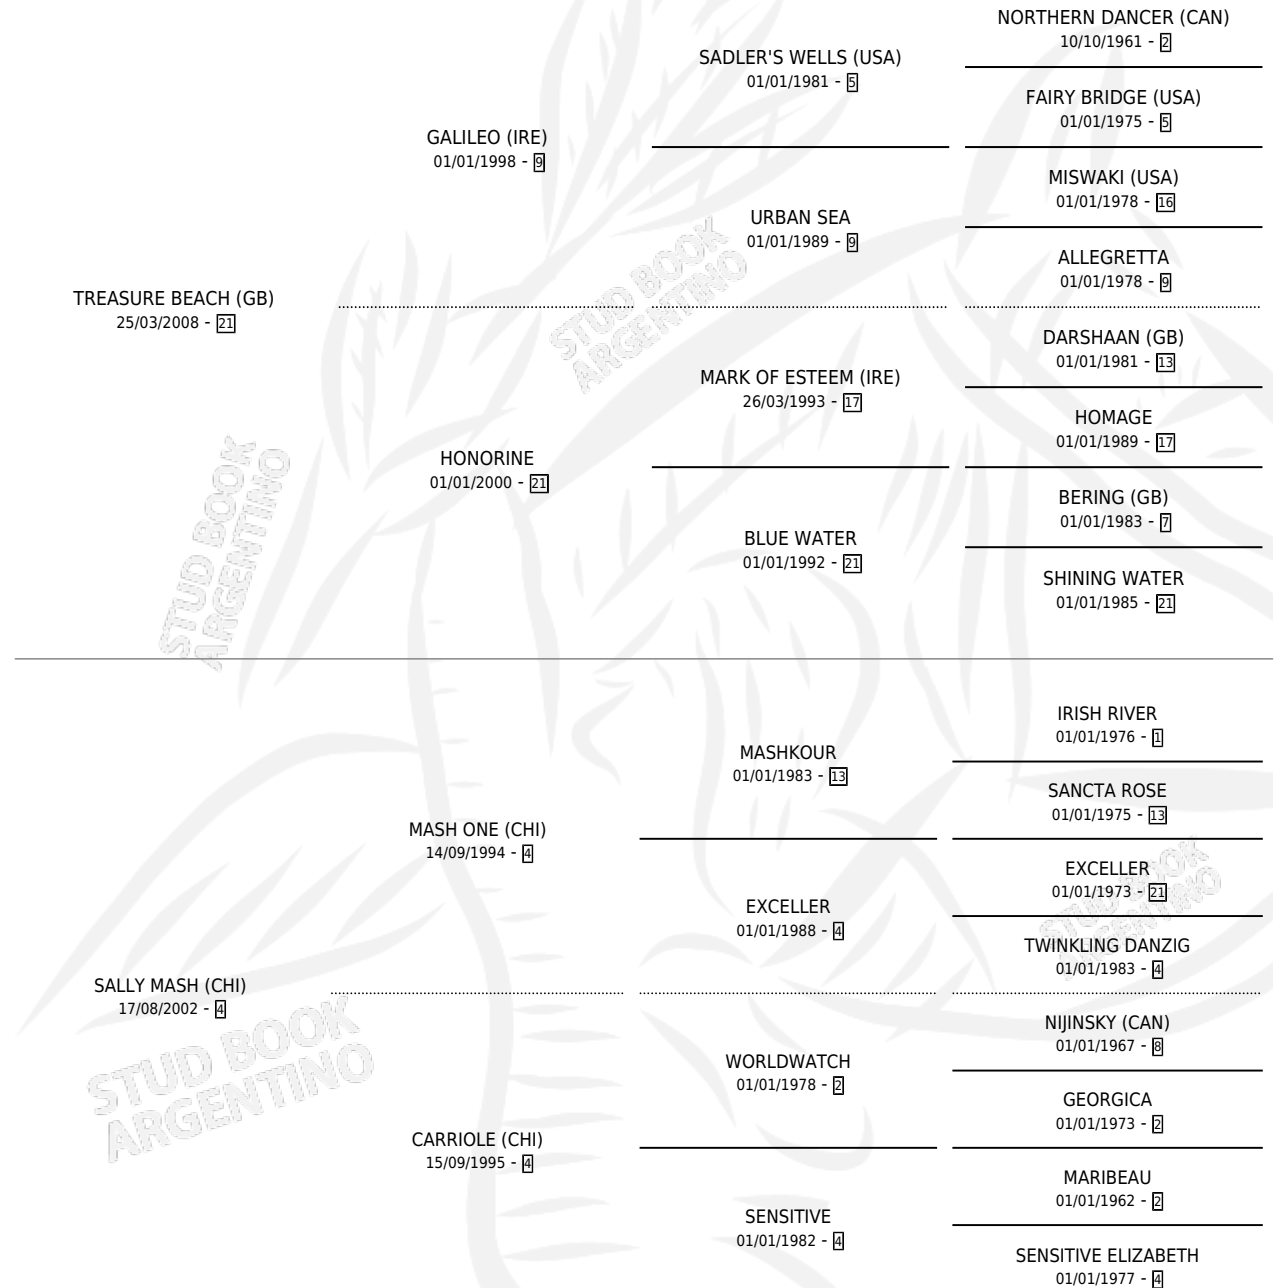

SALSA VERDE

por **TREASURE BEACH (GB)** y **SALLY MASH (CHI)** por
MASH ONE (CHI)

Argentina · Hembra · Zaino · SP · 27/07/2018
Familia 4-r · Volumen 43

ESTADO

TIPIFICACIÓN SANGUÍNEA	X
TIPIFICACIÓN POR ADN	✓
PASAPORTE	✓
IDENTIFICACIÓN POR MICROCHIP	✓
REPRODUCTOR	✓

Lugar de nacimiento: Pozo de Luna
Criador: Pozo de Luna

~

HIJOS

	MACHOS	HEMBRAS
2 NACIERON	1	1
SIN ACTUACIONES		

PEDIGREE

CAMPAÑA

Solo carreras oficiales de Argentina

POR EDAD