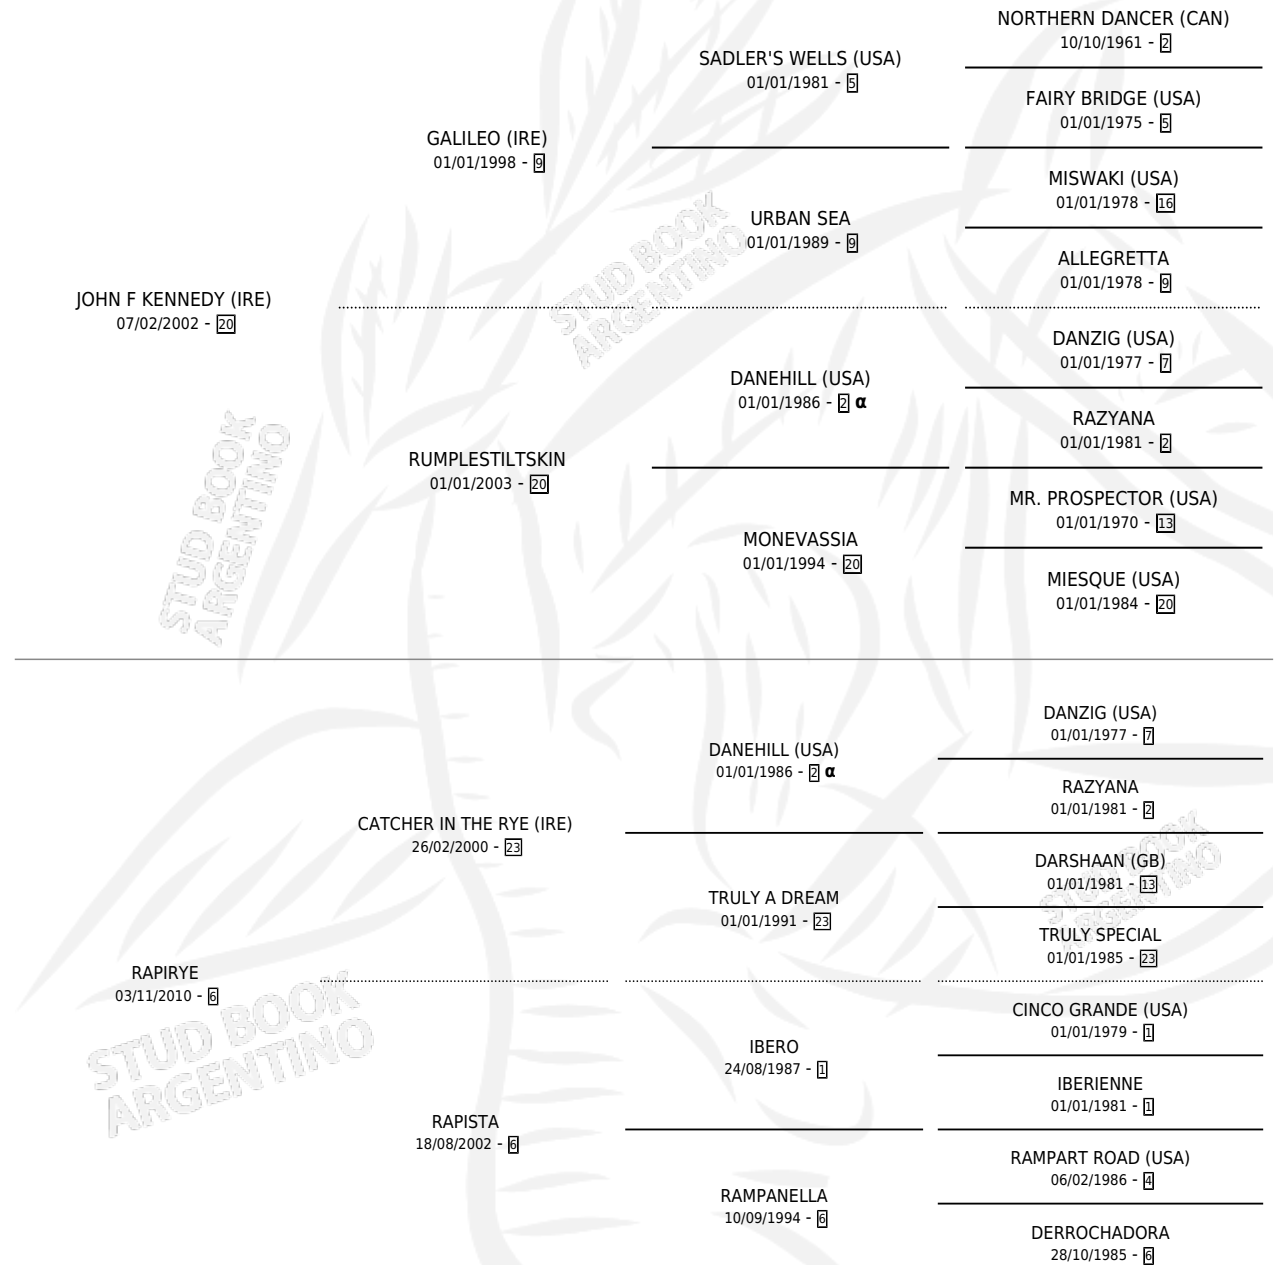

RAPI JOHN

por JOHN F KENNEDY (IRE) y RAPIRYE por CATCHER IN THE RYE (IRE)

Argentina · Macho · Zaino · SP · 13/08/2018
Familia 6-a · Volumen 43

ESTADO

TIPIFICACIÓN SANGUÍNEA	X
TIPIFICACIÓN POR ADN	X
PASAPORTE	X
IDENTIFICACIÓN POR MICROCHIP	X
REPRODUCTOR	X

Lugar de nacimiento: Las Retamas

Criador: Las Retamas

PEDIGREE

INBREEDING : α

RAPI JOHN

Datos oficiales del Stud Book Argentino

Documento generado el 28/04/2026

studbook.org.ar