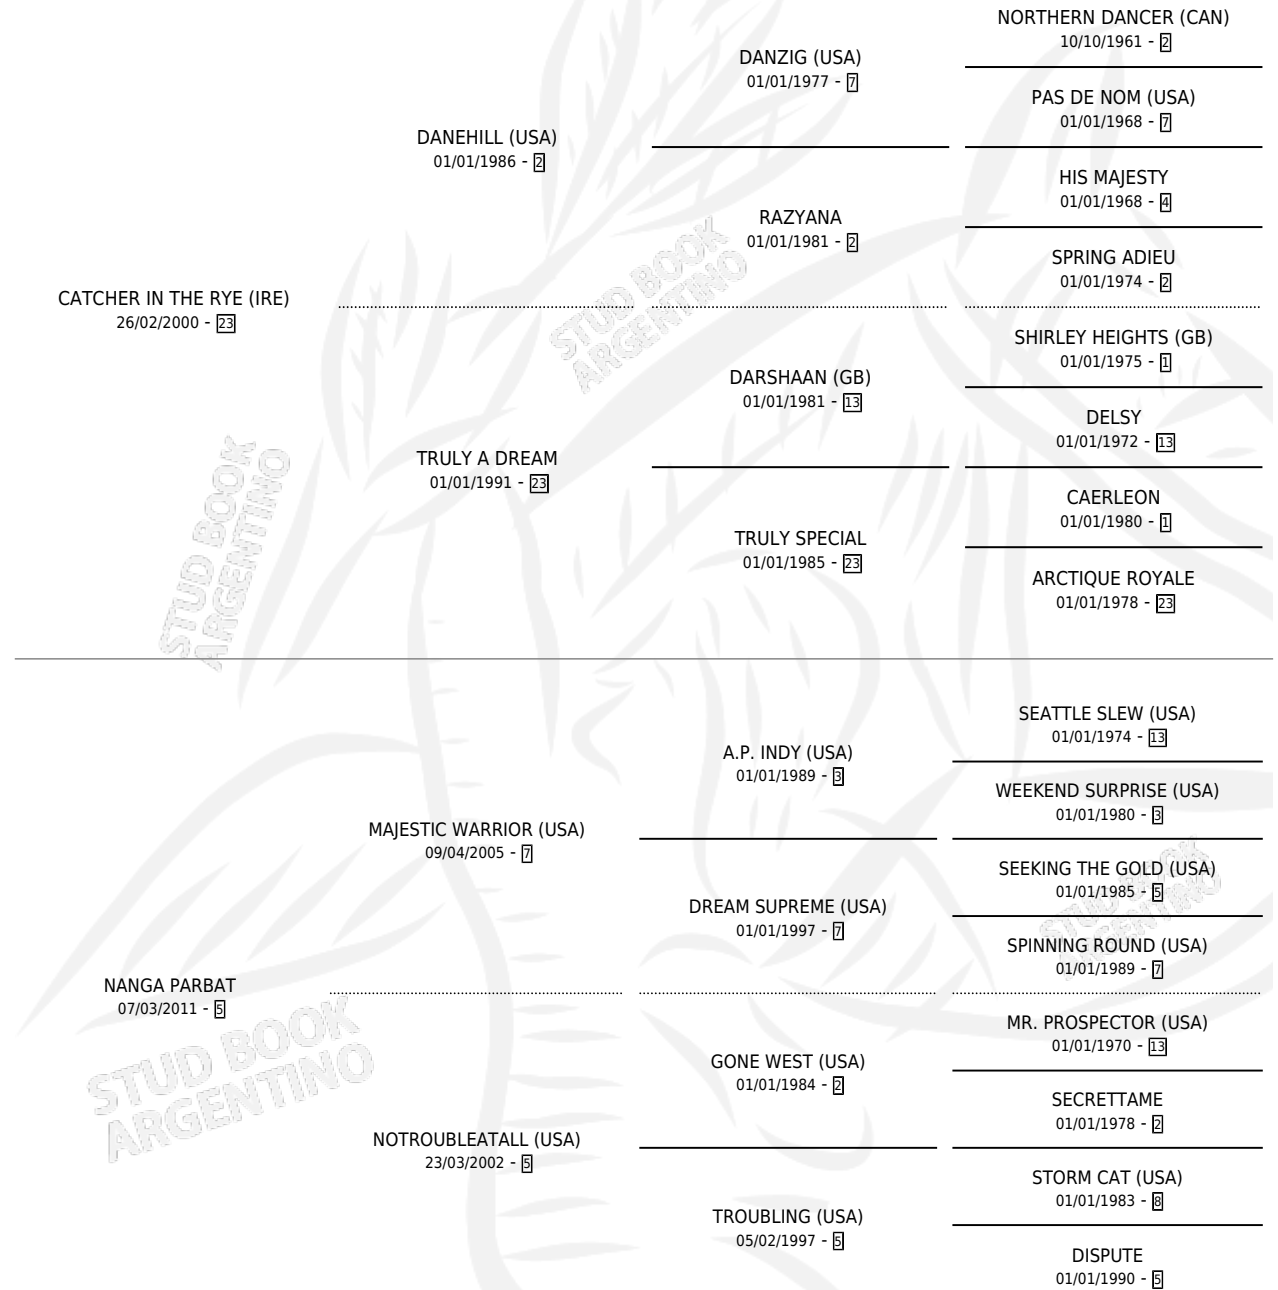

ELIITAS

por **CATCHER IN THE RYE (IRE)** y **NANGA PARBAT** por **MAJESTIC WARRIOR (USA)**

Argentina · Macho · Zaino · SP · 01/08/2018
Familia 5-f · Volumen 43

ESTADO

TIPIFICACIÓN SANGUÍNEA	X
TIPIFICACIÓN POR ADN	✓
PASAPORTE	✓
IDENTIFICACIÓN POR MICROCHIP	✓
REPRODUCTOR	X

Lugar de nacimiento: Santa Ines

Criador: Santa Ines

PEDIGREE

EXPORTACIÓN / IMPORTACIÓN

FECHA	MOVIMIENTO	PAÍS
09/12/2024	IMPORTADO	PERU
10/03/2021	EXPORTADO	PERU

~

CAMPAÑA

Solo carreras oficiales de Argentina