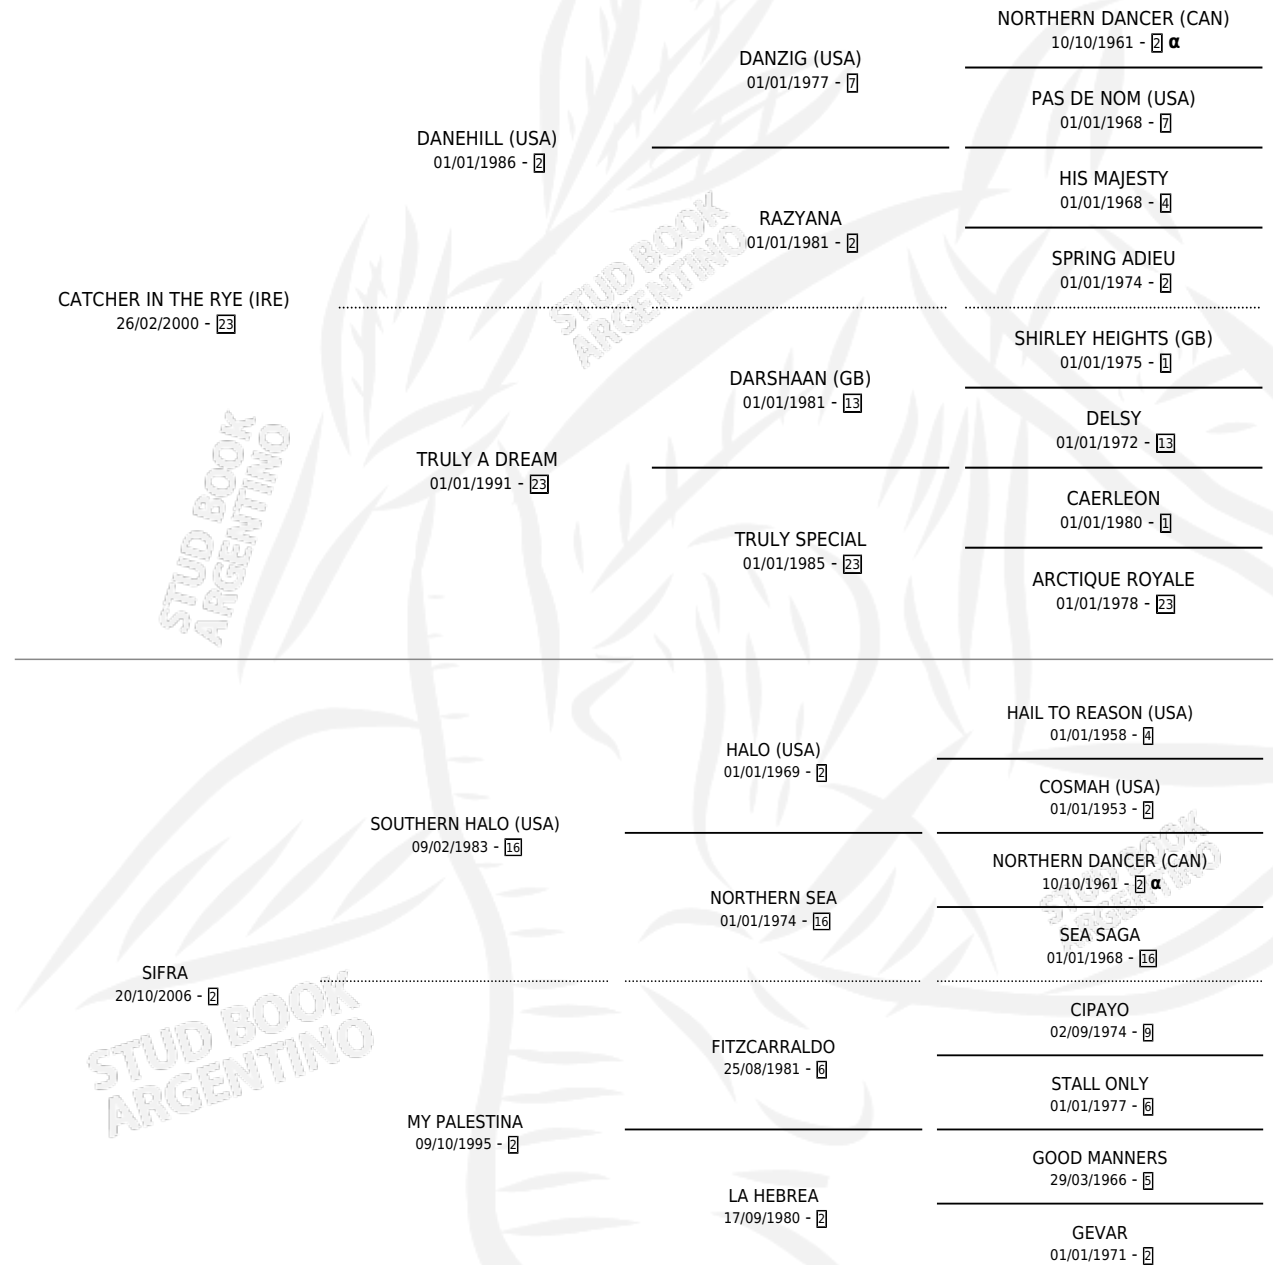

SHADAI

por **CATCHER IN THE RYE (IRE)** y **SIFRA** por **SOUTHERN HALO (USA)**

Argentina · Macho · Zaino · SP · 27/07/2018
Familia 2-u · Volumen 43

ESTADO

| | |
|------------------------------|---|
| TIPIFICACIÓN SANGUÍNEA | X |
| TIPIFICACIÓN POR ADN | ✓ |
| PASAPORTE | ✓ |
| IDENTIFICACIÓN POR MICROCHIP | ✓ |
| REPRODUCTOR | X |

Lugar de nacimiento: Santa Ines
Criador: Santa Ines

PEDIGREE

INBREEDING : α

EXPORTACIÓN / IMPORTACIÓN

| FECHA | MOVIMIENTO | PAÍS |
|------------|------------|-------|
| 22/09/2020 | EXPORTADO | CHILE |

SHADAI