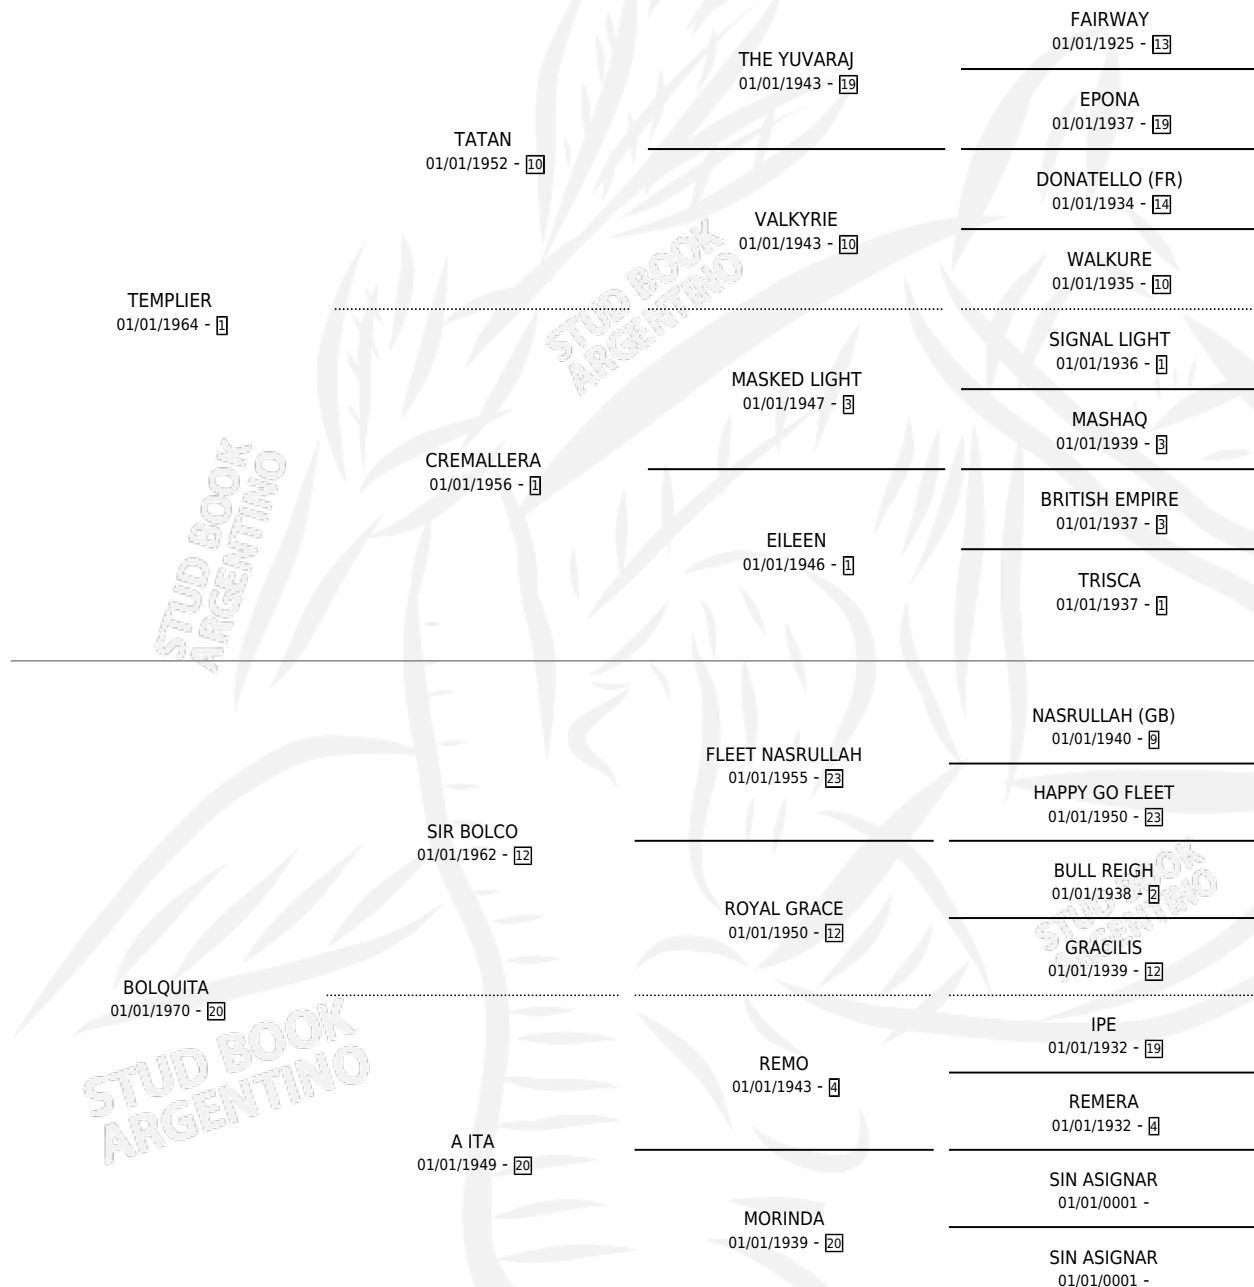

BOTA

por **TEMPLIER** y **BOLQUITA** por **SIR BOLCO**

Argentina · Hembra · Zaino · SP · 01/01/1977
Familia 20 · Volumen 29

ESTADO

TIPIFICACIÓN SANGUÍNEA	X
TIPIFICACIÓN POR ADN	X
PASAPORTE	X
IDENTIFICACIÓN POR MICROCHIP	X
REPRODUCTOR	✓

Lugar de nacimiento: Campo particular

Criador: Sin dato

~

HIJOS

	MACHOS	HEMBRAS
5 NACIERON	4	1
4 CORRIERON	3	1
3 GANARON	3	0
0 GANADORES CL	0 GANADORES GR	0 GANADORES G1

PEDIGREE