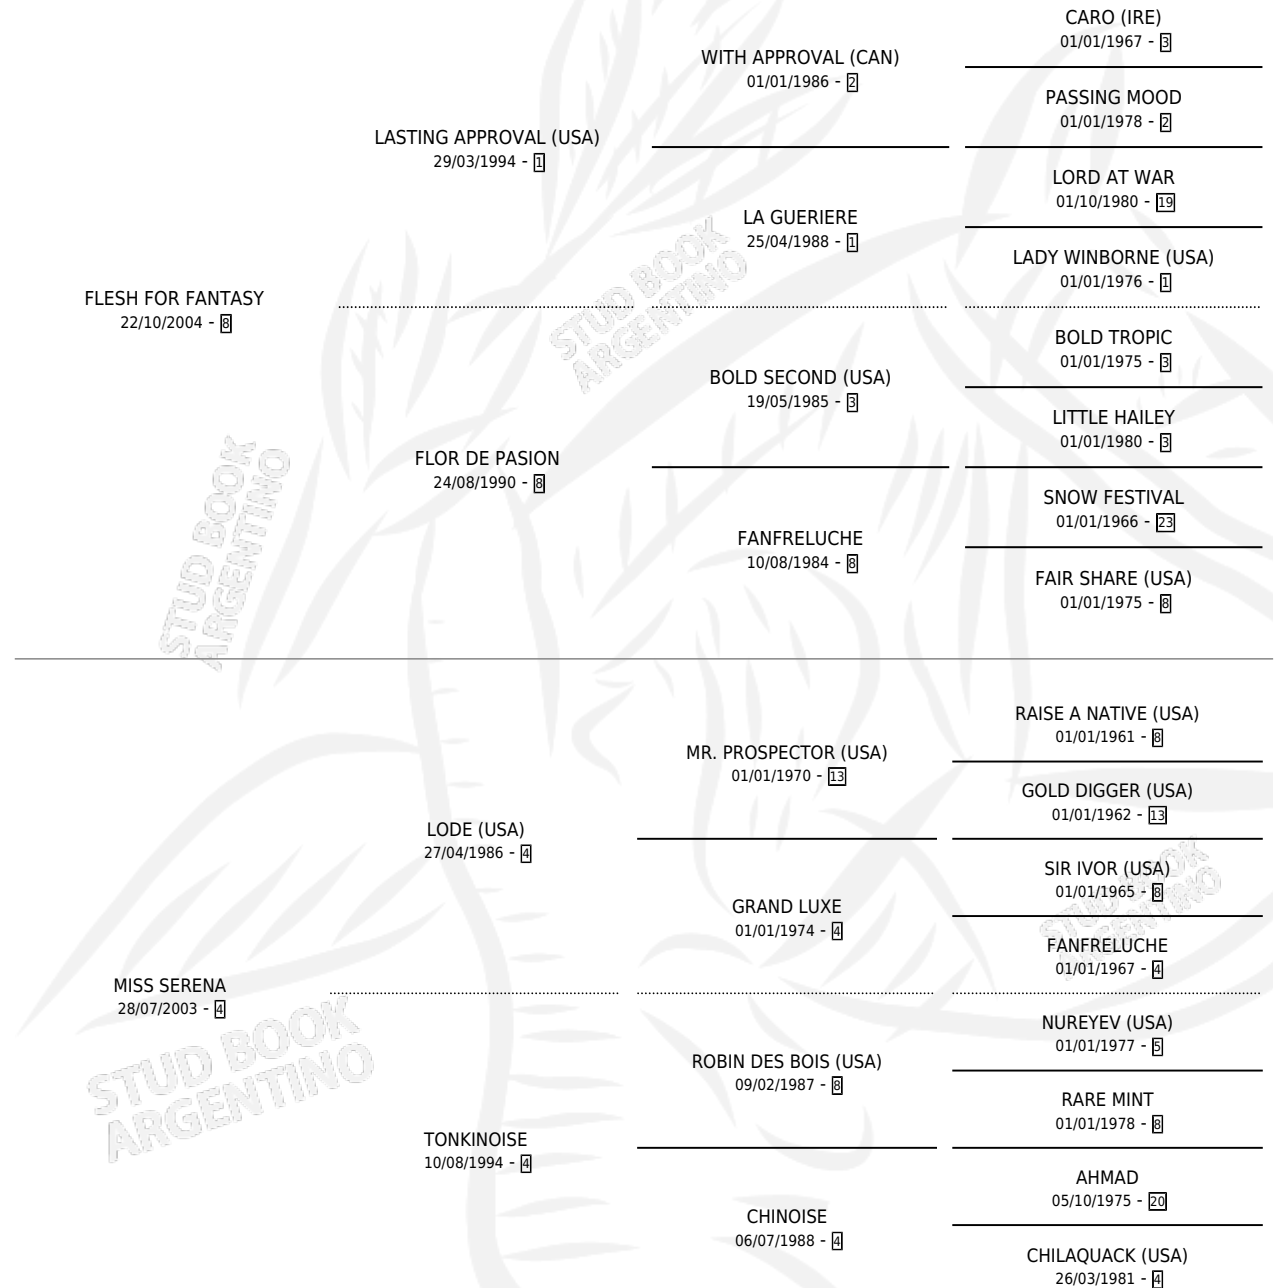

SPECTACULAR FLESH

por FLESH FOR FANTASY y MISS SERENA por LODE
(USA)

Argentina · Macho · Alazan · SP · 02/08/2018
Familia 4-r · Volumen 43

ESTADO

TIPIFICACIÓN SANGUÍNEA	X
TIPIFICACIÓN POR ADN	✓
PASAPORTE	✓
IDENTIFICACIÓN POR MICROCHIP	✓
REPRODUCTOR	X

Lugar de nacimiento: San Francisco Chico
Criador: Firmin Didot Cristina Amada

PEDIGREE

CAMPAÑA

Solo carreras oficiales de Argentina

POR EDAD

EDAD	CC	1°	2°	3°	4°	5°	NP	CLC	CLG	CLCG1	CLGG1	IMPORTE	GANANCIA / CC
3 AÑOS	10	0	0	0	1	1	8	0	0	0	0	\$58,600	\$5,860
6 AÑOS	3	0	1	1	0	0	1	0	0	0	0	\$1,497,000	\$499,000
TOTALES	13	0	1	1	1	1	9	0	0	0	0	\$1,555,600	\$119,662
%		0.0%	7.7%	7.7%	7.7%	7.7%	69.2%	0.0%	0.0%	0.0%	0.0%		

Placés en Palermo y San Isidro en 13 carreras disputadas.

POR DISTANCIA

HIPODROMO	CC	1°	2°	3°	4°	5°	NP	CLC	CLG	CLG1	CLGG1	IMPORTE
SAN ISIDRO	11	0	0	1	1	1	8	0	0	0	0	\$490,600
1100 MTS	1	0	0	1	0	0	0	0	0	0	0	\$432,000
2000 MTS	2	0	0	0	0	0	2	0	0	0	0	\$0
1600 MTS	3	0	0	0	1	0	2	0	0	0	0	\$44,800
1200 MTS	2	0	0	0	0	1	1	0	0	0	0	\$13,800
1400 MTS	3	0	0	0	0	0	3	0	0	0	0	\$0
PALERMO	2	0	1	0	0	0	1	0	0	0	0	\$1,065,000
1000 MTS	1	0	0	0	0	0	1	0	0	0	0	\$120,000
1100 MTS	1	0	1	0	0	0	0	0	0	0	0	\$945,000