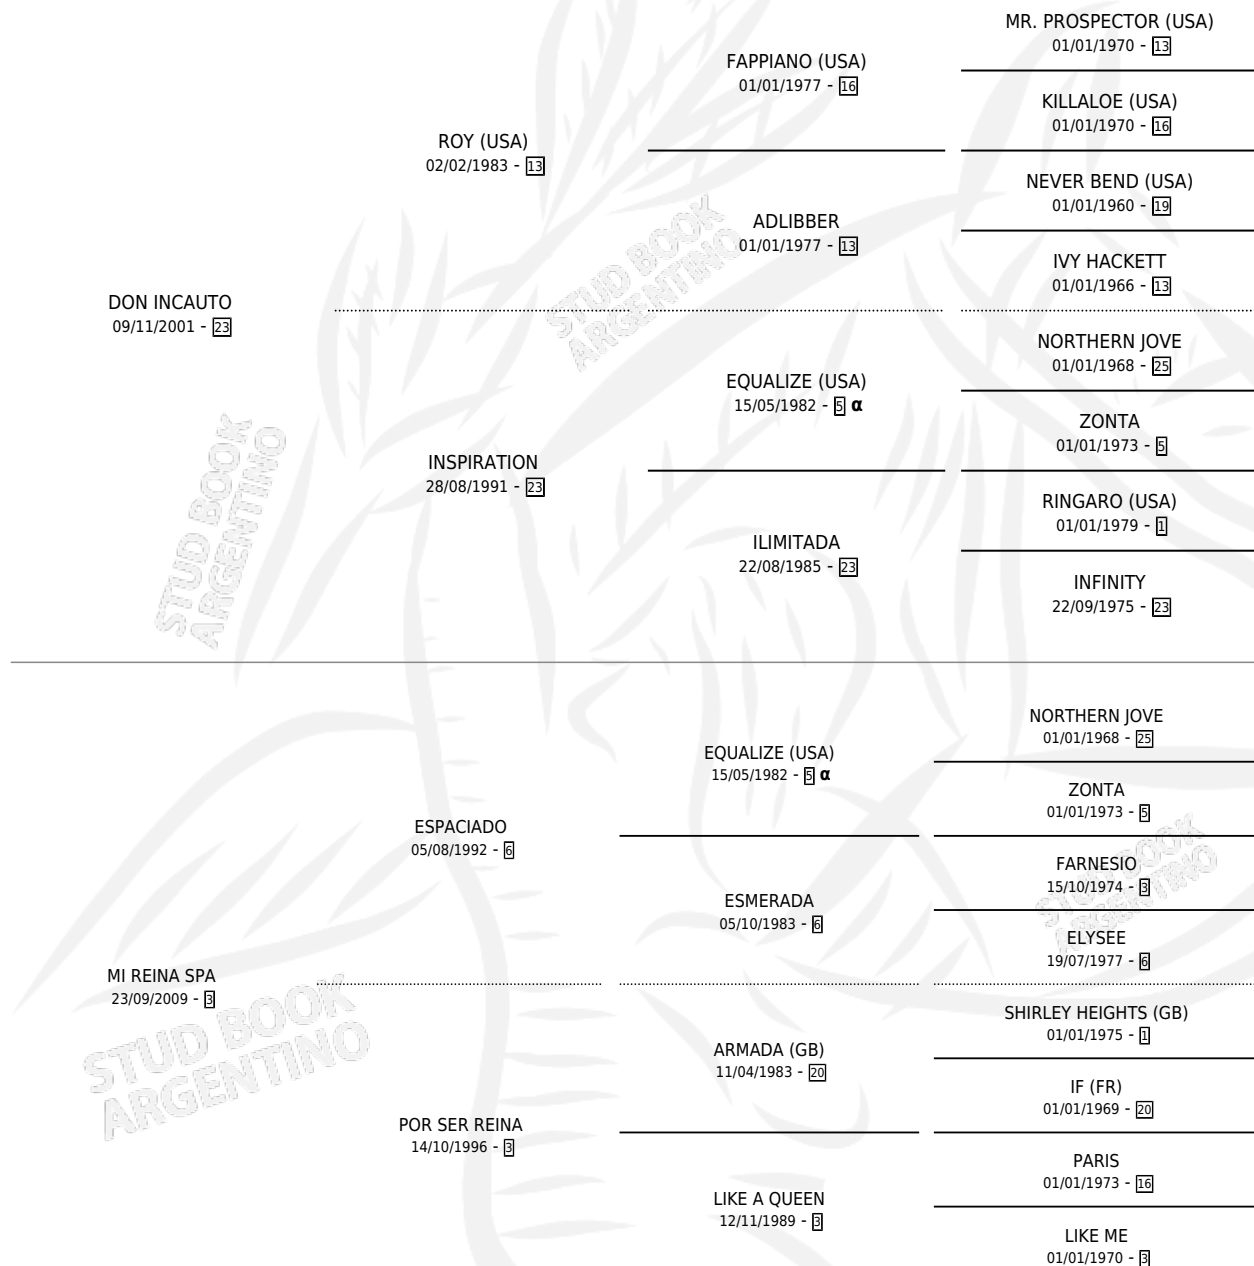

## ESTADO

TIPIFICACIÓN SANGUÍNEA	X
TIPIFICACIÓN POR ADN	✓
PASAPORTE	✓
IDENTIFICACIÓN POR MICROCHIP	✓
REPRODUCTOR	X

**Lugar de nacimiento:** Vadarkblar

**Criador:** Vadarkblar

## PEDIGREE

INBREEDING :  $\alpha$