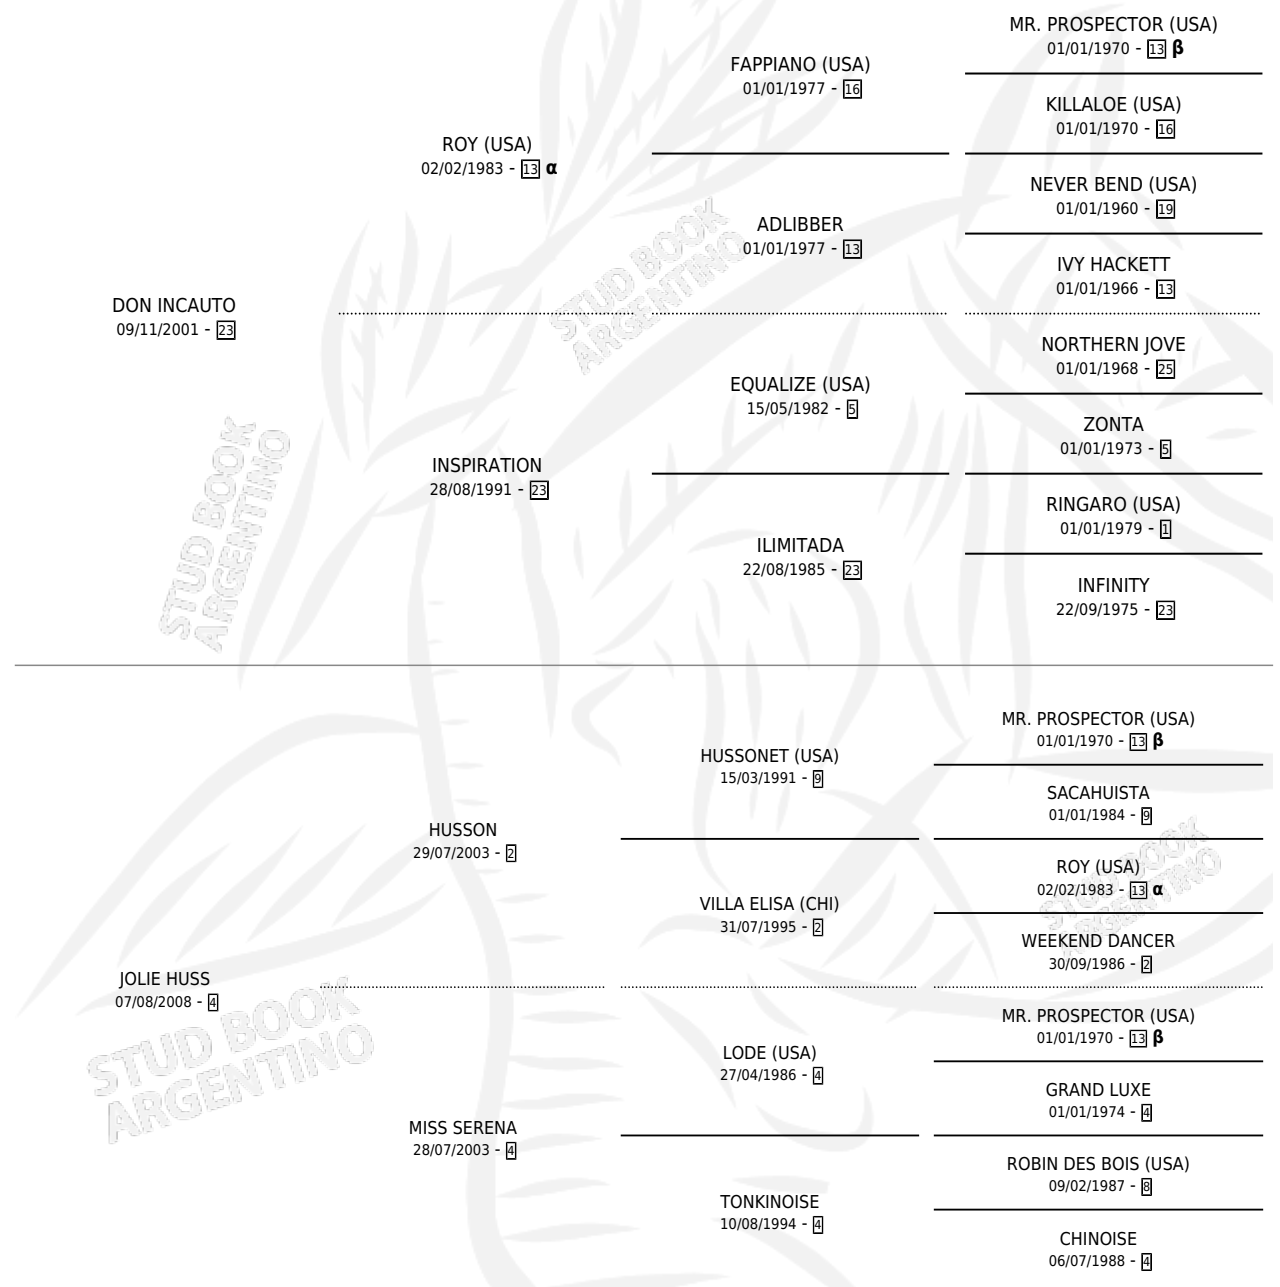

SEÑORA GUAPA

por DON INCAUTO y JOLIE HUSS por HUSSON

PEDIGREE

Argentina · Hembra · Zaino o Tordillo · SP · 30/07/2018
Familia 4-r · Volumen 43

ESTADO

TIPIFICACIÓN SANGUÍNEA	X
TIPIFICACIÓN POR ADN	✓
PASAPORTE	✓
IDENTIFICACIÓN POR MICROCHIP	✓
REPRODUCTOR	✓

Lugar de nacimiento: Vadarkblar

Criador: Vadarkblar

INBREEDING : α, β