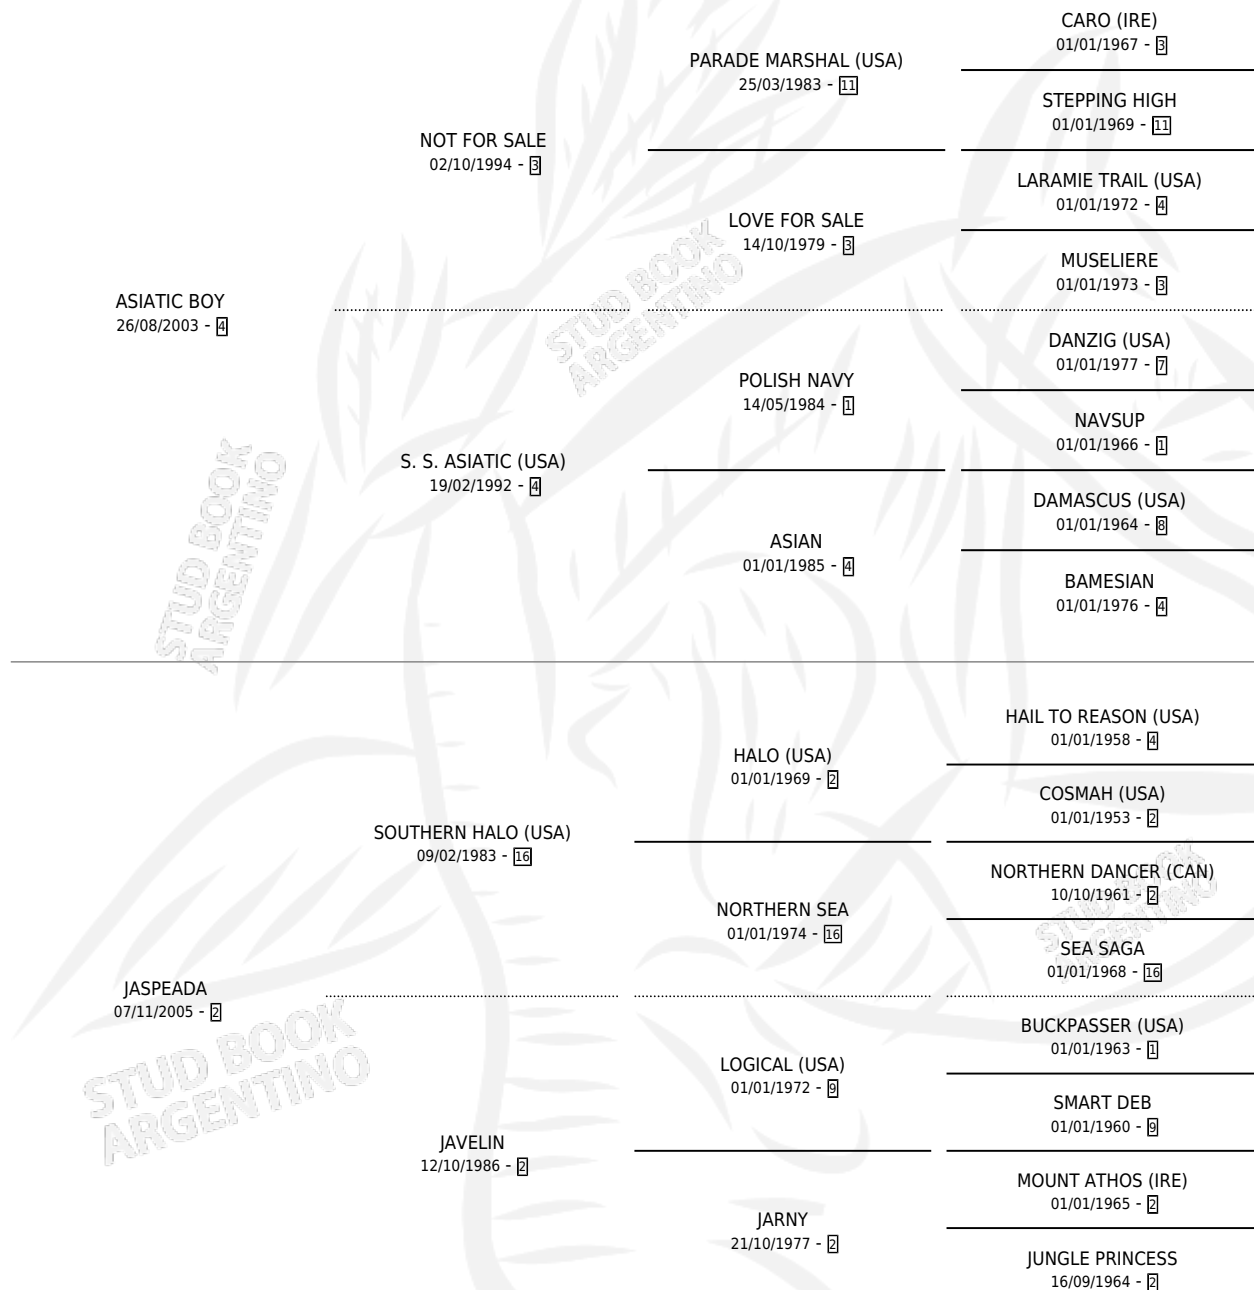

TAFRA

por ASIATIC BOY y JASPEADA por SOUTHERN HALO
(USA)

Argentina · Hembra · Zaino · SP · 01/08/2018
Familia 2-g · Volumen 43

ESTADO

TIPIFICACIÓN SANGUÍNEA	X
TIPIFICACIÓN POR ADN	✓
PASAPORTE	✓
IDENTIFICACIÓN POR MICROCHIP	✓
REPRODUCTOR	✓

Lugar de nacimiento: Wilgerbosdrift Argentina
Criador: Al Adiyaat Argentina S.A.

~

HIJOS

	MACHOS	HEMBRAS
1 NACIERON	1	0
SIN ACTUACIONES		

PEDIGREE

CAMPAÑA

Solo carreras oficiales de Argentina

POR EDAD

Ganadora de 2 carreras en Palermo - \$4,332,500, a los 4 y 5 años.

POR DISTANCIA

HIPODROMO	CC	1°	2°	3°	4°	5°	NP	CLC	CLG	CLG1	CLGG1	IMPORTE
PALERMO	16	2	4	2	3	3	2	0	0	0	0	\$4,110,000
1400 MTS	4	0	0	2	1	1	0	0	0	0	0	\$600,000
1200 MTS	12	2	4	0	2	2	2	0	0	0	0	\$3,510,000
SAN ISIDRO	14	0	0	1	2	0	11	0	0	0	0	\$222,500
1400 MTS	5	0	0	0	1	0	4	0	0	0	0	\$86,000
1200 MTS	8	0	0	1	1	0	6	0	0	0	0	\$136,500
1000 MTS	1	0	0	0	0	0	1	0	0	0	0	\$0