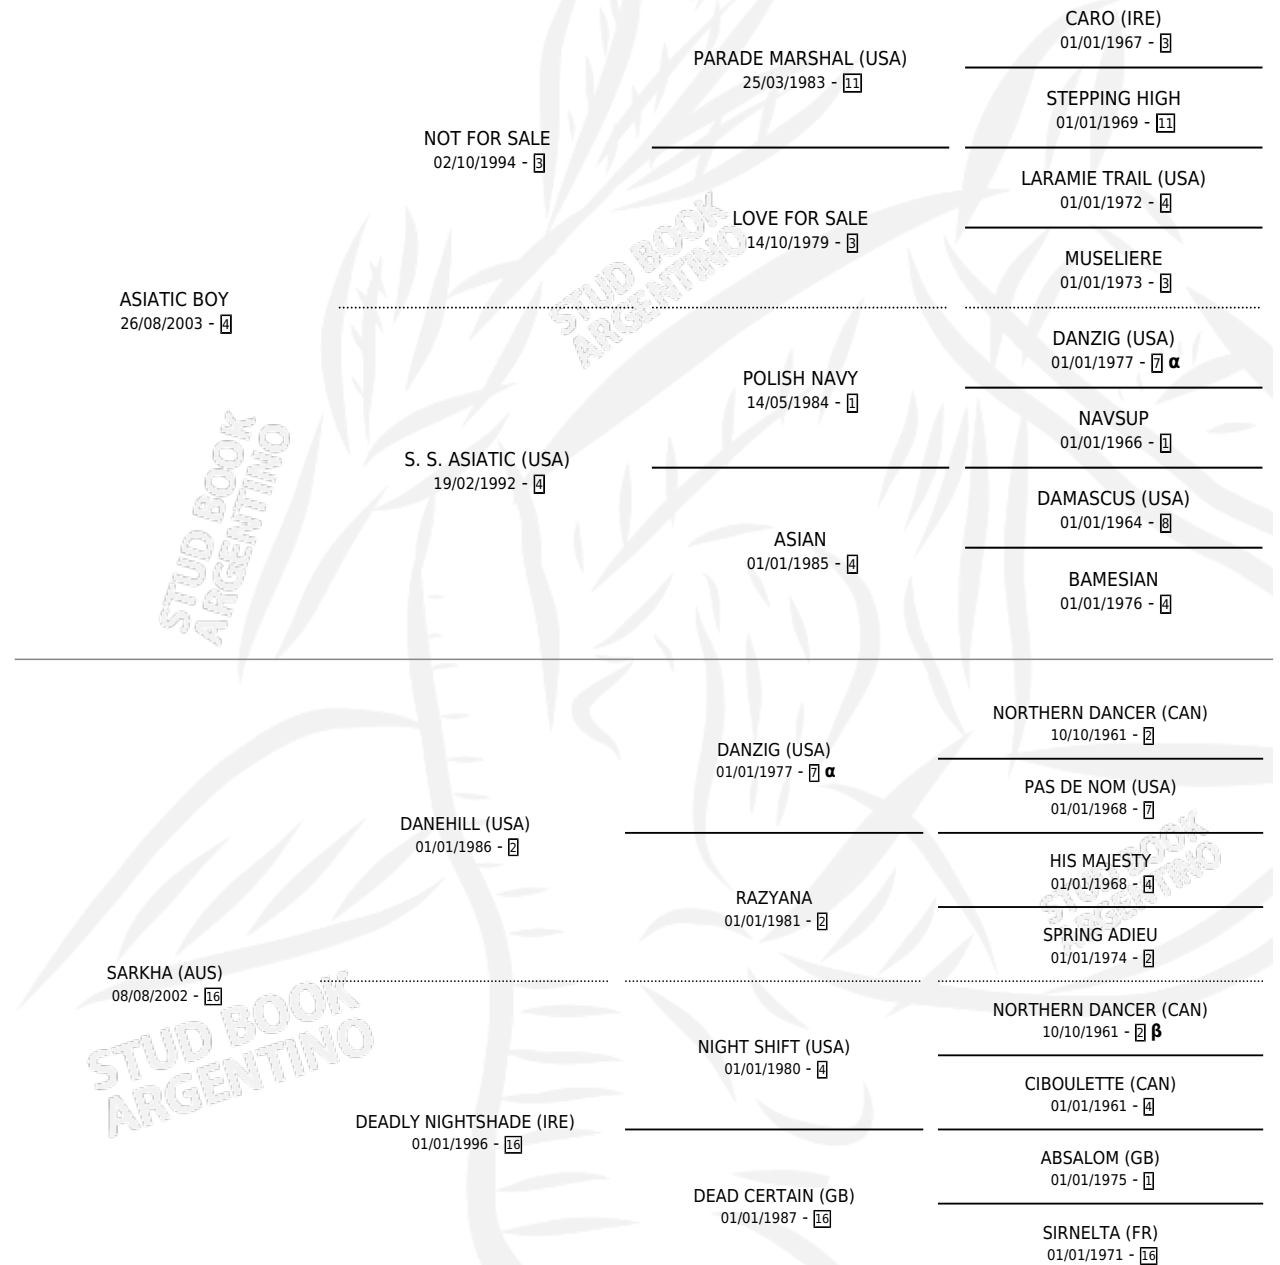

SUMAYA

por ASIATIC BOY y SARKHA (AUS) por DANEHILL (USA)

Argentina · Hembra · Zaino Doradillo · SP · 04/08/2018
Familia 16-a · Volumen 43

ESTADO

TIPIFICACIÓN SANGUÍNEA	X
TIPIFICACIÓN POR ADN	✓
PASAPORTE	✓
IDENTIFICACIÓN POR MICROCHIP	✓
REPRODUCTOR	✓

Lugar de nacimiento: Wilgerbosdrift Argentina

Criador: Al Adiyaat Argentina S.A.

~

HIJOS

	MACHOS	HEMBRAS
2 NACIERON	2	0

SIN ACTUACIONES

PEDIGREE

INBREEDING : α, β