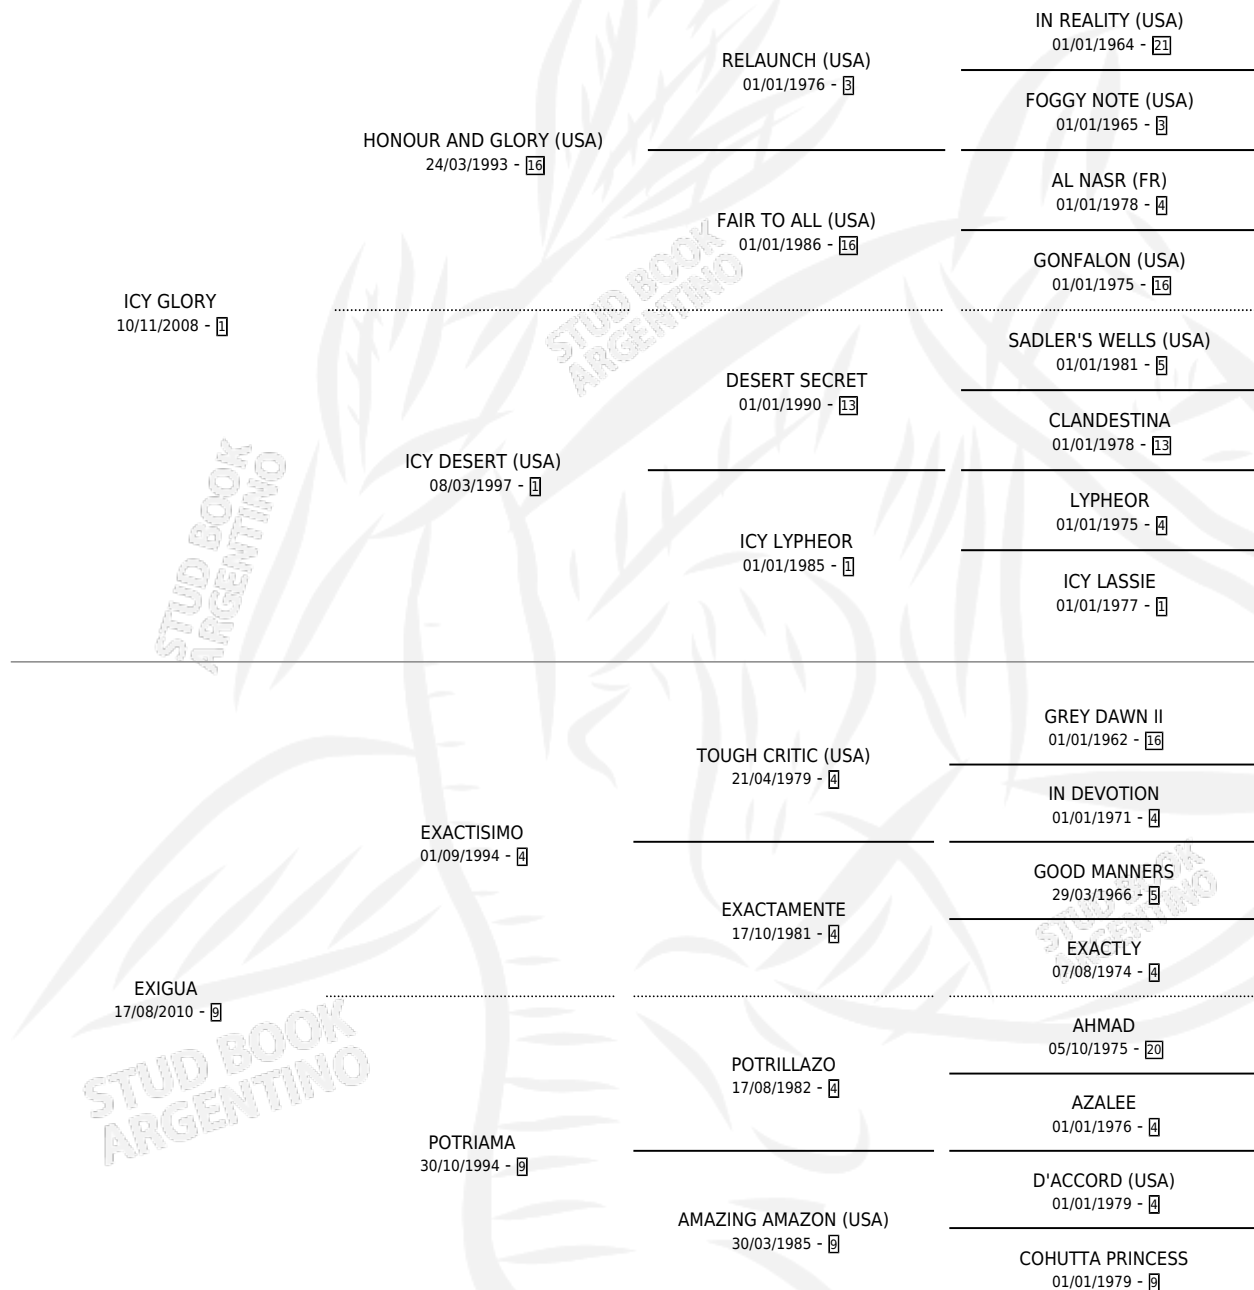

ICY EX

por ICY GLORY y EXIGUA por EXACTISIMO

Argentina · Hembra · Zaino · SP · 05/08/2018
Familia 9-f · Volumen 43

ESTADO

TIPIFICACIÓN SANGUÍNEA	X
TIPIFICACIÓN POR ADN	✓
PASAPORTE	✓
IDENTIFICACIÓN POR MICROCHIP	✓
REPRODUCTOR	X

Lugar de nacimiento: El Entrevero

Criador: El Entrevero

PEDIGREE