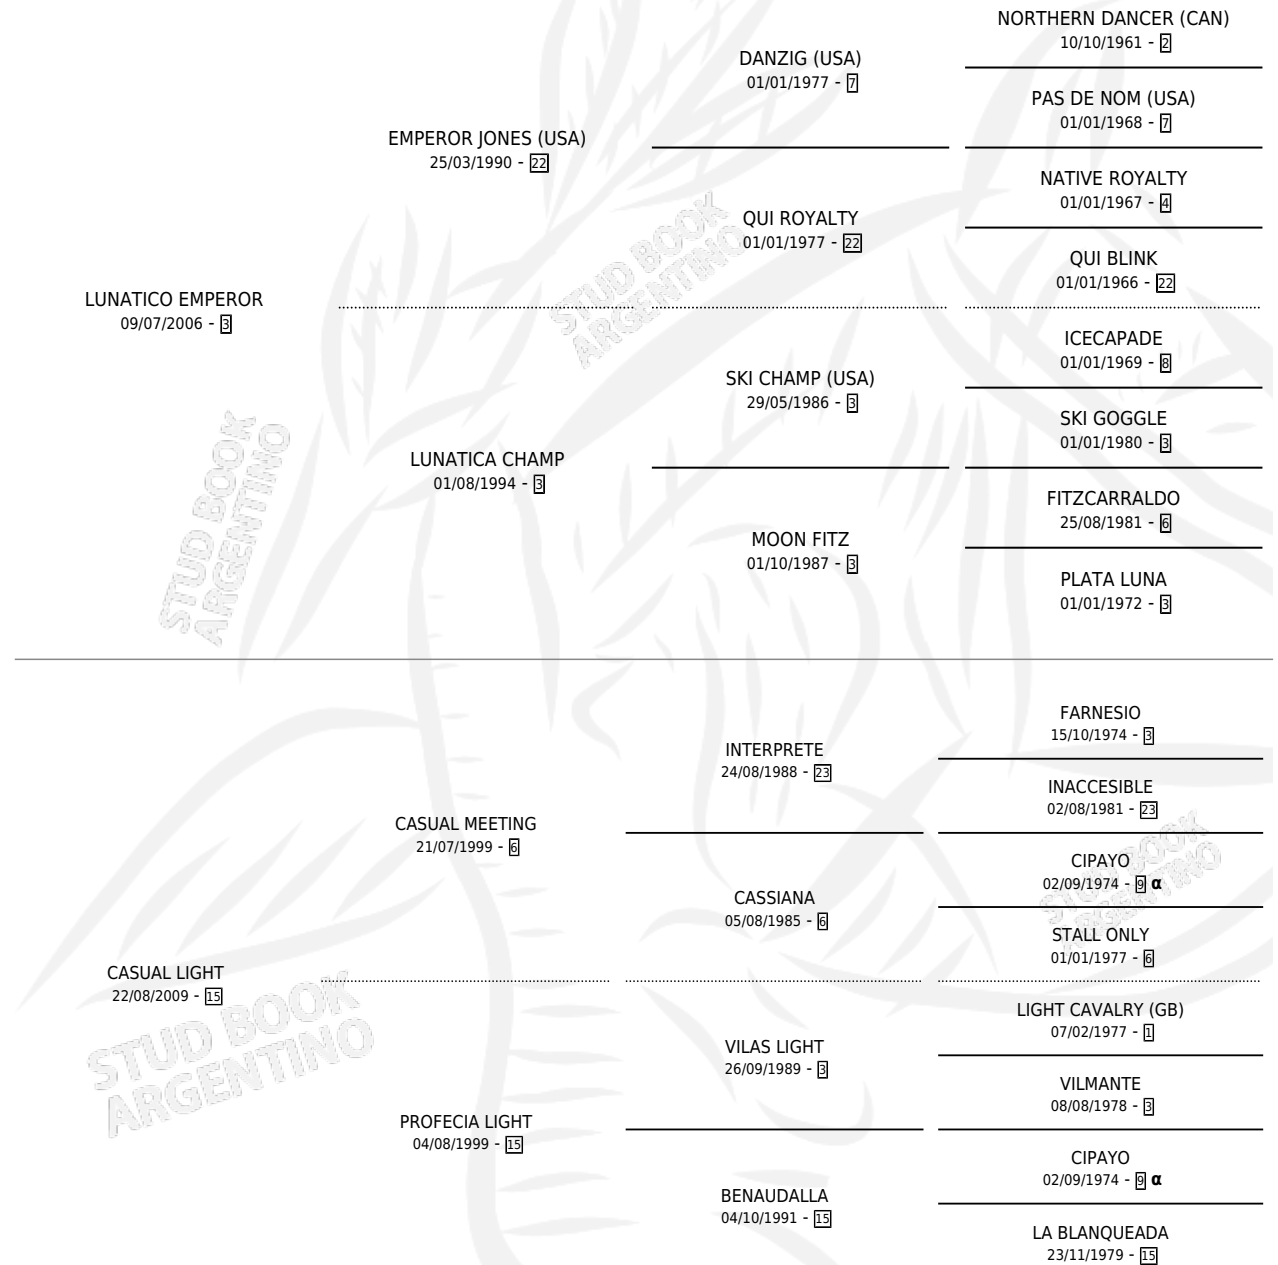

CASUAL LU

por LUNATICO EMPEROR y CASUAL LIGHT por CASUAL MEETING

Argentina · Macho · Zaino · SP · 09/08/2018
Familia 15 · Volumen 43

ESTADO

TIPIFICACIÓN SANGUÍNEA	X
TIPIFICACIÓN POR ADN	X
PASAPORTE	X
IDENTIFICACIÓN POR MICROCHIP	X
REPRODUCTOR	X

Lugar de nacimiento: El Entrevero

Criador: El Entrevero

PEDIGREE

INBREEDING : α

CASUAL LU

Datos oficiales del Stud Book Argentino

Documento generado el 03/05/2026

studbook.org.ar