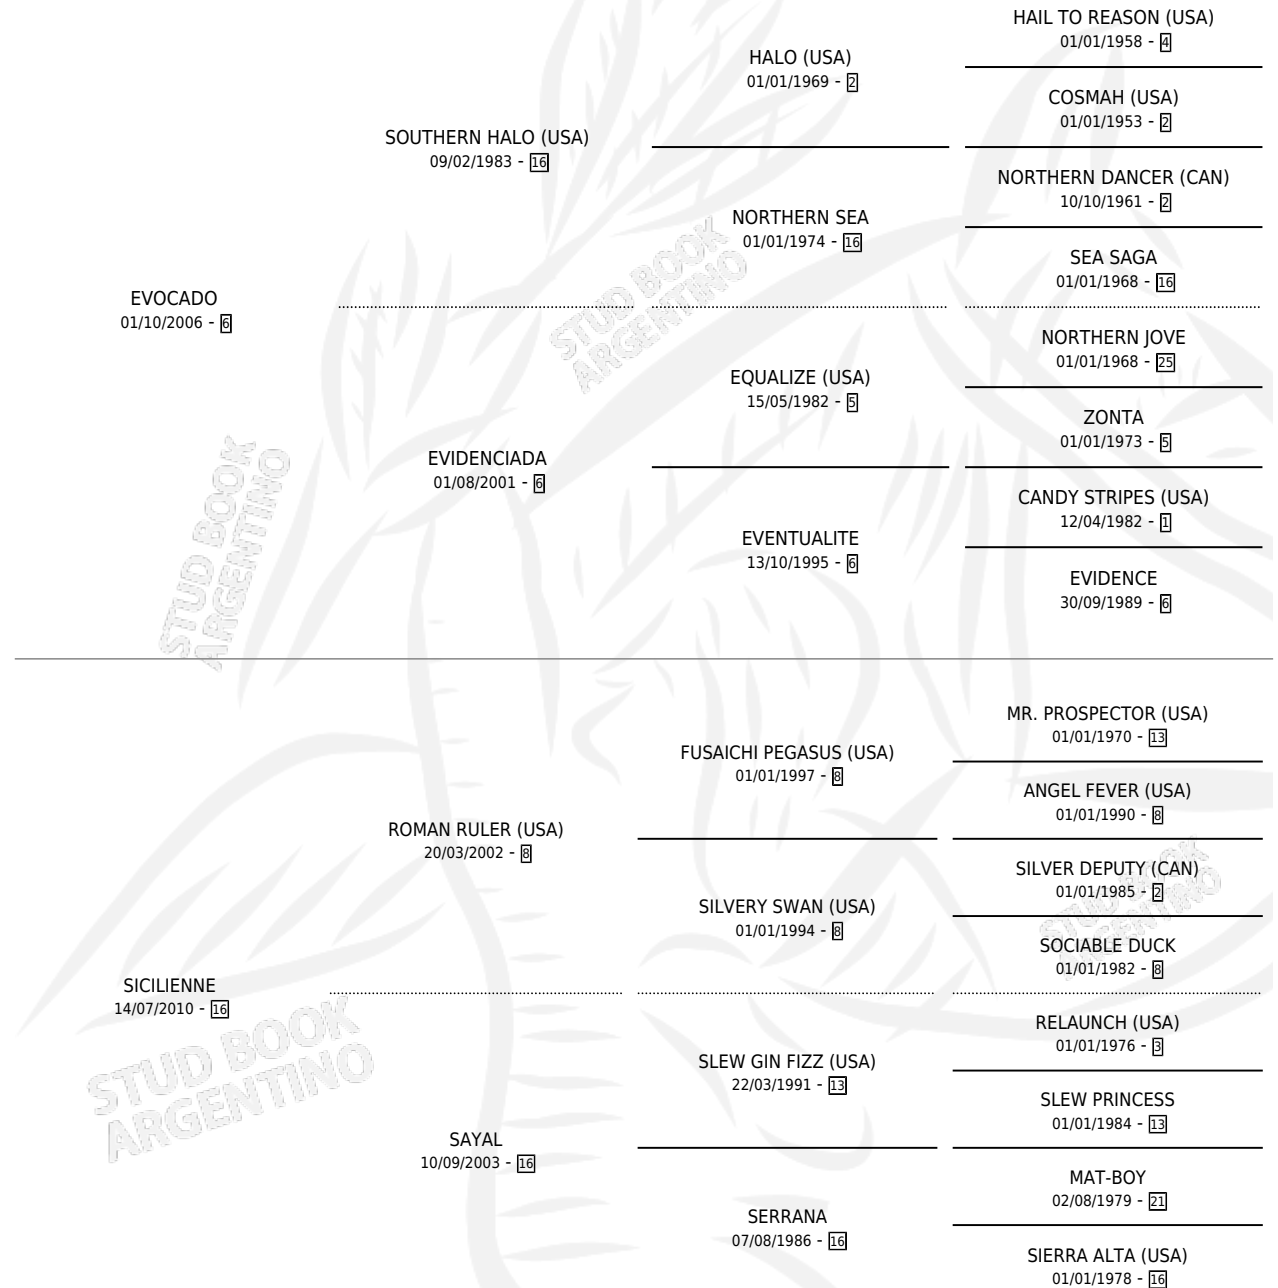

SHAL EVA

por **EVOCADO** y **SICILIENNE** por **ROMAN RULER (USA)**

Argentina · Hembra · Tordillo · SP · 29/07/2018
Familia 16-e · Volumen 43

ESTADO

TIPIFICACIÓN SANGUÍNEA	X
TIPIFICACIÓN POR ADN	✓
PASAPORTE	✓
IDENTIFICACIÓN POR MICROCHIP	✓
REPRODUCTOR	X

Lugar de nacimiento: Los Dos Tordos

Criador: Gomez Carlos Alfredo

PEDIGREE

CAMPAÑA

Solo carreras oficiales de Argentina

POR EDAD

EDAD	CC	1°	2°	3°	4°	5°	NP	CLC	CLG	CLCG1	CLGG1	IMPORTE	GANANCIA / CC
4 AÑOS	4	0	0	0	0	0	4	0	0	0	0	\$33,000	\$8,250
5 AÑOS	8	1	0	0	2	1	4	0	0	0	0	\$1,087,677	\$135,960
6 AÑOS	9	0	0	0	1	1	7	0	0	0	0	\$725,900	\$80,656
TOTALES	21	1	0	0	3	2	15	0	0	0	0	\$1,846,577	\$87,932
%		4.8%	0.0%	0.0%	14.3%	9.5%	71.4%	0.0%	0.0%	0.0%	0.0%		

Ganadora en La Plata - \$1,846,577, a los 5 años.

POR DISTANCIA

HIPODROMO	CC	1°	2°	3°	4°	5°	NP	CLC	CLG	CLCG1	CLGG1	IMPORTE
LA PLATA	20	1	0	0	3	2	14	0	0	0	0	\$1,846,577
1200 MTS	12	1	0	0	2	1	8	0	0	0	0	\$1,334,577
1000 MTS	1	0	0	0	0	1	0	0	0	0	0	\$157,500
1100 MTS	1	0	0	0	1	0	0	0	0	0	0	\$220,500
1400 MTS	3	0	0	0	0	0	3	0	0	0	0	\$102,500
1300 MTS	2	0	0	0	0	0	2	0	0	0	0	\$31,500
1600 MTS	1	0	0	0	0	0	1	0	0	0	0	\$0
SAN ISIDRO	1	0	0	0	0	0	1	0	0	0	0	\$0
1200 MTS	1	0	0	0	0	0	1	0	0	0	0	\$0