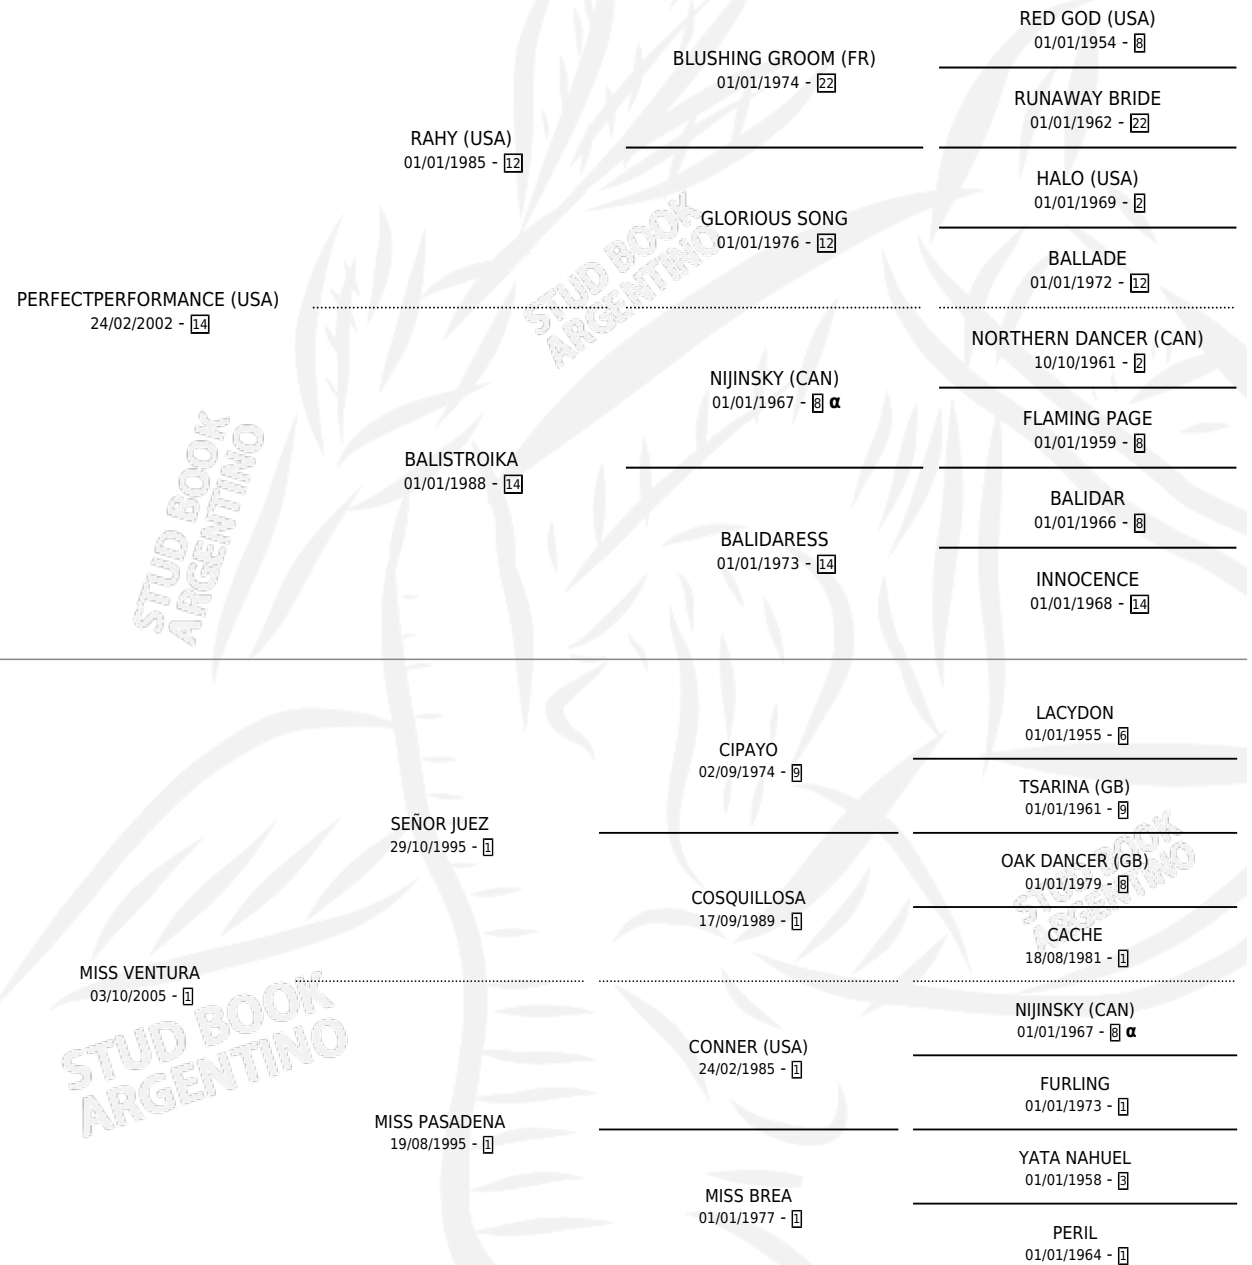

PERFECTA SOY

PEDIGREE

por PERFECTPERFORMANCE (USA) y MISS VENTURA por SEÑOR JUEZ

Argentina · Hembra · Zaino · SP · 01/08/2018
Familia 1-o · Volumen 43

ESTADO

TIPIFICACIÓN SANGUÍNEA	X
TIPIFICACIÓN POR ADN	✓
PASAPORTE	✓
IDENTIFICACIÓN POR MICROCHIP	✓
REPRODUCTOR	✓

Lugar de nacimiento: San Lorenzo De Areco
Criador: San Lorenzo De Areco

~

HIJOS

	MACHOS	HEMBRAS
3 NACIERON	2	1
1 CORRIERON	1	0
1 GANARON	1	0

1	1	0
GANADORES CL	GANADORES GR	GANADORES G1

INBREEDING : α