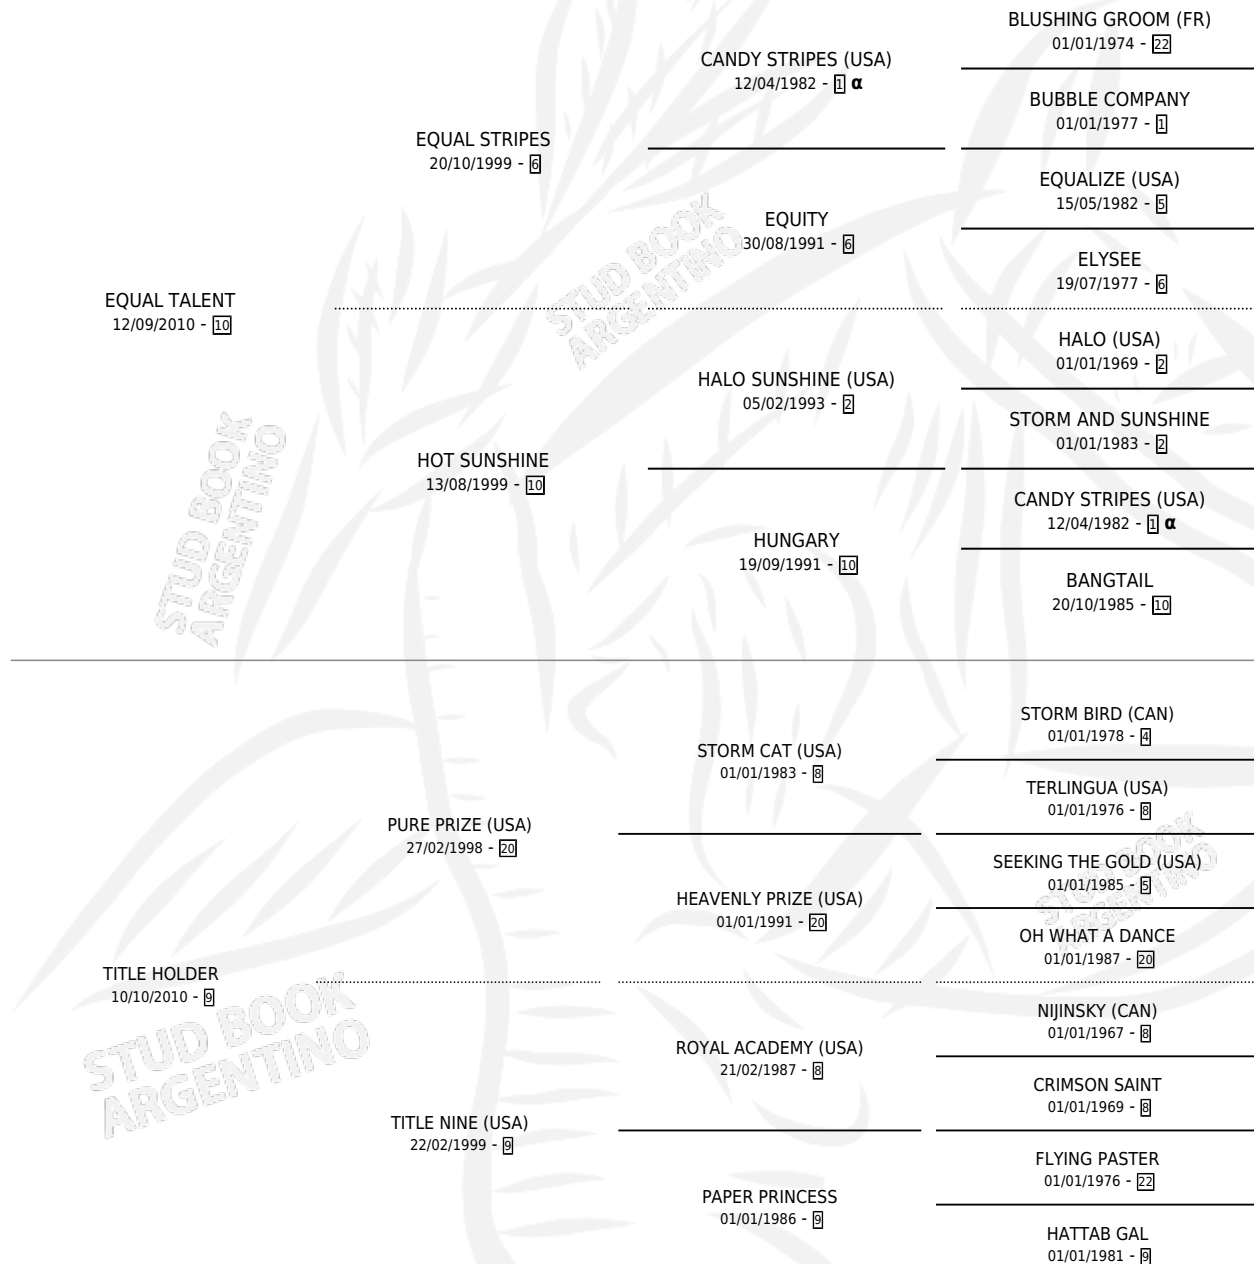

EQUAL TITLE

por **EQUAL TALENT** y **TITLE HOLDER** por **PURE PRIZE**
(USA)

Argentina · Hembra · Zaino · SP · 06/08/2018
Familia 9-f · Volumen 43

ESTADO

TIPIFICACIÓN SANGUÍNEA	X
TIPIFICACIÓN POR ADN	✓
PASAPORTE	✓
IDENTIFICACIÓN POR MICROCHIP	✓
REPRODUCTOR	X

Lugar de nacimiento: San Lorenzo De Areco
Criador: San Lorenzo De Areco

PEDIGREE

INBREEDING : α

CAMPAÑA

Solo carreras oficiales de Argentina

POR EDAD

EDAD	CC	1°	2°	3°	4°	5°	NP	CLC	CLG	CLCG1	CLGG1	IMPORTE	GANANCIA / CC
3 AÑOS	3	0	0	0	0	0	3	0	0	0	0	\$0	\$0
4 AÑOS	8	0	0	0	0	0	8	0	0	0	0	\$0	\$0
5 AÑOS	5	0	0	0	0	0	5	0	0	0	0	\$0	\$0
TOTALES	16	0	0	0	0	0	16	0	0	0	0	\$0	\$0
%		0.0%	0.0%	0.0%	0.0%	0.0%	100%	0.0%	0.0%	0.0%	0.0%		