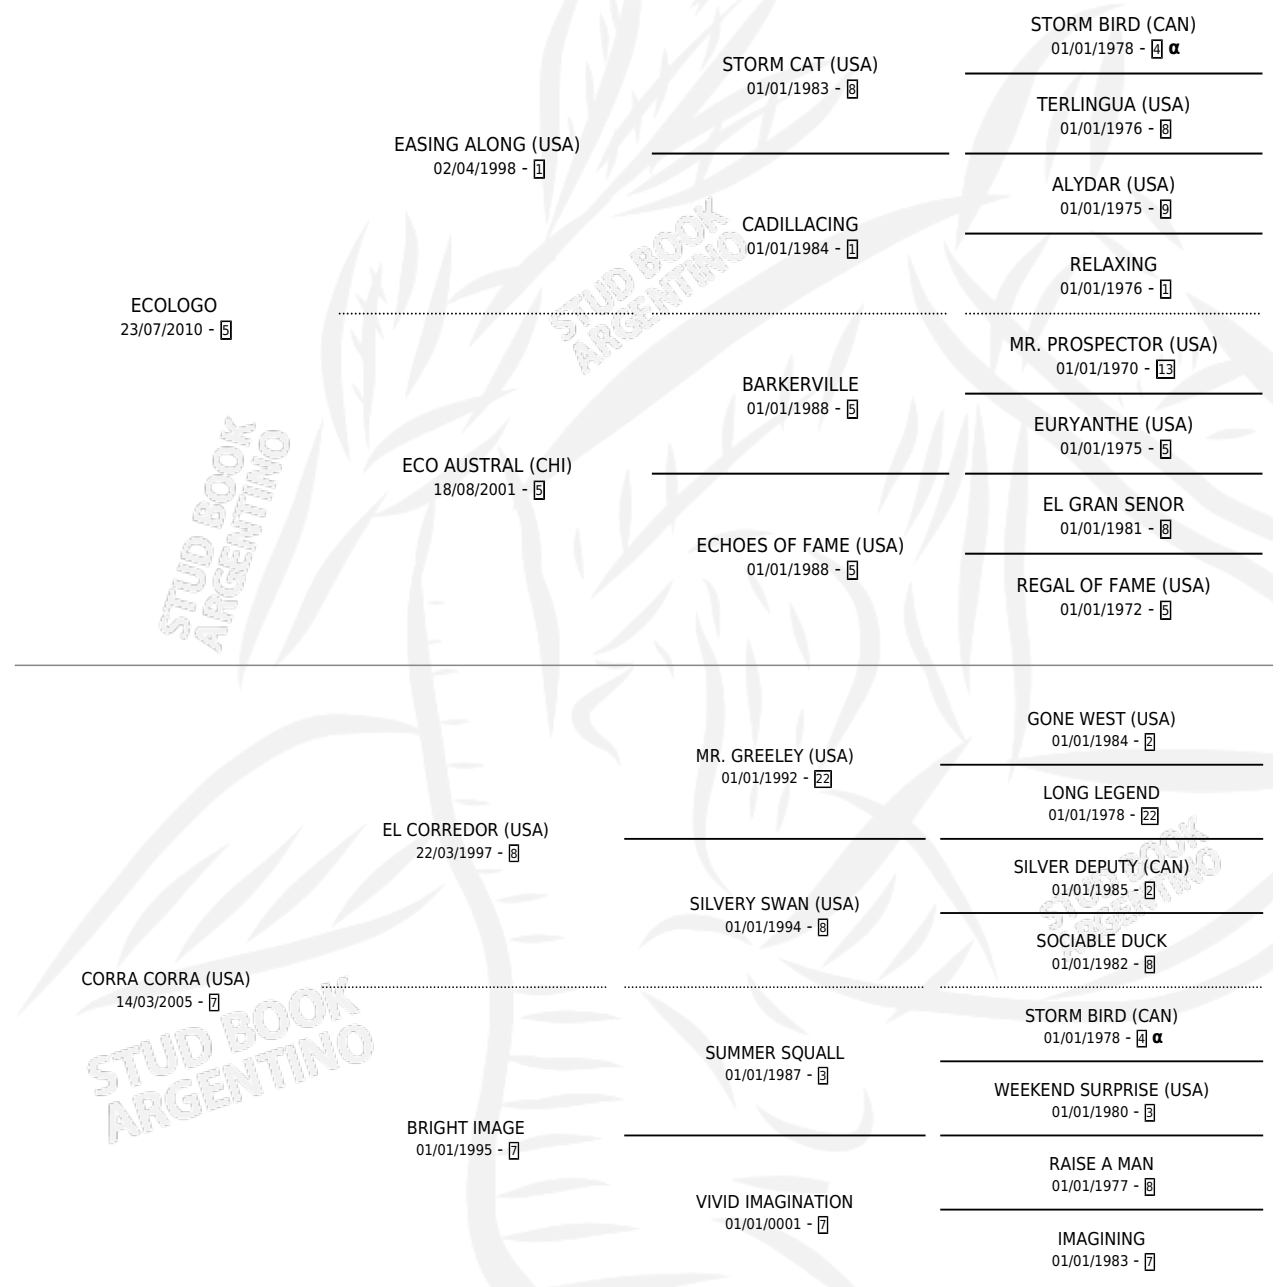

LA ECOLOGA

por ECOLOGO y CORRA CORRA (USA) por EL CORREDOR (USA)

Argentina · Hembra · Alazan · SP · 15/08/2018
Familia 7 · Volumen 43

ESTADO

TIPIFICACIÓN SANGUÍNEA	X
TIPIFICACIÓN POR ADN	✓
PASAPORTE	✓
IDENTIFICACIÓN POR MICROCHIP	✓
REPRODUCTOR	X

Lugar de nacimiento: San Lorenzo De Areco
Criador: San Lorenzo De Areco

PEDIGREE

INBREEDING : α

CAMPAÑA

Solo carreras oficiales de Argentina

POR EDAD

EDAD	CC	1°	2°	3°	4°	5°	NP	CLC	CLG	CLCG1	CLGG1	IMPORTE	GANANCIA / CC
3 AÑOS	6	1	0	0	0	1	4	0	0	0	0	\$339,300	\$56,550
4 AÑOS	9	1	0	1	1	2	4	0	0	0	0	\$752,833	\$83,648
5 AÑOS	10	0	0	1	0	1	8	0	0	0	0	\$465,022	\$46,502
6 AÑOS	9	0	3	1	1	0	4	0	0	0	0	\$3,051,000	\$339,000
7 AÑOS	7	0	0	2	2	1	2	0	0	0	0	\$1,758,650	\$251,236
TOTALES	41	2	3	5	4	5	22	0	0	0	0	\$6,366,805	\$155,288
%		4.9%	7.3%	12.2%	9.8%	12.2%	53.7%	0.0%	0.0%	0.0%	0.0%		