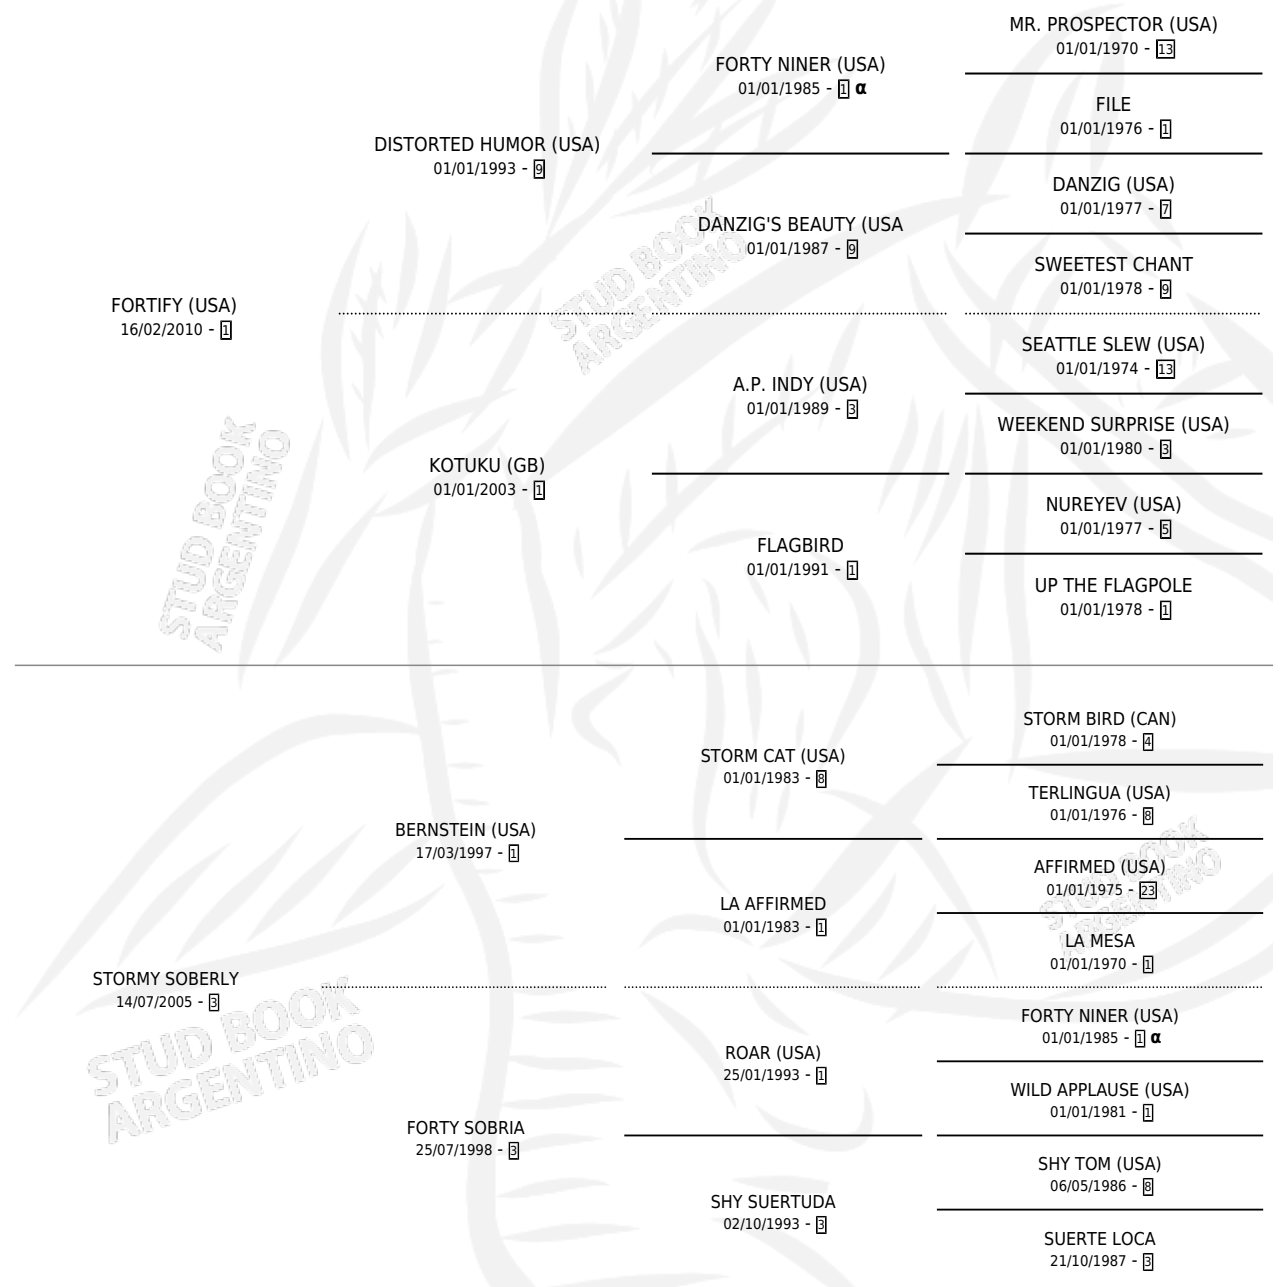

WINTERFELL

por **FORTIFY (USA)** y **STORMY SOBERLY** por **BERNSTEIN (USA)**

Argentina · Macho · Zaino · SP · 01/08/2018
Familia 3-h · Volumen 43

ESTADO

TIPIFICACIÓN SANGUÍNEA	X
TIPIFICACIÓN POR ADN	✓
PASAPORTE	X
IDENTIFICACIÓN POR MICROCHIP	✓
REPRODUCTOR	X

Lugar de nacimiento: Costa Del Rio
Criador: La Biznaga

PEDIGREE

INBREEDING : α

EXPORTACIÓN / IMPORTACIÓN

FECHA	MOVIMIENTO	PAÍS
26/09/2018	EXPORTADO	ESTADOS UNIDOS

WINTERFELL

Datos oficiales del Stud Book Argentino