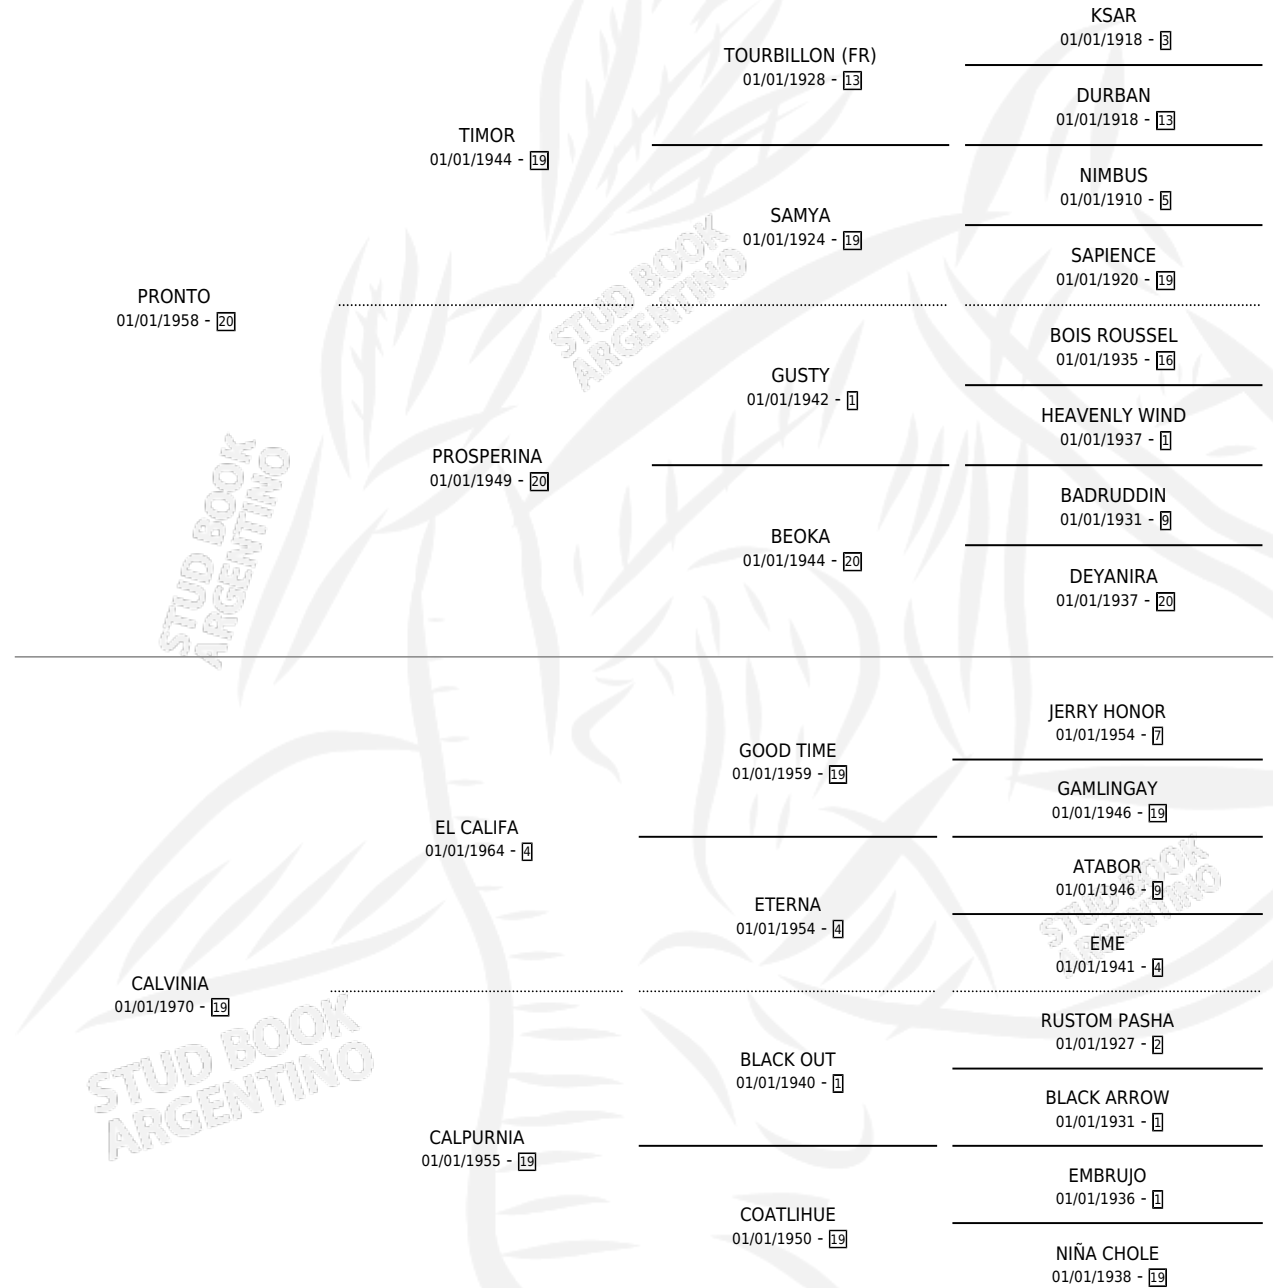

Lugar de nacimiento: Campo particular

Criador: Sin dato

~

HIJOS

	MACHOS	HEMBRAS
4 NACIERON	1	3
3 CORRIERON	0	3
3 GANARON	0	3
0 GANADORES CL	0 GANADORES GR	0 GANADORES G1

PEDIGREE

CAMPAÑA

Solo carreras oficiales de Argentina