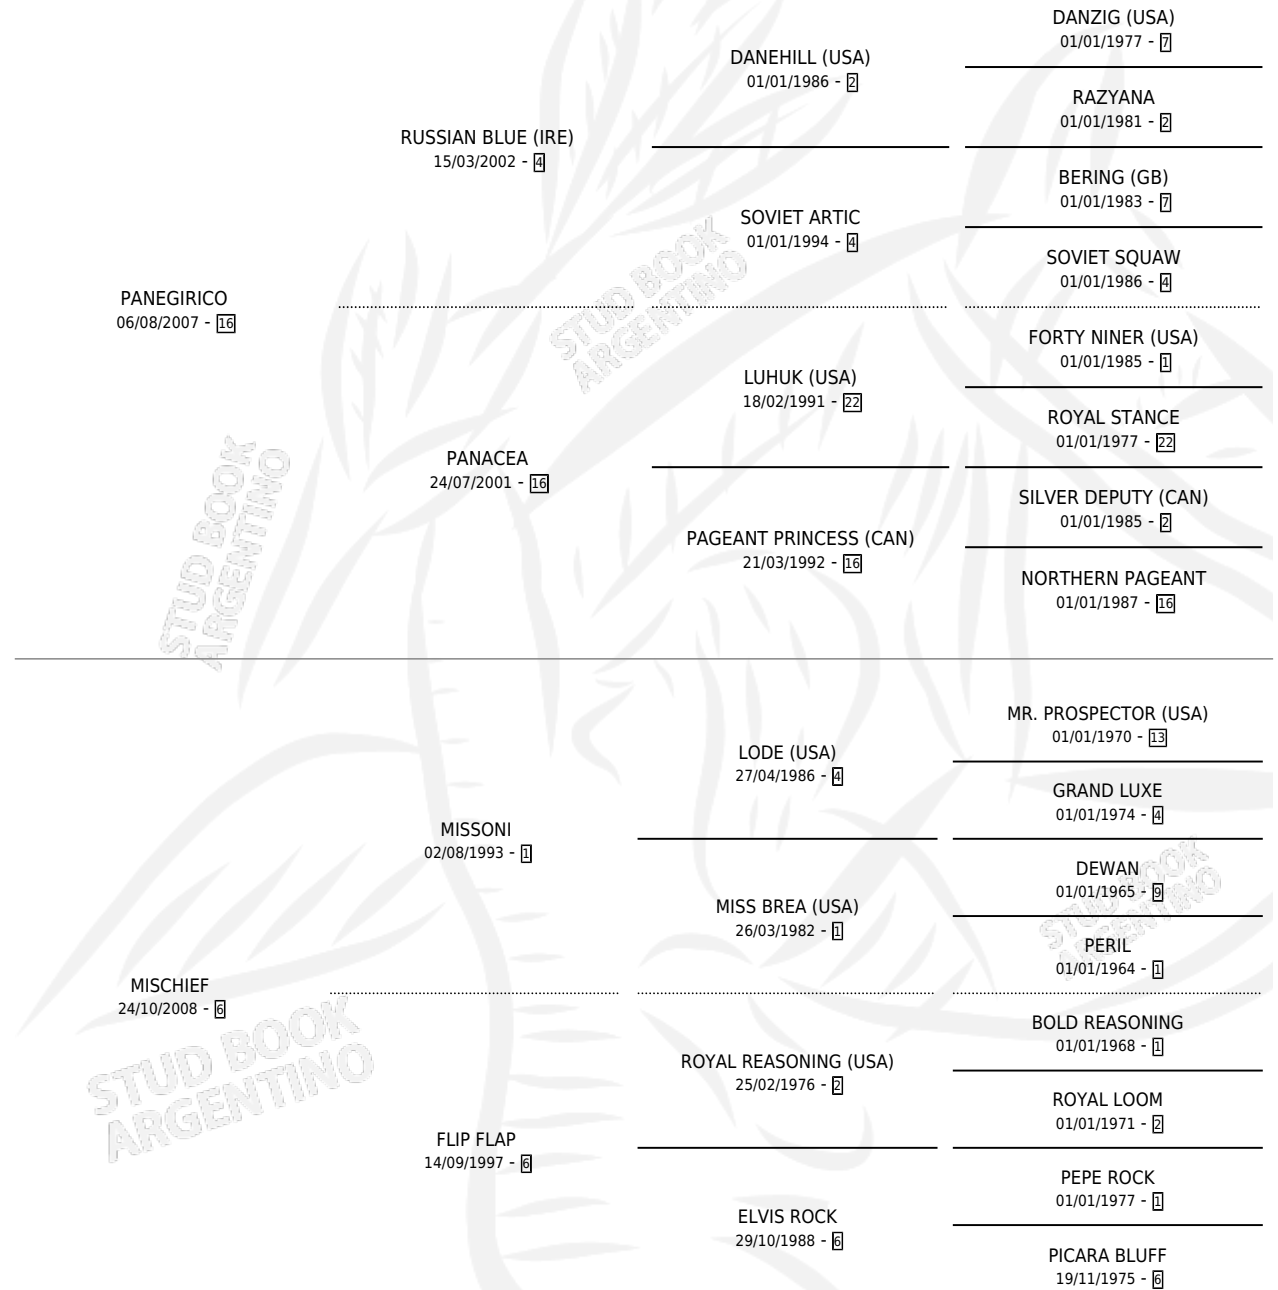

LA CHECA

por PANEGIRICO y MISCHIEF por MISSONI

Argentina · Hembra · Zaino Colorado · SP · 15/08/2018
Familia 6-f · Volumen 43

ESTADO

TIPIFICACIÓN SANGUÍNEA	X
TIPIFICACIÓN POR ADN	✓
PASAPORTE	✓
IDENTIFICACIÓN POR MICROCHIP	✓
REPRODUCTOR	✓

Lugar de nacimiento: Ranquel

Criador: Ranquel

PEDIGREE

CAMPAÑA

Solo carreras oficiales de Argentina

POR EDAD

EDAD	CC	1°	2°	3°	4°	5°	NP	CLC	CLG	CLCG1	CLGG1	IMPORTE	GANANCIA / CC
3 AÑOS	2	0	0	0	0	0	2	0	0	0	0	\$0	\$0
4 AÑOS	1	0	1	0	0	0	0	0	0	0	0	\$150,500	\$150,500
5 AÑOS	3	1	0	1	0	0	1	0	0	0	0	\$1,182,000	\$394,000
6 AÑOS	1	0	0	0	0	0	1	0	0	0	0	\$0	\$0
TOTALES	7	1	1	1	0	0	4	0	0	0	0	\$1,332,500	\$190,357
%		14.3%	14.3%	14.3%	0.0%	0.0%	57.1%	0.0%	0.0%	0.0%	0.0%		

Ganadora en San Isidro - \$1,332,500, a los 5 años.

POR DISTANCIA

HIPODROMO	CC	1°	2°	3°	4°	5°	NP	CLC	CLG	CLCG1	CLGG1	IMPORTE
SAN ISIDRO	5	1	1	1	0	0	2	0	0	0	0	\$1,332,500
1200 MTS	4	0	1	1	0	0	2	0	0	0	0	\$272,500
1100 MTS	1	1	0	0	0	0	0	0	0	0	0	\$1,060,000
PALERMO	2	0	0	0	0	0	2	0	0	0	0	\$0
1400 MTS	1	0	0	0	0	0	1	0	0	0	0	\$0
1000 MTS	1	0	0	0	0	0	1	0	0	0	0	\$0