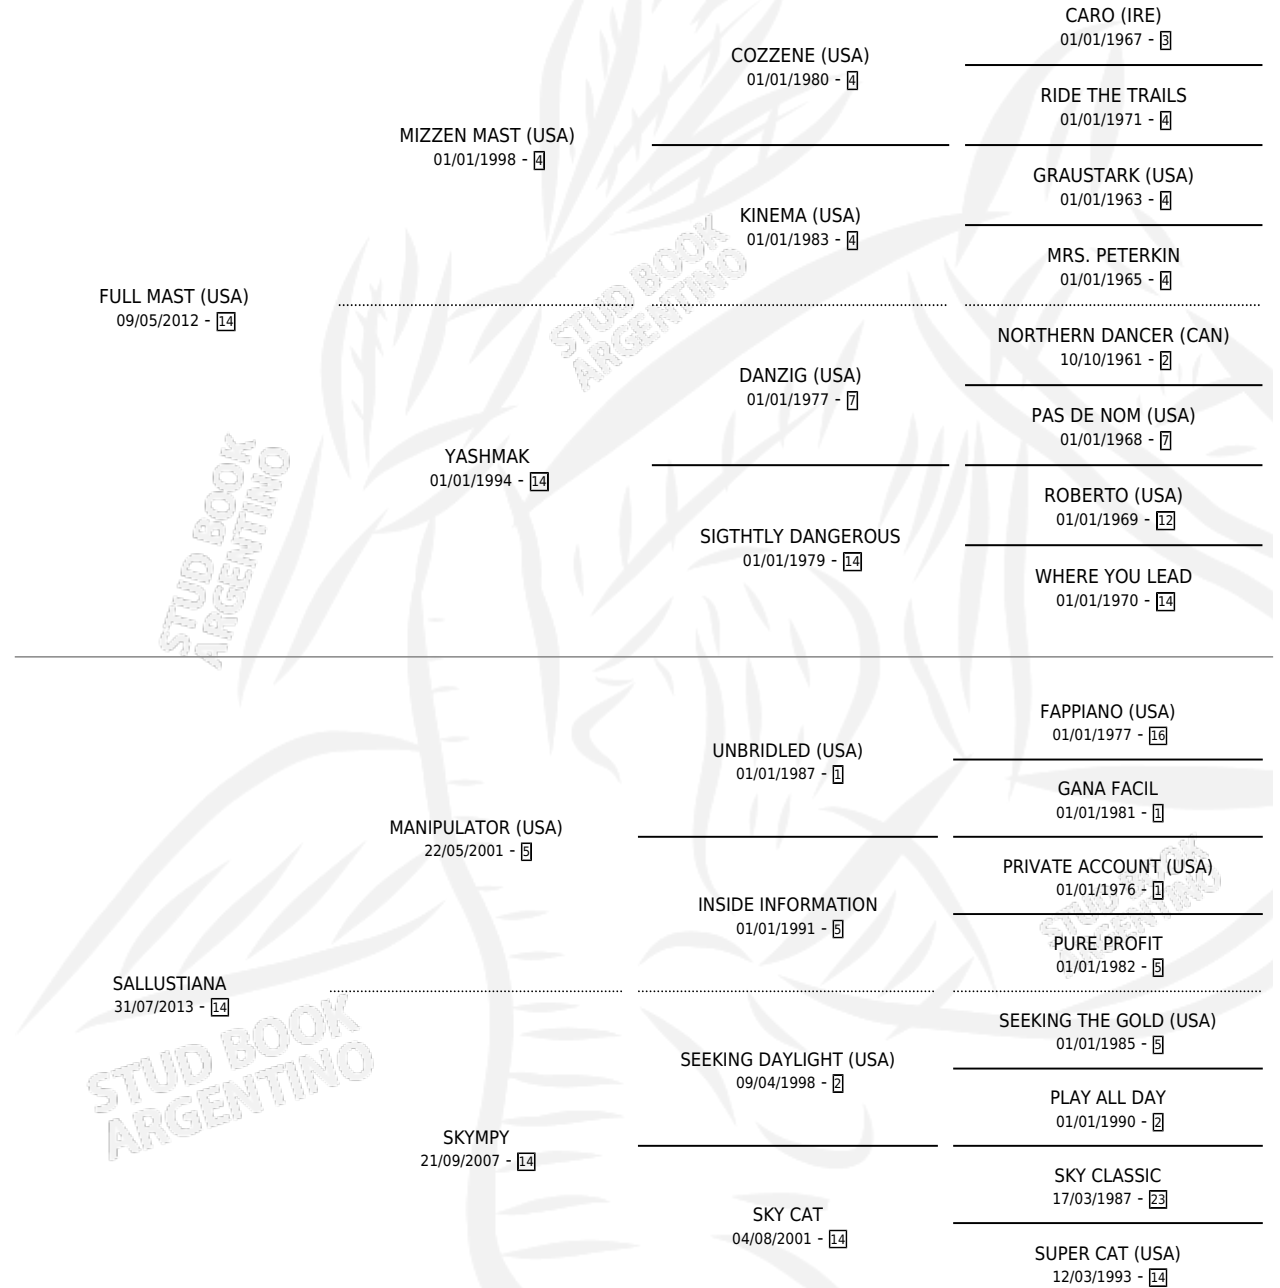

FULL SOLITARIO

por **FULL MAST (USA)** y **SALLUSTIANA** por **MANIPULATOR (USA)**

Argentina · Macho · Zaino · SP · 24/07/2018
Familia 14-c · Volumen 43

ESTADO

TIPIFICACIÓN SANGUÍNEA	X
TIPIFICACIÓN POR ADN	✓
PASAPORTE	✓
IDENTIFICACIÓN POR MICROCHIP	✓
REPRODUCTOR	X

Lugar de nacimiento: Los Irlandeses
Criador: Stud Haras Gran Muñeca S.A.

PEDIGREE

CAMPAÑA

Solo carreras oficiales de Argentina

POR EDAD

EDAD	CC	1°	2°	3°	4°	5°	NP	CLC	CLG	CLCG1	CLGG1	IMPORTE	GANANCIA / CC
2 AÑOS	3	0	0	0	0	1	2	0	0	0	0	\$16,500	\$5,500
3 AÑOS	4	2	0	1	1	0	0	0	0	0	0	\$1,407,500	\$351,875
4 AÑOS	3	0	0	0	1	1	1	0	0	0	0	\$116,500	\$38,833
TOTALES	10	2	0	1	2	2	3	0	0	0	0	\$1,540,500	\$154,050
%		20.0%	0.0%	10.0%	20.0%	20.0%	30.0%	0.0%	0.0%	0.0%	0.0%		