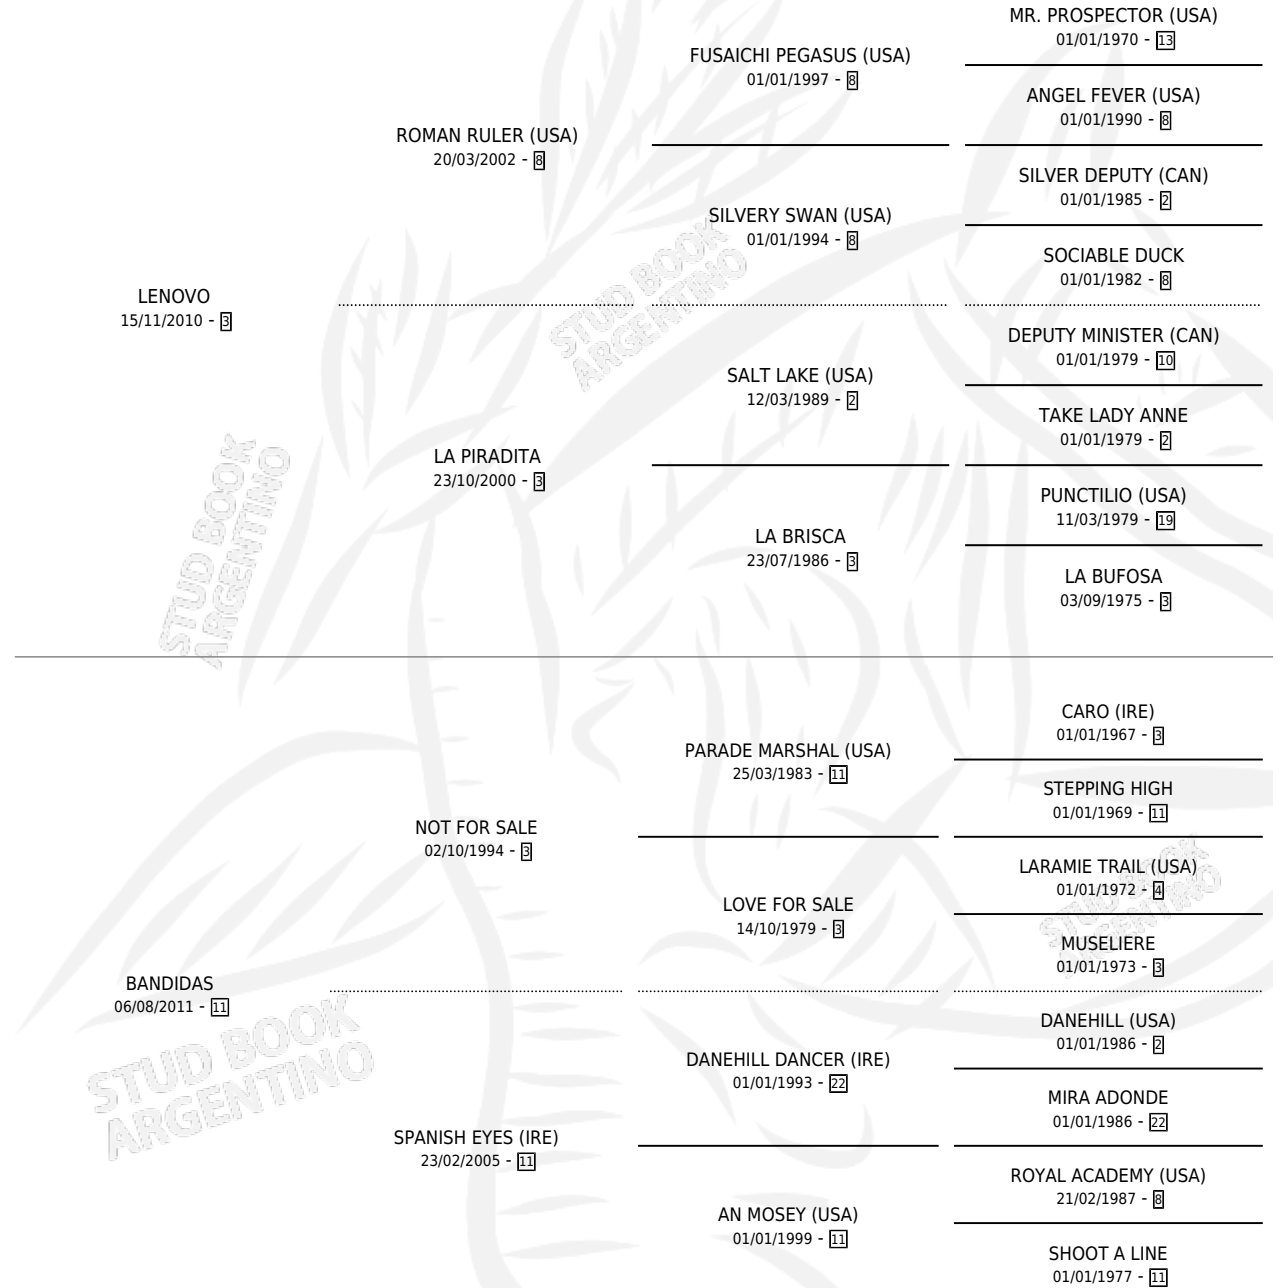

LADRONA DE AMOR

por LENOVO y BANDIDAS por NOT FOR SALE

Argentina · Hembra · Alazan · SP · 30/08/2018
Familia 11-d · Volumen 43

ESTADO

TIPIFICACIÓN SANGUÍNEA	X
TIPIFICACIÓN POR ADN	✓
PASAPORTE	✓
IDENTIFICACIÓN POR MICROCHIP	✓
REPRODUCTOR	X

Lugar de nacimiento: Campo particular

Criador: Pueblo Viejo

PEDIGREE