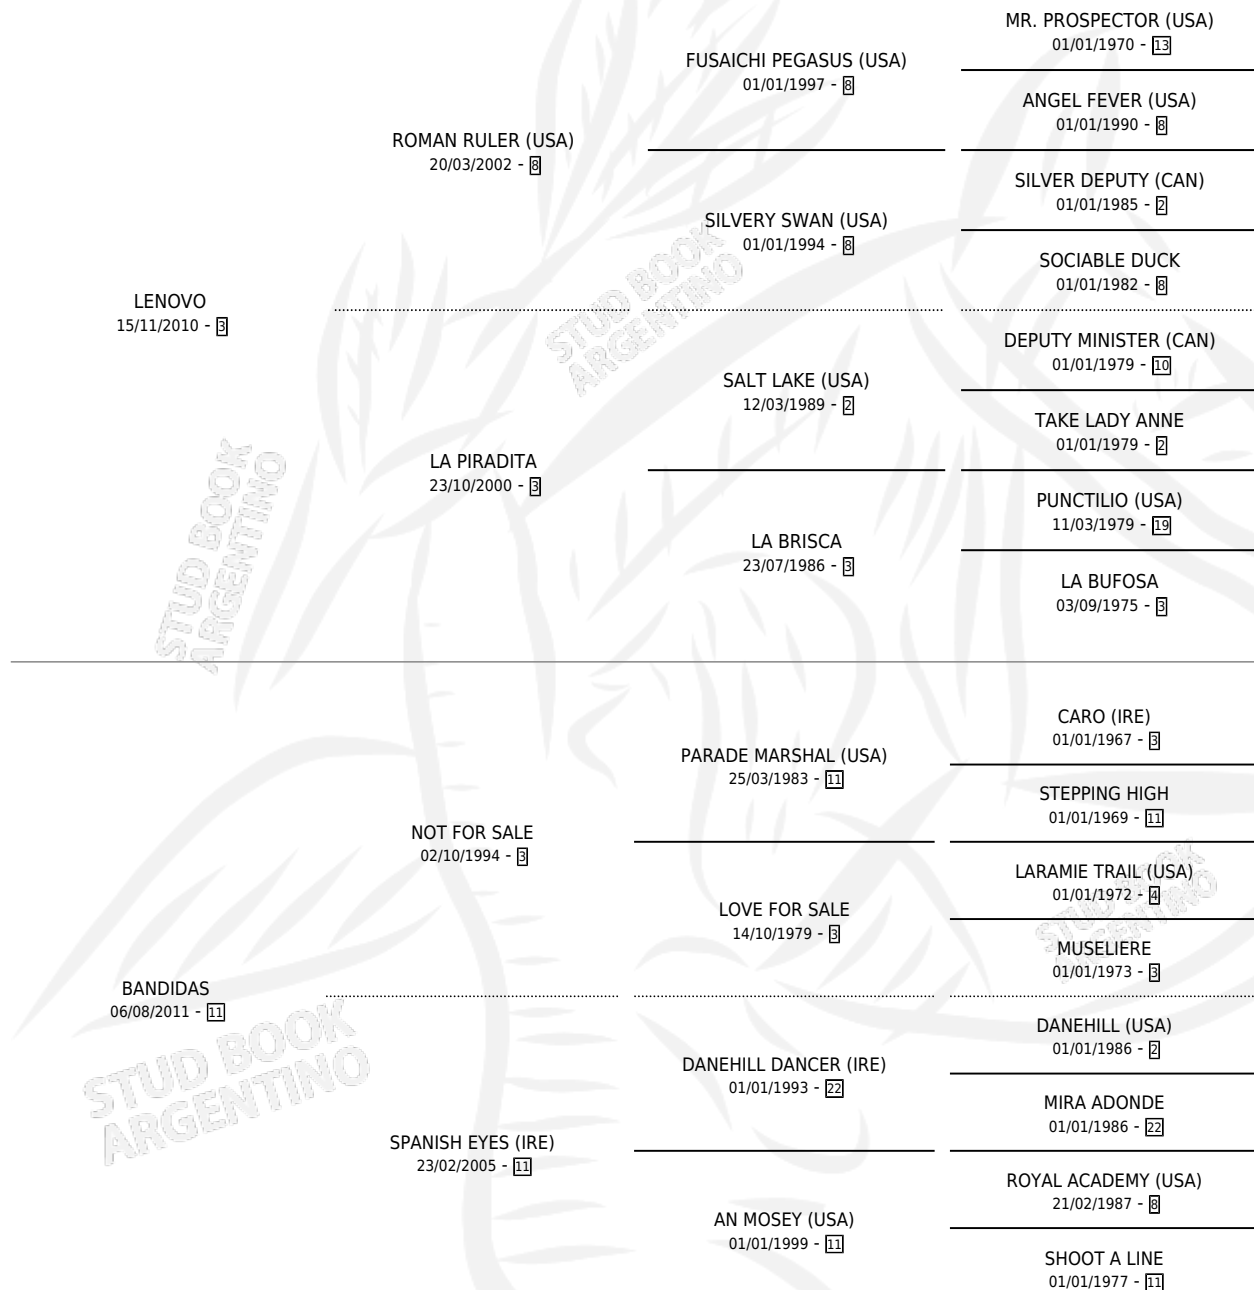

LADRONA DE AMOR

por LENOVO y BANDIDAS por NOT FOR SALE

Argentina · Hembra · Alazan · SP · 30/08/2018
Familia 11-d · Volumen 43

ESTADO

TIPIFICACIÓN SANGUÍNEA	X
TIPIFICACIÓN POR ADN	✓
PASAPORTE	✓
IDENTIFICACIÓN POR MICROCHIP	✓
REPRODUCTOR	X

Lugar de nacimiento: Campo particular

Criador: Pueblo Viejo

PEDIGREE

CAMPAÑA

Solo carreras oficiales de Argentina

POR EDAD

EDAD	CC	1°	2°	3°	4°	5°	NP	CLC	CLG	CLCG1	CLGG1	IMPORTE	GANANCIA / CC
3 AÑOS	3	0	0	0	0	1	2	0	0	0	0	\$0	\$0
4 AÑOS	3	0	0	0	0	0	3	0	0	0	0	\$0	\$0
TOTALES	6	0	0	0	0	1	5	0	0	0	0	\$0	\$0
%		0.0%	0.0%	0.0%	0.0%	16.7%	83.3%	0.0%	0.0%	0.0%	0.0%		