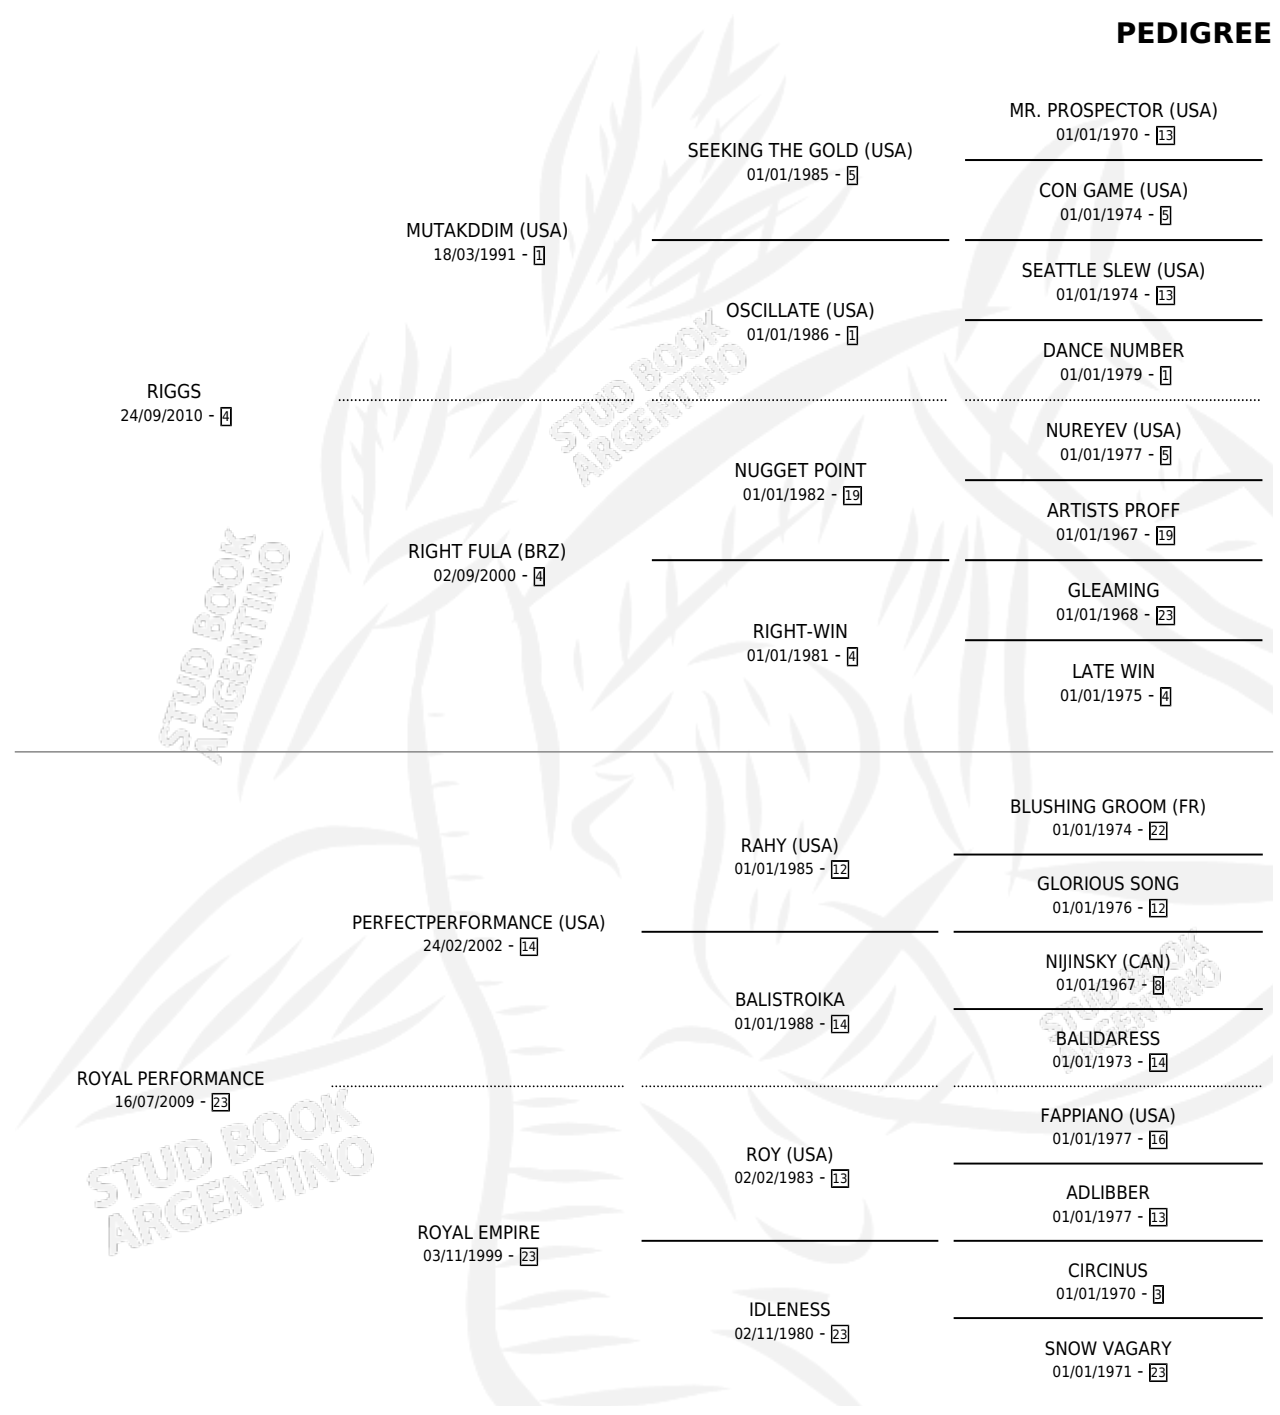

# PERFORMANCE RIG

por RIGGS y ROYAL PERFORMANCE por  
PERFECTPERFORMANCE (USA)

Argentina · Macho · Alazan · SP · 10/08/2018  
Familia 23-a · Volumen 43

## ESTADO

TIPIFICACIÓN SANGUÍNEA	X
TIPIFICACIÓN POR ADN	✓
PASAPORTE	✓
IDENTIFICACIÓN POR MICROCHIP	✓
REPRODUCTOR	X

**Lugar de nacimiento:** Don Remigio  
**Criador:** Abella Silvio Damian

## PEDIGREE