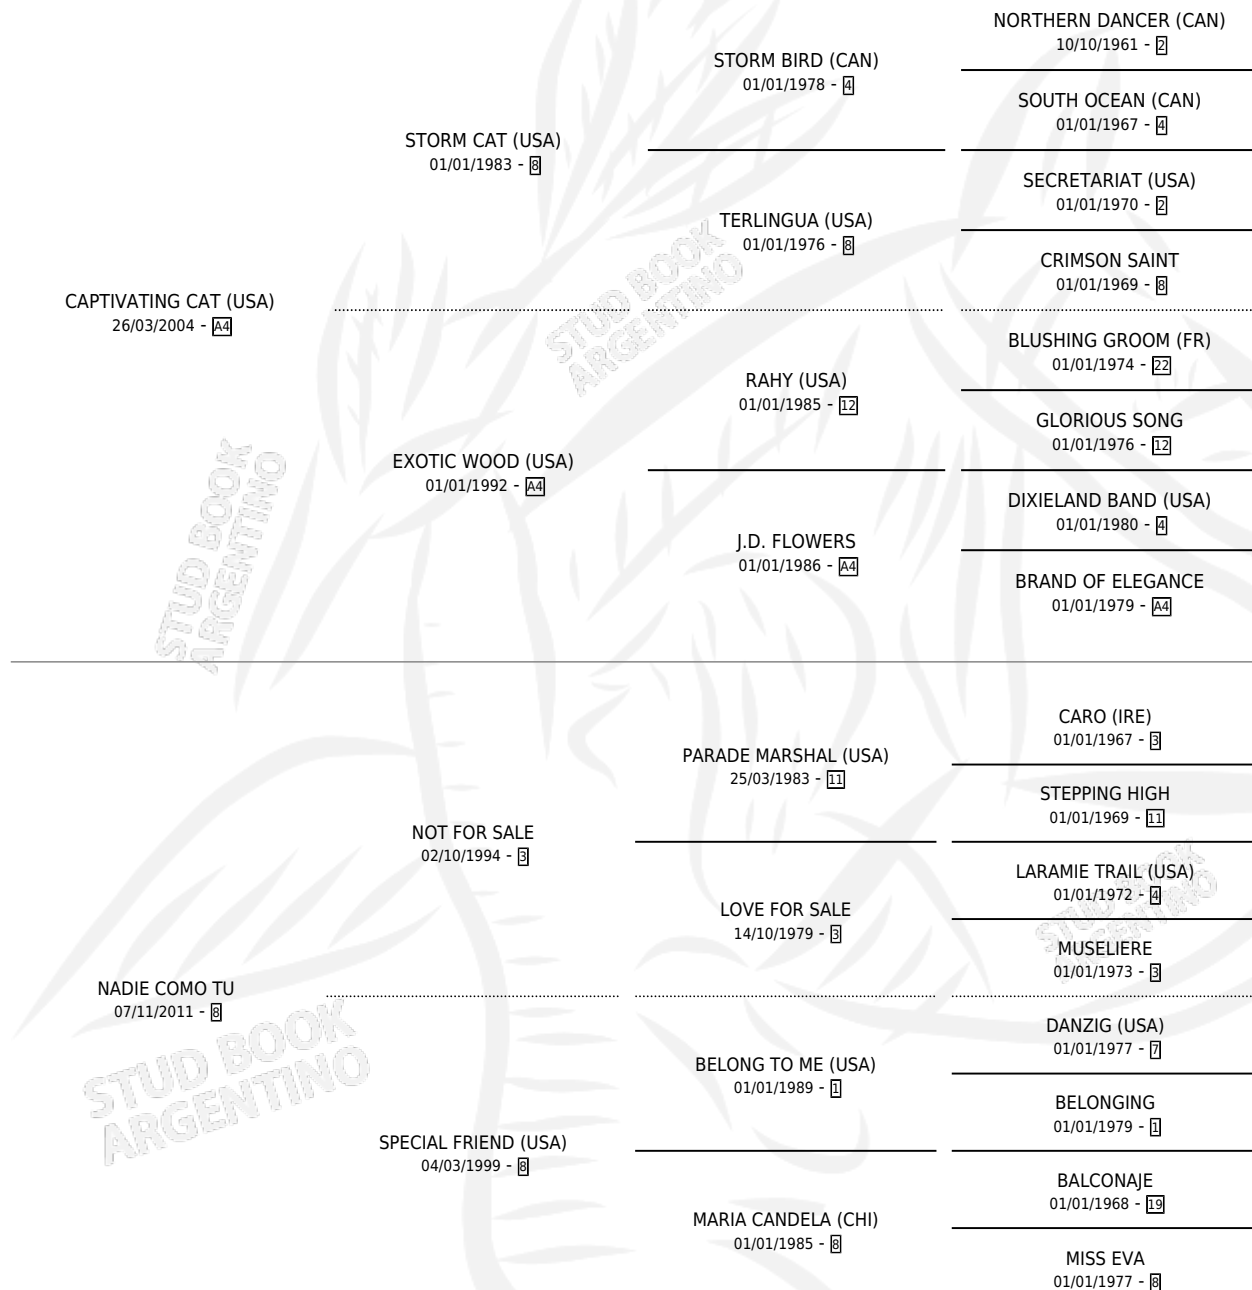

IGUALATI CAP

por **CAPTIVATING CAT (USA)** y **NADIE COMO TU** por **NOT FOR SALE**

Argentina · Macho · Zaino · SP · 25/08/2018
Familia 8-g · Volumen 43

ESTADO

TIPIFICACIÓN SANGUÍNEA	X
TIPIFICACIÓN POR ADN	✓
PASAPORTE	✓
IDENTIFICACIÓN POR MICROCHIP	✓
REPRODUCTOR	X

Lugar de nacimiento: Don Remigio

Criador: Don Remigio

PEDIGREE

IGUALATI CAP

Datos oficiales del Stud Book Argentino

Documento generado el 04/05/2026

studbook.org.ar