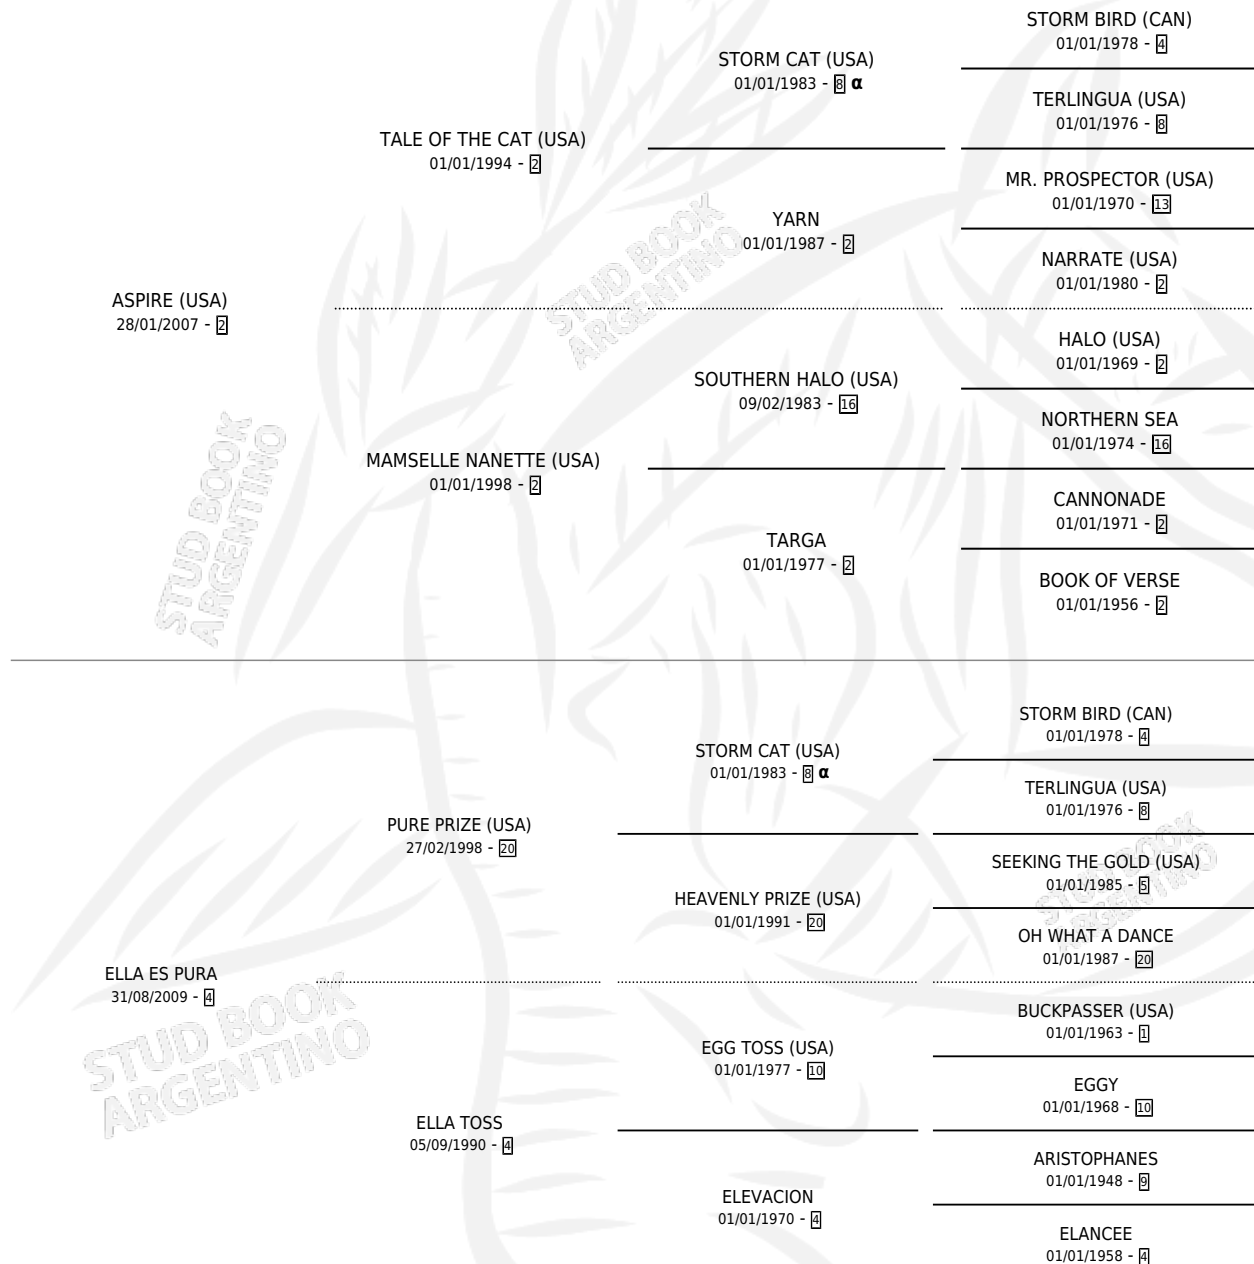

MACRON

por **ASPIRE (USA)** y **ELLA ES PURA** por **PURE PRIZE (USA)**

Argentina · Macho · Zaino · SP · 02/08/2018
Familia 4-k · Volumen 43

ESTADO

TIPIFICACIÓN SANGUÍNEA	X
TIPIFICACIÓN POR ADN	✓
PASAPORTE	✓
IDENTIFICACIÓN POR MICROCHIP	✓
REPRODUCTOR	X

Lugar de nacimiento: Vadarkblar

Criador: Vadarkblar

PEDIGREE

INBREEDING : α

CAMPAÑA

Solo carreras oficiales de Argentina

POR EDAD

EDAD	CC	1°	2°	3°	4°	5°	NP	CLC	CLG	CLCG1	CLGG1	IMPORTE	GANANCIA / CC
3 AÑOS	1	0	0	0	0	0	1	0	0	0	0	\$0	\$0
4 AÑOS	6	1	0	0	1	0	4	0	0	0	0	\$376,000	\$62,667
TOTALES	7	1	0	0	1	0	5	0	0	0	0	\$376,000	\$53,714
%		14.3%	0.0%	0.0%	14.3%	0.0%	71.4%	0.0%	0.0%	0.0%	0.0%		

Ganador en Palermo - \$376,000, a los 4 años.

POR DISTANCIA

HIPODROMO	CC	1°	2°	3°	4°	5°	NP	CLC	CLG	CLCG1	CLGG1	IMPORTE
PALERMO	6	1	0	0	1	0	4	0	0	0	0	\$376,000
1400 MTS	2	1	0	0	0	0	1	0	0	0	0	\$340,000
1600 MTS	4	0	0	0	1	0	3	0	0	0	0	\$36,000
SAN ISIDRO	1	0	0	0	0	0	1	0	0	0	0	\$0
1400 MTS	1	0	0	0	0	0	1	0	0	0	0	\$0