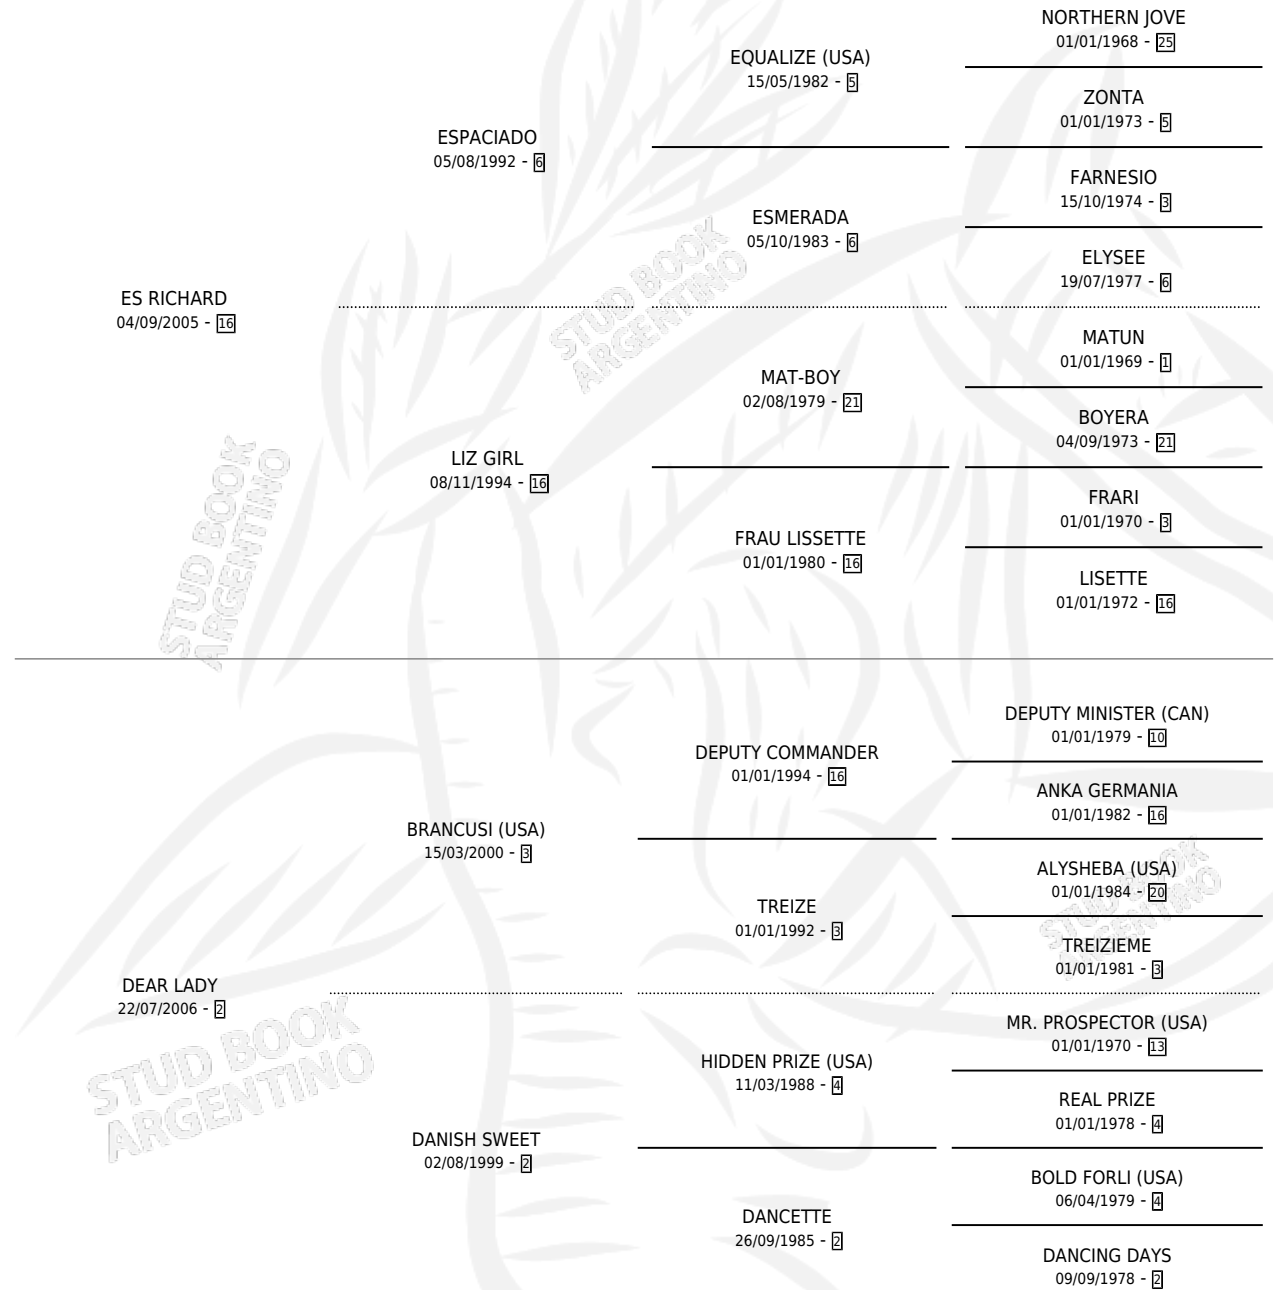

REY DE SEÑORAS

por **ES RICHARD** y **DEAR LADY** por **BRANCUSI (USA)**

Argentina · Macho · Tordillo · SP · 15/08/2018
Familia 2-h · Volumen 43

ESTADO

TIPIFICACIÓN SANGUÍNEA	X
TIPIFICACIÓN POR ADN	✓
PASAPORTE	✓
IDENTIFICACIÓN POR MICROCHIP	✓
REPRODUCTOR	X

Lugar de nacimiento: Vadarkblar

Criador: Vadarkblar

PEDIGREE

CAMPAÑA

Solo carreras oficiales de Argentina

POR EDAD

EDAD	CC	1°	2°	3°	4°	5°	NP	CLC	CLG	CLCG1	CLGG1	IMPORTE	GANANCIA / CC
2 AÑOS	2	0	0	0	0	0	2	0	0	0	0	\$6,000	\$3,000
3 AÑOS	4	1	0	1	1	0	1	2	1	0	0	\$266,398	\$66,600
4 AÑOS	1	0	0	0	0	0	1	0	0	0	0	\$0	\$0
TOTALES	7	1	0	1	1	0	4	2	1	0	0	\$272,398	\$38,914
%		14.3%	0.0%	14.3%	14.3%	0.0%	57.1%	28.6%	50.0%	0.0%	0.0%		