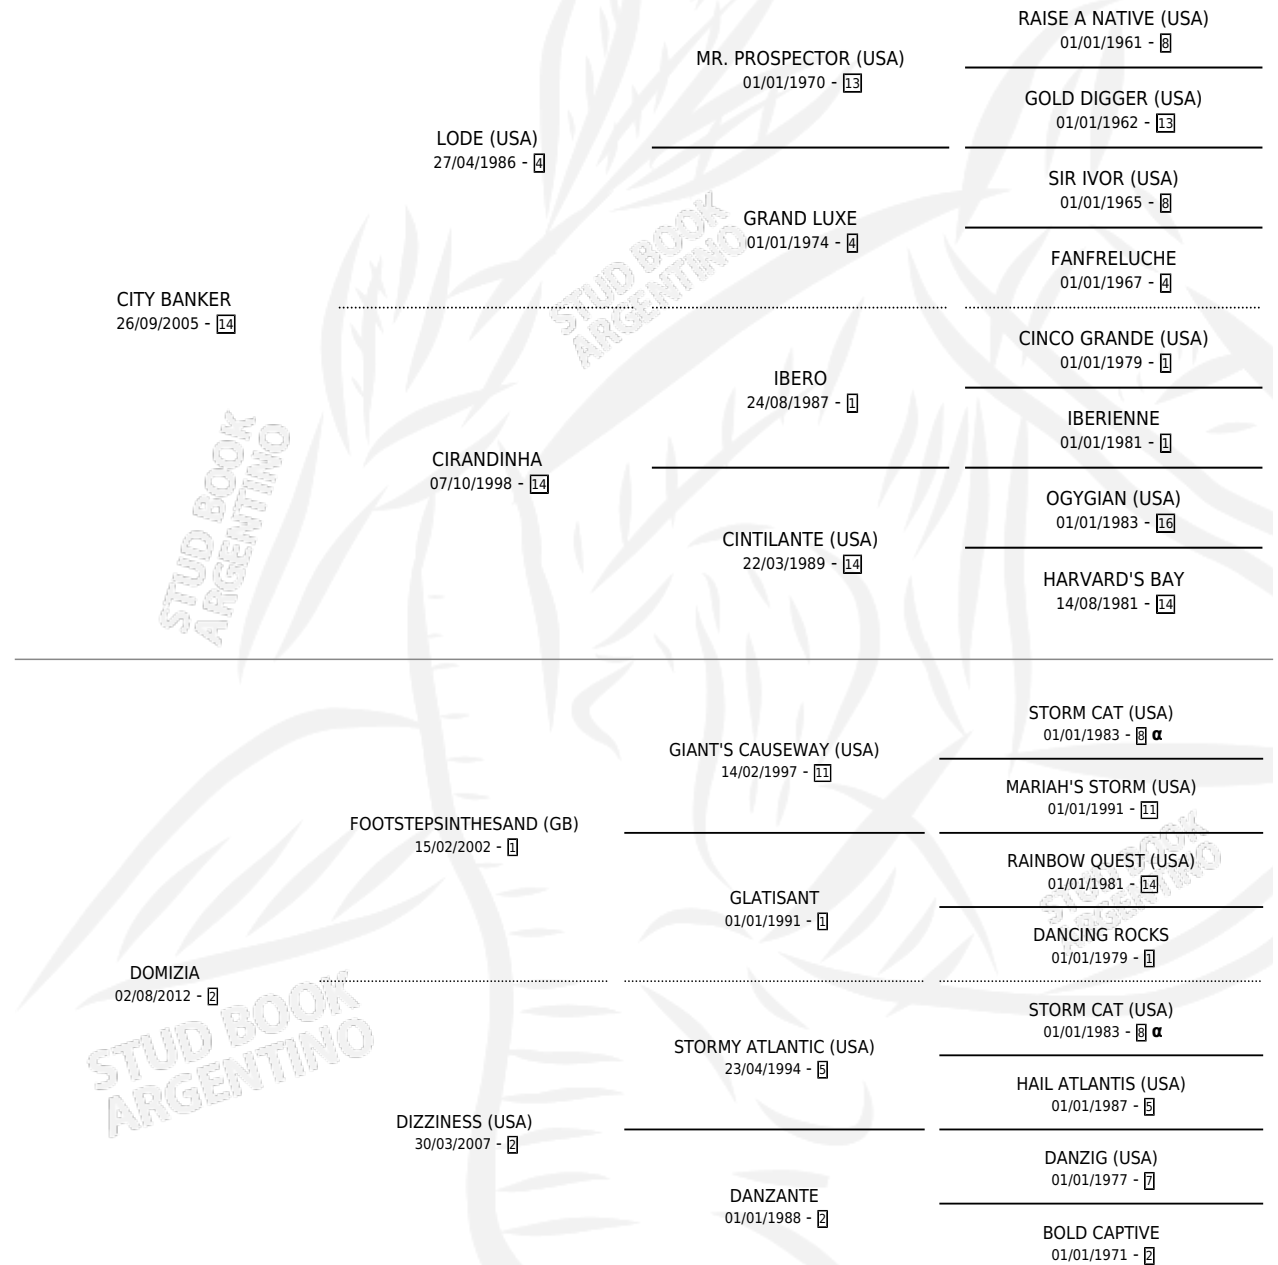

DOMINATILLA

por CITY BANKER y DOMIZIA por FOOTSTEPSINTHESAND (GB)

Argentina · Hembra · Zaino · SP · 10/08/2018
Familia 2-d · Volumen 43

ESTADO

TIPIFICACIÓN SANGUÍNEA	X
TIPIFICACIÓN POR ADN	✓
PASAPORTE	✓
IDENTIFICACIÓN POR MICROCHIP	✓
REPRODUCTOR	X

Lugar de nacimiento: Don Yeye
Criador: Gentile Pedro Alejandro

PEDIGREE

INBREEDING : α

CAMPAÑA

Solo carreras oficiales de Argentina

POR EDAD

EDAD	CC	1°	2°	3°	4°	5°	NP	CLC	CLG	CLCG1	CLGG1	IMPORTE	GANANCIA / CC
4 AÑOS	2	0	0	0	0	0	2	0	0	0	0	\$0	\$0
5 AÑOS	6	0	1	0	1	2	2	0	0	0	0	\$604,000	\$100,667
TOTALES	8	0	1	0	1	2	4	0	0	0	0	\$604,000	\$75,500
%		0.0%	12.5%	0.0%	12.5%	25.0%	50.0%	0.0%	0.0%	0.0%	0.0%		

Placés en San Isidro en 8 carreras disputadas.

POR DISTANCIA

HIPODROMO	CC	1°	2°	3°	4°	5°	NP	CLC	CLG	CLCG1	CLGG1	IMPORTE
SAN ISIDRO	8	0	1	0	1	2	4	0	0	0	0	\$604,000
1400 MTS	4	0	1	0	1	0	2	0	0	0	0	\$517,500
1200 MTS	4	0	0	0	0	2	2	0	0	0	0	\$86,500