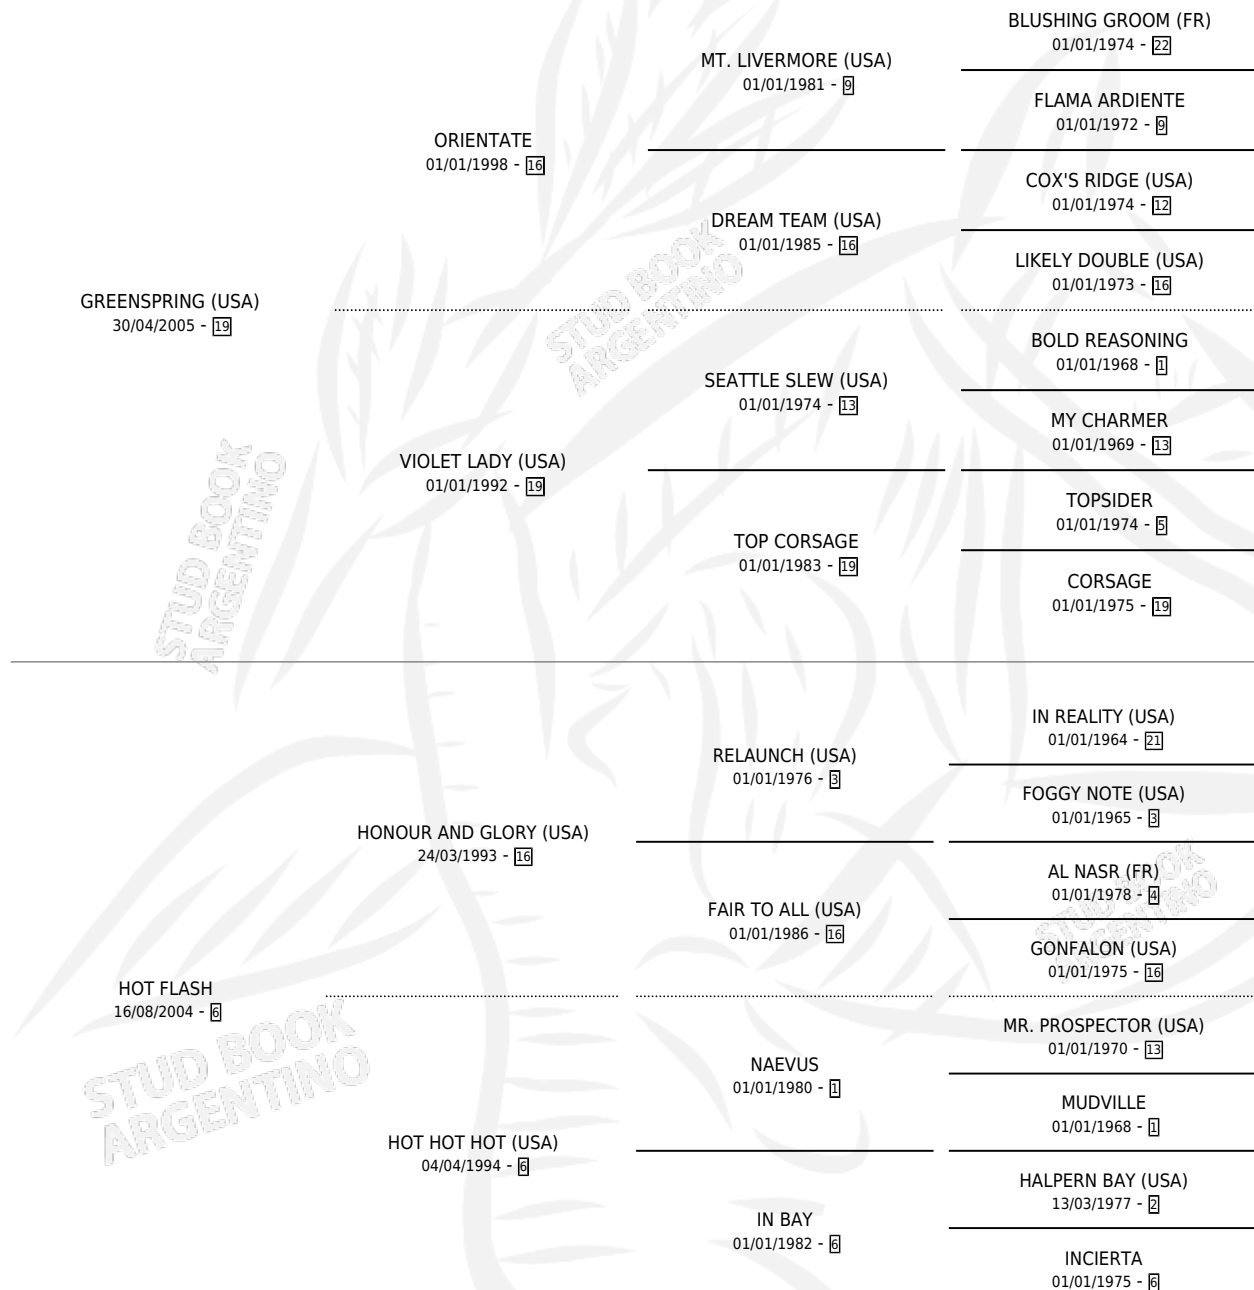

CHE HOLANDESA

por GREENSPRING (USA) y HOT FLASH por HONOUR AND GLORY (USA)

Argentina · Hembra · Zaino · SP · 25/07/2018
Familia 6-d · Volumen 43

ESTADO

TIPIFICACIÓN SANGUÍNEA	X
TIPIFICACIÓN POR ADN	✓
PASAPORTE	✓
IDENTIFICACIÓN POR MICROCHIP	✓
REPRODUCTOR	✓

Lugar de nacimiento: Campo particular
Criador: Losinno Patricio Francisco

~

HIJOS

	MACHOS	HEMBRAS
1 NACIERON	0	1
SIN ACTUACIONES		

PEDIGREE

CAMPAÑA

Solo carreras oficiales de Argentina

POR EDAD

Ganadora de 3 carreras en Palermo - \$4,660,000, a los 4 y 5 años.

POR DISTANCIA

HIPODROMO	CC	1°	2°	3°	4°	5°	NP	CLC	CLG	CLCG1	CLGG1	IMPORTE
PALERMO	10	3	2	0	2	1	2	0	0	0	0	\$4,555,000
1600 MTS	6	2	2	0	1	1	0	0	0	0	0	\$3,205,000
1800 MTS	1	1	0	0	0	0	0	0	0	0	0	\$1,300,000
1400 MTS	2	0	0	0	1	0	1	0	0	0	0	\$50,000
1200 MTS	1	0	0	0	0	0	1	0	0	0	0	\$0
SAN ISIDRO	2	0	0	0	1	0	1	0	0	0	0	\$105,000
2000 MTS	1	0	0	0	1	0	0	0	0	0	0	\$105,000
1400 MTS	1	0	0	0	0	0	1	0	0	0	0	\$0