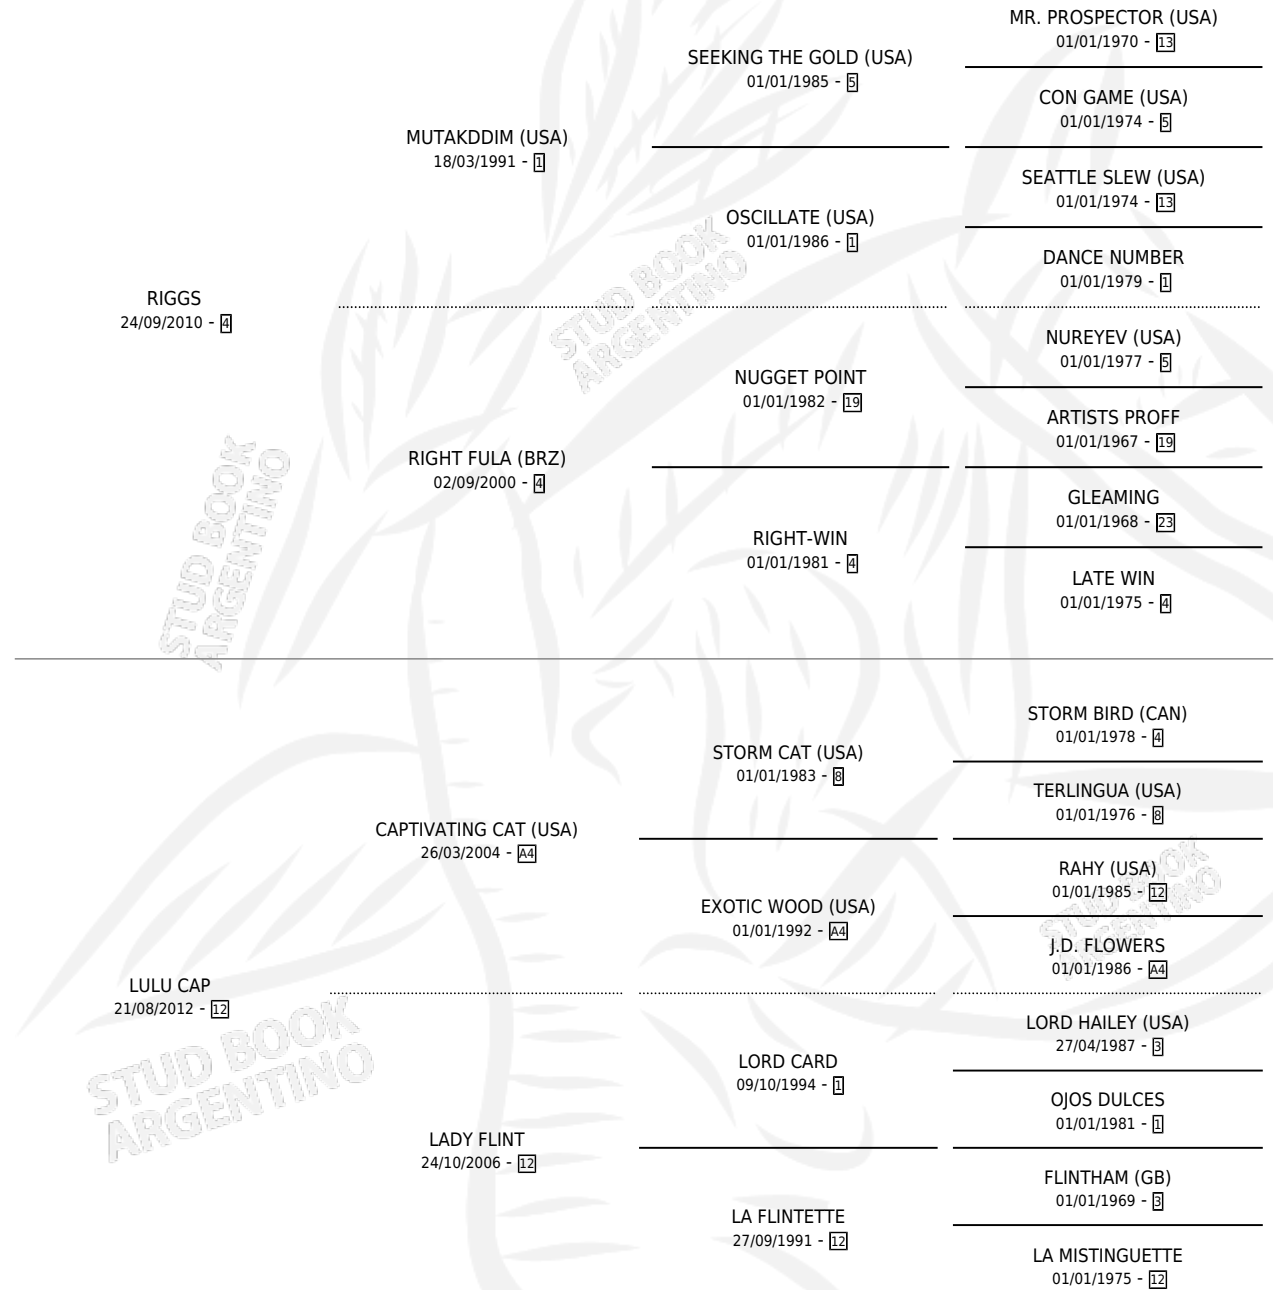

# ANAMAITE RIG

por RIGGS y LULU CAP por CAPTIVATING CAT (USA)

Argentina · Hembra · Zaino · SP · 11/08/2018  
Familia 12-d · Volumen 43

## ESTADO

TIPIFICACIÓN SANGUÍNEA	X
TIPIFICACIÓN POR ADN	X
PASAPORTE	X
IDENTIFICACIÓN POR MICROCHIP	X
REPRODUCTOR	X

**Lugar de nacimiento:** Don Remigio  
**Criador:** Carranza Mariano Alberto

## PEDIGREE