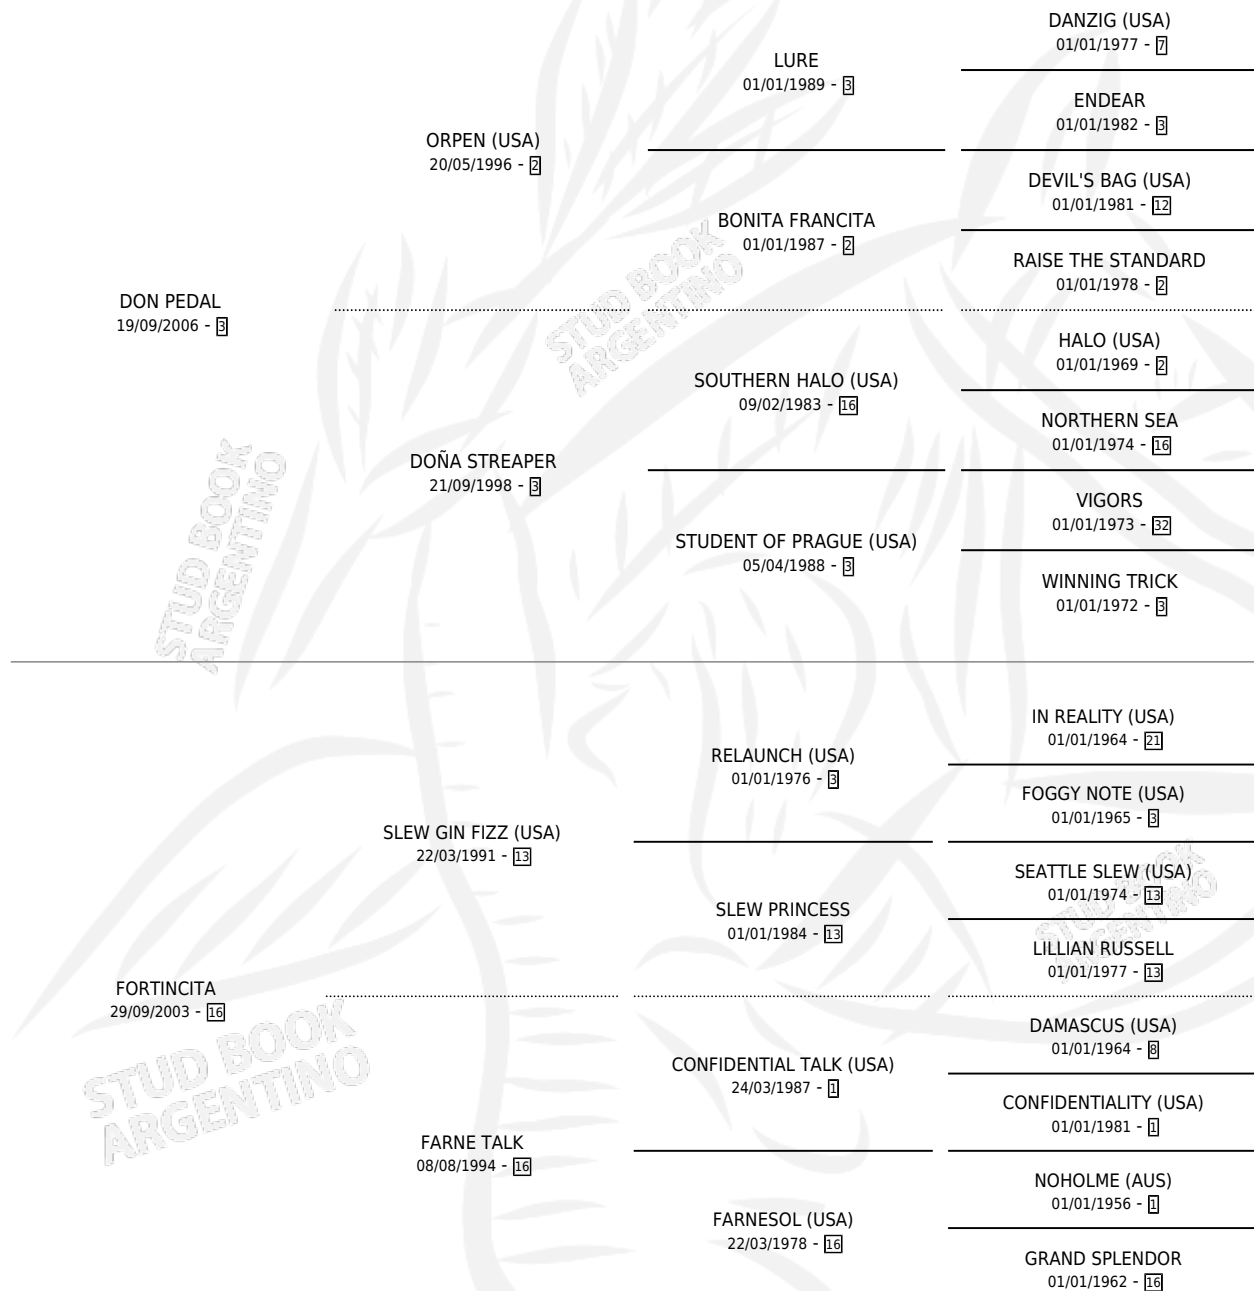

# DON FORTIN

por DON PEDAL y FORTINCITA por SLEW GIN FIZZ (USA)

Argentina · Macho · Zaino Doradillo · SP · 16/08/2018  
Familia 16-a · Volumen 43

## ESTADO

TIPIFICACIÓN SANGUÍNEA	X
TIPIFICACIÓN POR ADN	✓
PASAPORTE	✓
IDENTIFICACIÓN POR MICROCHIP	✓
REPRODUCTOR	X

**Lugar de nacimiento:** Mac Gregor

**Criador:** Mac Gregor

## PEDIGREE