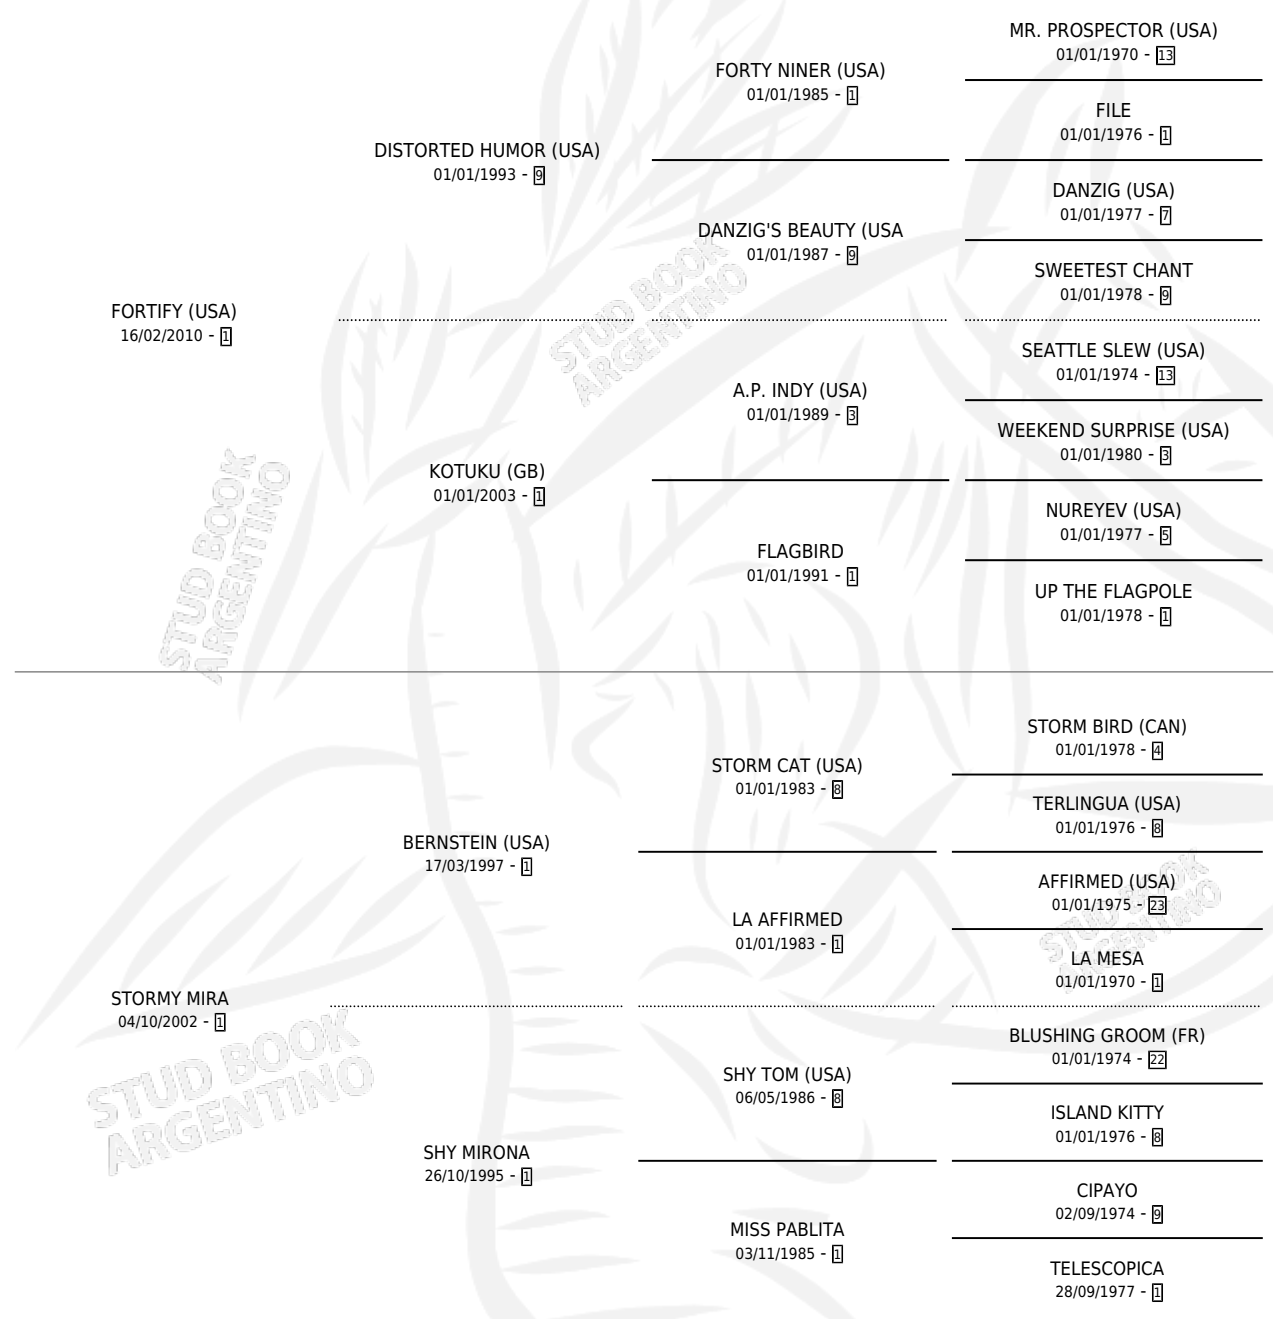

JOY GUILLERMINA

por **FORTIFY (USA)** y **STORMY MIRA** por **BERNSTEIN (USA)**

Argentina · Hembra · Alazan · SP · 26/07/2018
Familia 1-s · Volumen 43

ESTADO

TIPIFICACIÓN SANGUÍNEA	X
TIPIFICACIÓN POR ADN	✓
PASAPORTE	✓
IDENTIFICACIÓN POR MICROCHIP	✓
REPRODUCTOR	✓

Lugar de nacimiento: La Leyenda De Areco
Criador: La Tigra

~

HIJOS

	MACHOS	HEMBRAS
2 NACIERON	2	0
SIN ACTUACIONES		

PEDIGREE

CAMPAÑA

Solo carreras oficiales de Argentina

POR EDAD