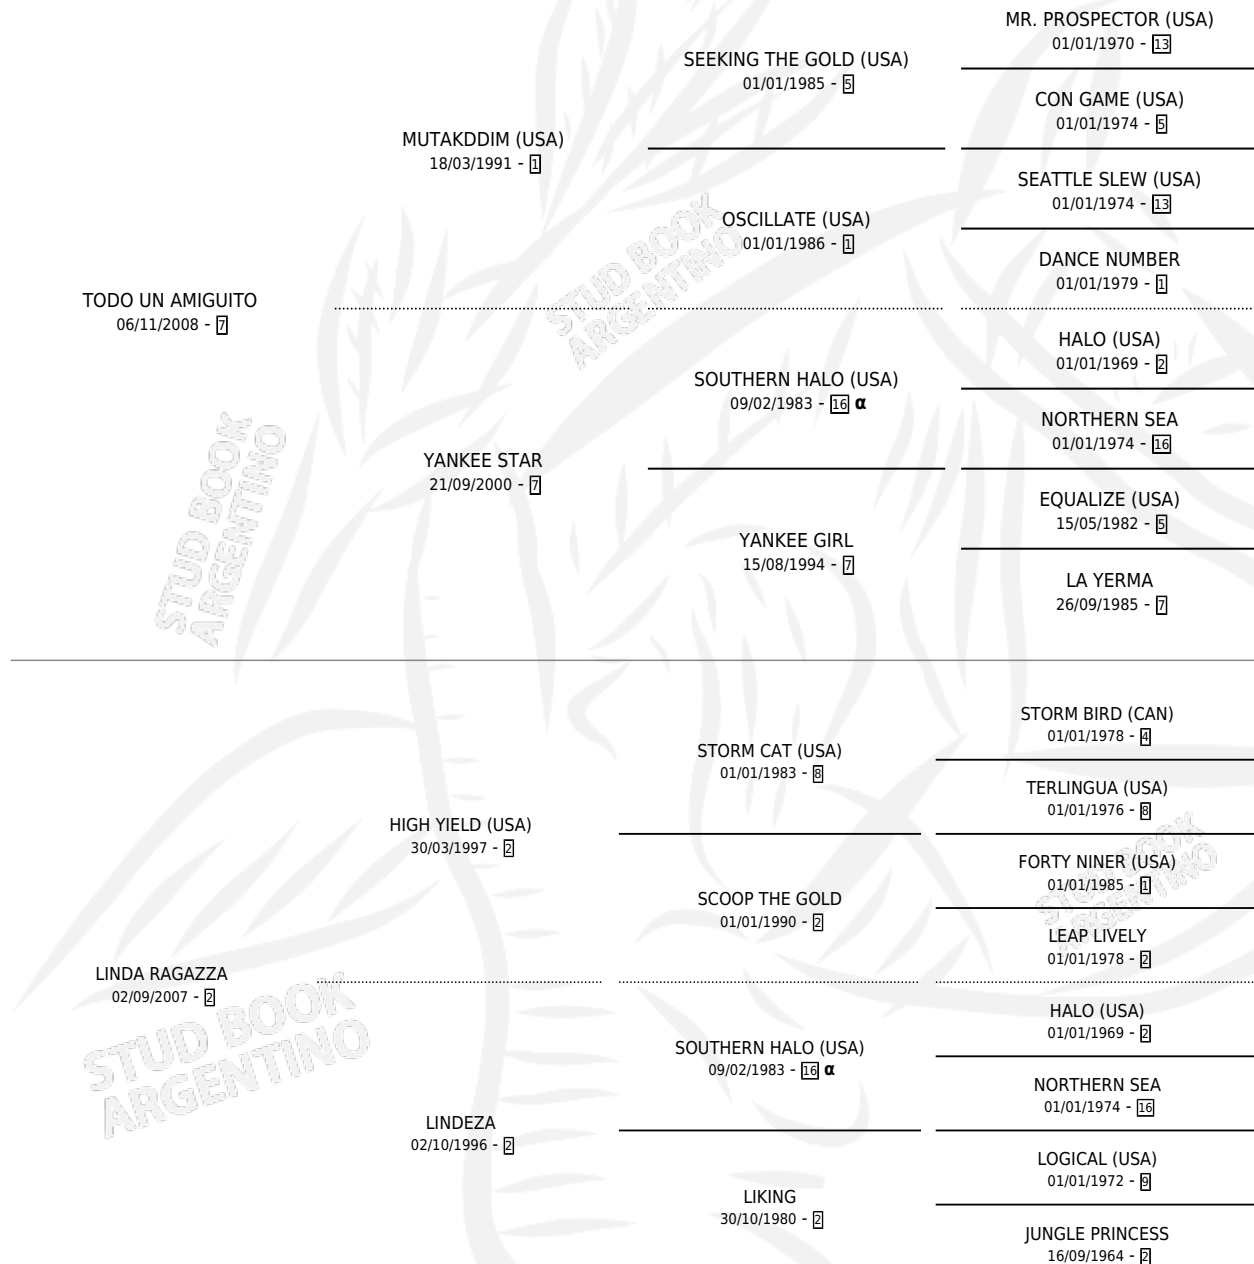

BEL AMI

por **TODO UN AMIGUITO** y **LINDA RAGAZZA** por **HIGH YIELD (USA)**

Argentina · Macho · Alazan · SP · 30/07/2018
Familia 2-g · Volumen 43

ESTADO

TIPIFICACIÓN SANGUÍNEA	X
TIPIFICACIÓN POR ADN	✓
PASAPORTE	✓
IDENTIFICACIÓN POR MICROCHIP	✓
REPRODUCTOR	X

Lugar de nacimiento: La Quebrada
Criador: La Quebrada

PEDIGREE

INBREEDING : α

BEL AMI

Datos oficiales del Stud Book Argentino

Documento generado el 28/04/2026

studbook.org.ar